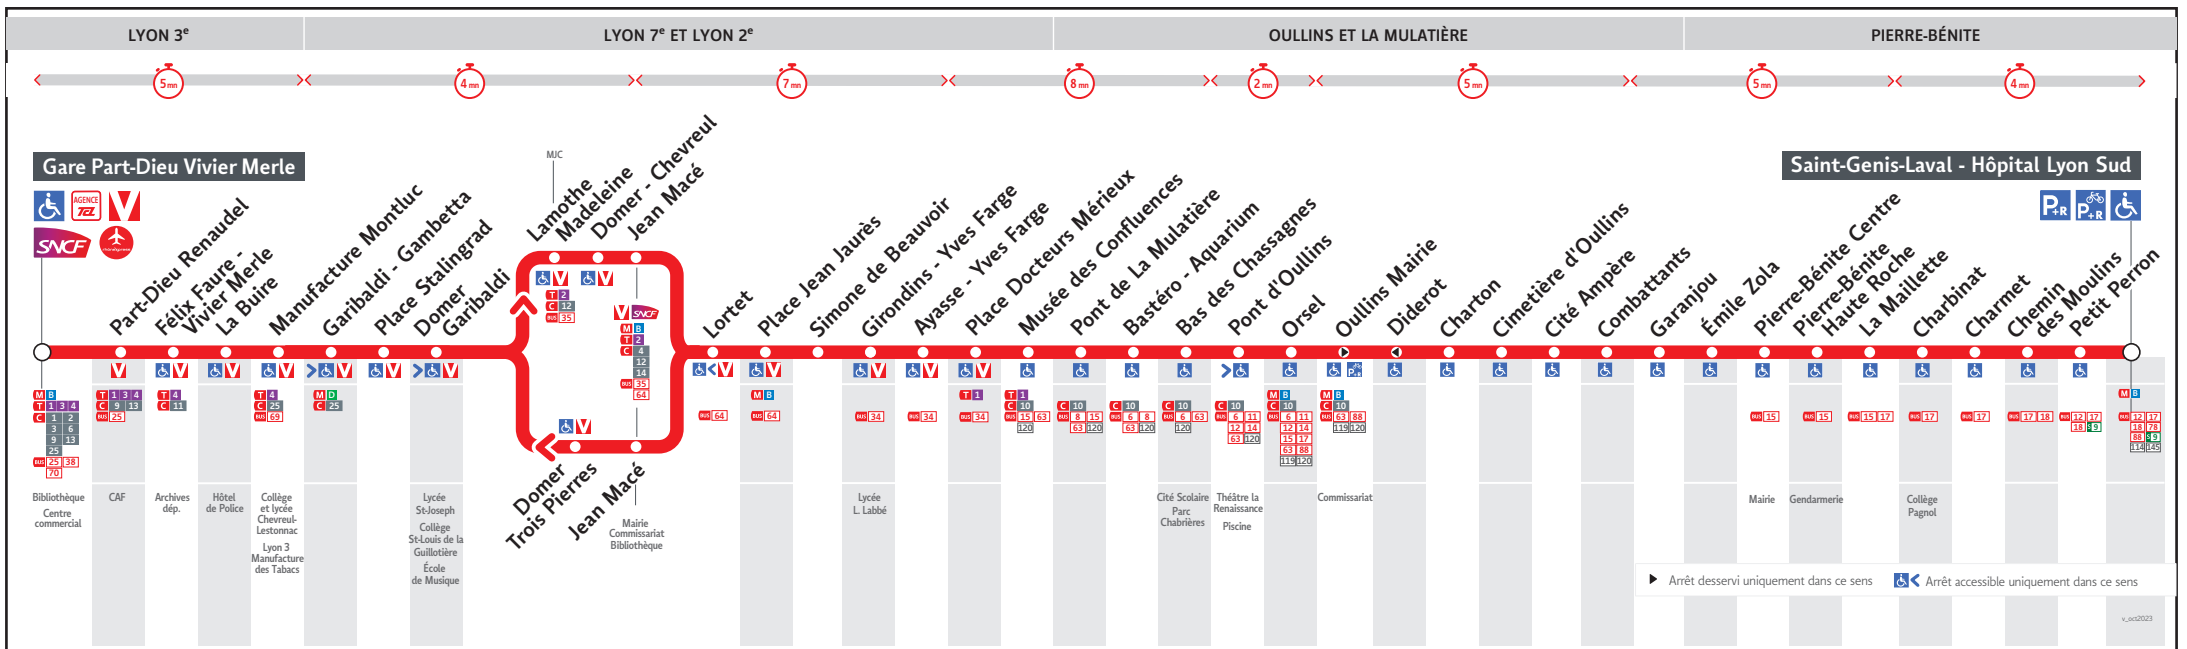

HORAIRES VACANCES SCOLAIRES 2023/2024

- du lundi 23 octobre au dimanche 5 novembre 2023
- du lundi 25 décembre 2023 au dimanche 7 janvier 2024
- du lundi 19 février au dimanche 3 mars 2024
- du lundi 15 avril au dimanche 29 avril 2024
- le vendredi 10 mai 2024

Le réseau TCL ne fonctionne pas le 1er mai

VOUS INFORMER POUR MIEUX VOYAGER