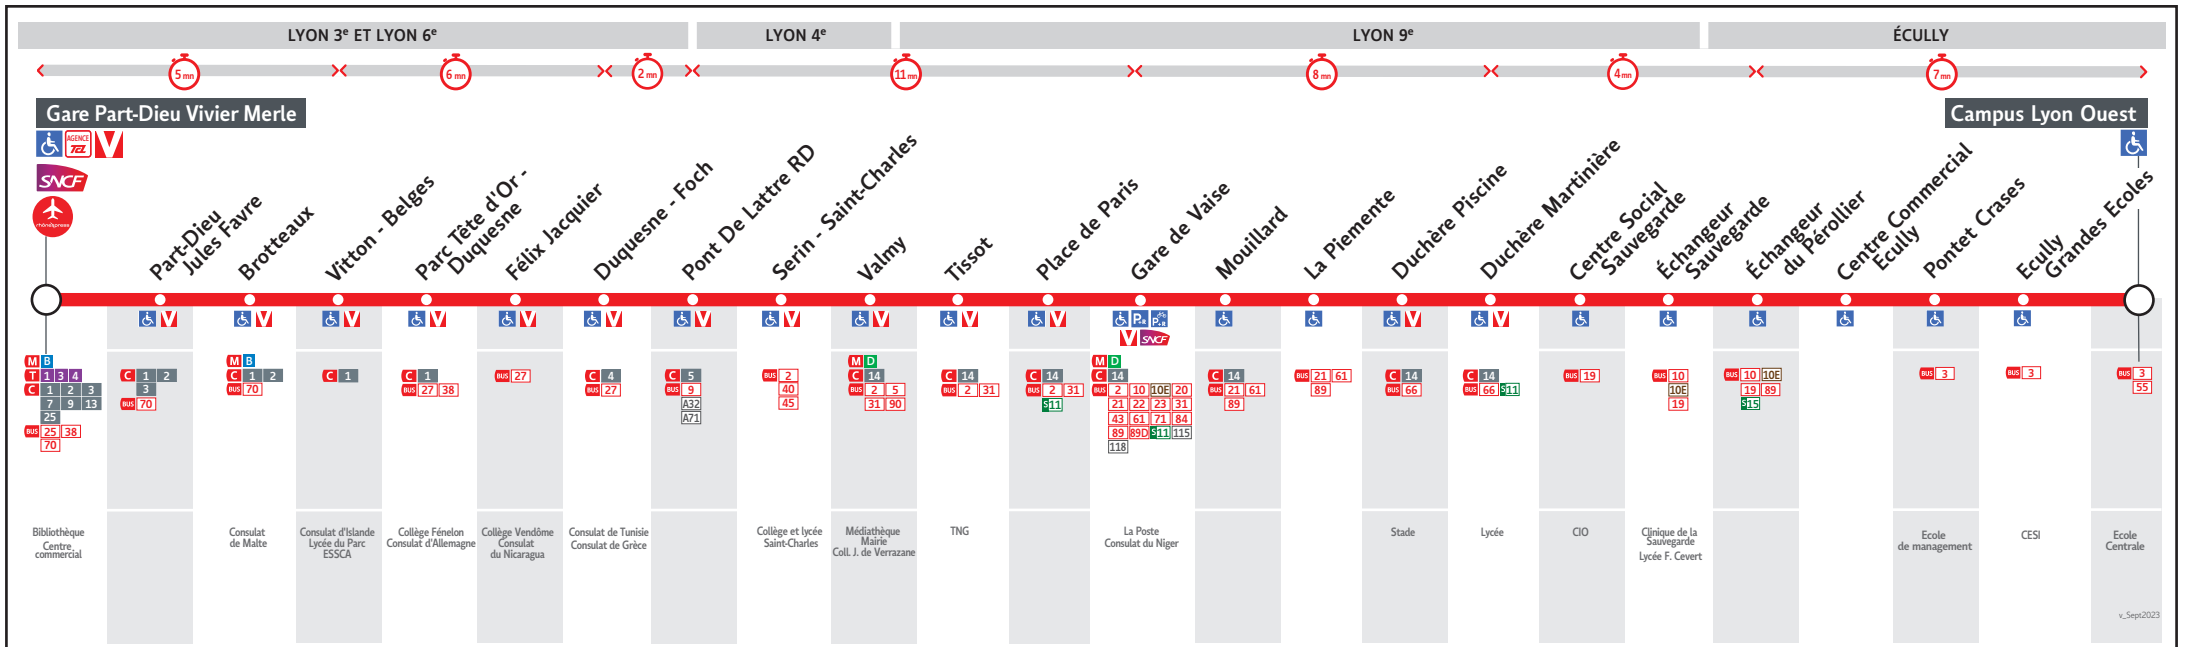

● GARE PART-DIEU VIVIER MERLE ↔ CAMPUS LYON OUEST

HORAIRES

Valables du 4 sept. au 31 dec. 2023

Pour connaître les horaires de passage de vos lignes à un point d'arrêt précis, sur www.tcl.fr, cliquer sur et sélectionner votre ligne ou votre arrêt.

AVANT D'IMPRIMER
 PENSEZ A L'ENVIRONNEMENT
 RCS MEULIS Lyon 308 077 635
 Maquette et Composition : Groupe LUMINESS

HORAIRES VACANCES SCOLAIRES 2023/2024

- du lundi 23 octobre au dimanche 5 novembre 2023
- du lundi 25 décembre 2023 au dimanche 7 janvier 2024
- du lundi 19 février au dimanche 3 mars 2024
- du lundi 15 avril au dimanche 29 avril 2024
- le vendredi 10 mai 2024

Le réseau TCL ne fonctionne pas le 1er mai

VOUS INFORMER POUR MIEUX VOYAGER