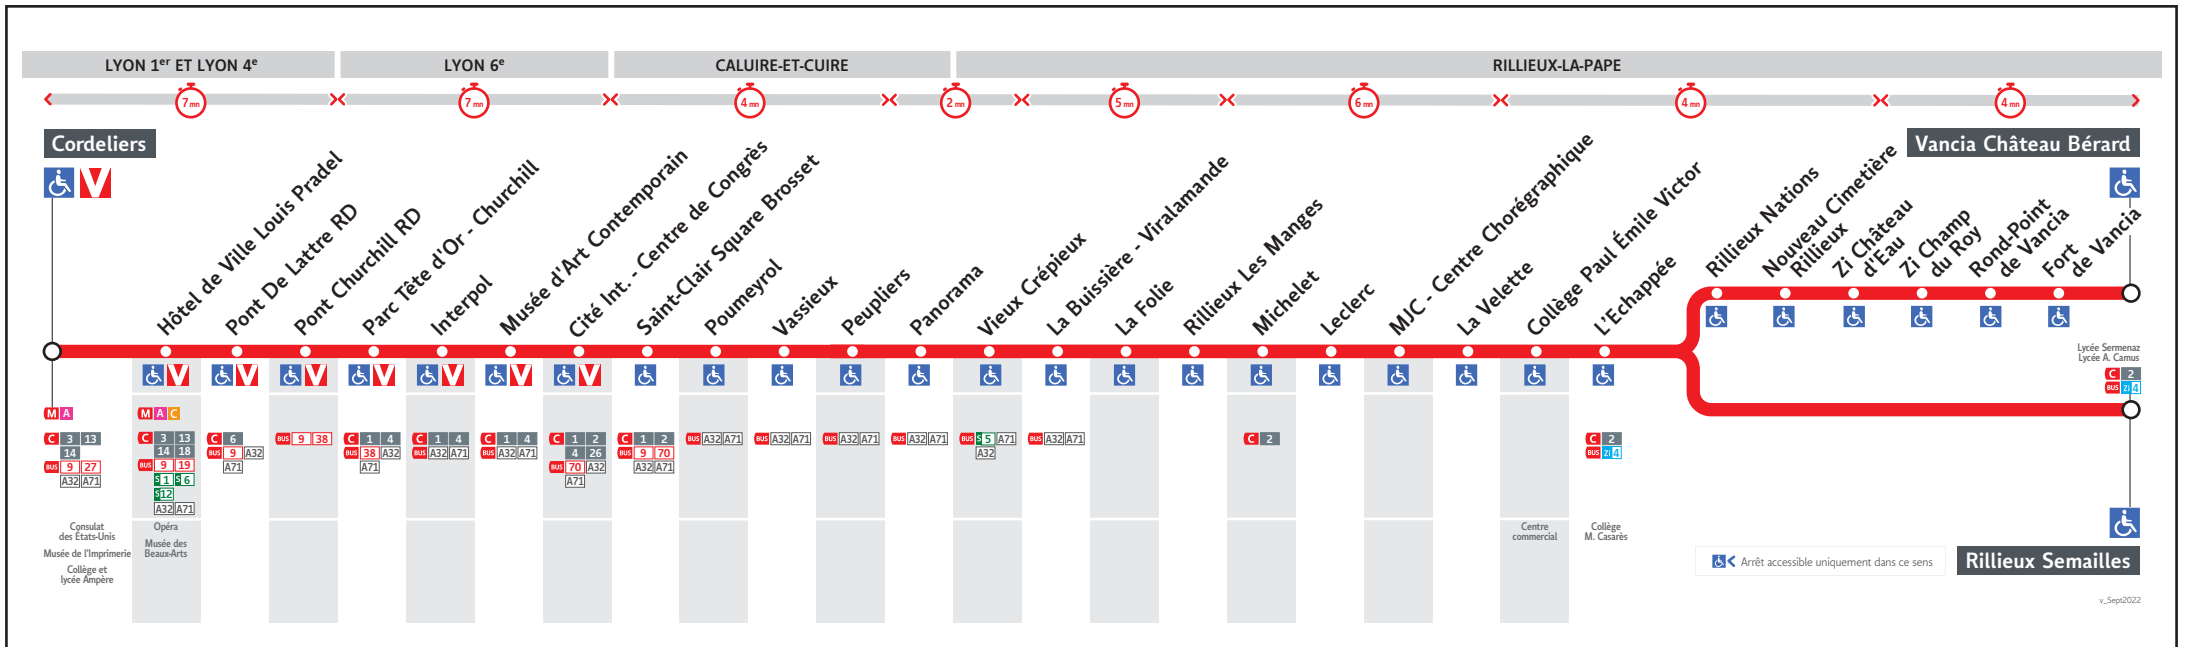

HORAIRES VACANCES SCOLAIRES 2022/2023

- du samedi 22 octobre 2022 au dimanche 6 novembre 2022
- du samedi 17 décembre 2022 au dimanche 1er janvier 2023
- du samedi 4 février 2023 au dimanche 19 février 2023
- du samedi 8 avril 2023 au dimanche 23 avril 2023
- le vendredi 19 mai 2023

En raison du manque de personnel et afin d'améliorer la fiabilité du passage aux arrêts, votre ligne adapte ses horaires.

Le réseau TCL ne fonctionne pas le 1er mai

VOUS INFORMER POUR MIEUX VOYAGER

- @ tcl-fr
- APPLI TCL
- ALLÔ TCL 04 26 10 12 12 (prix d'un apj local)
- @LyonTcl (info trafic)