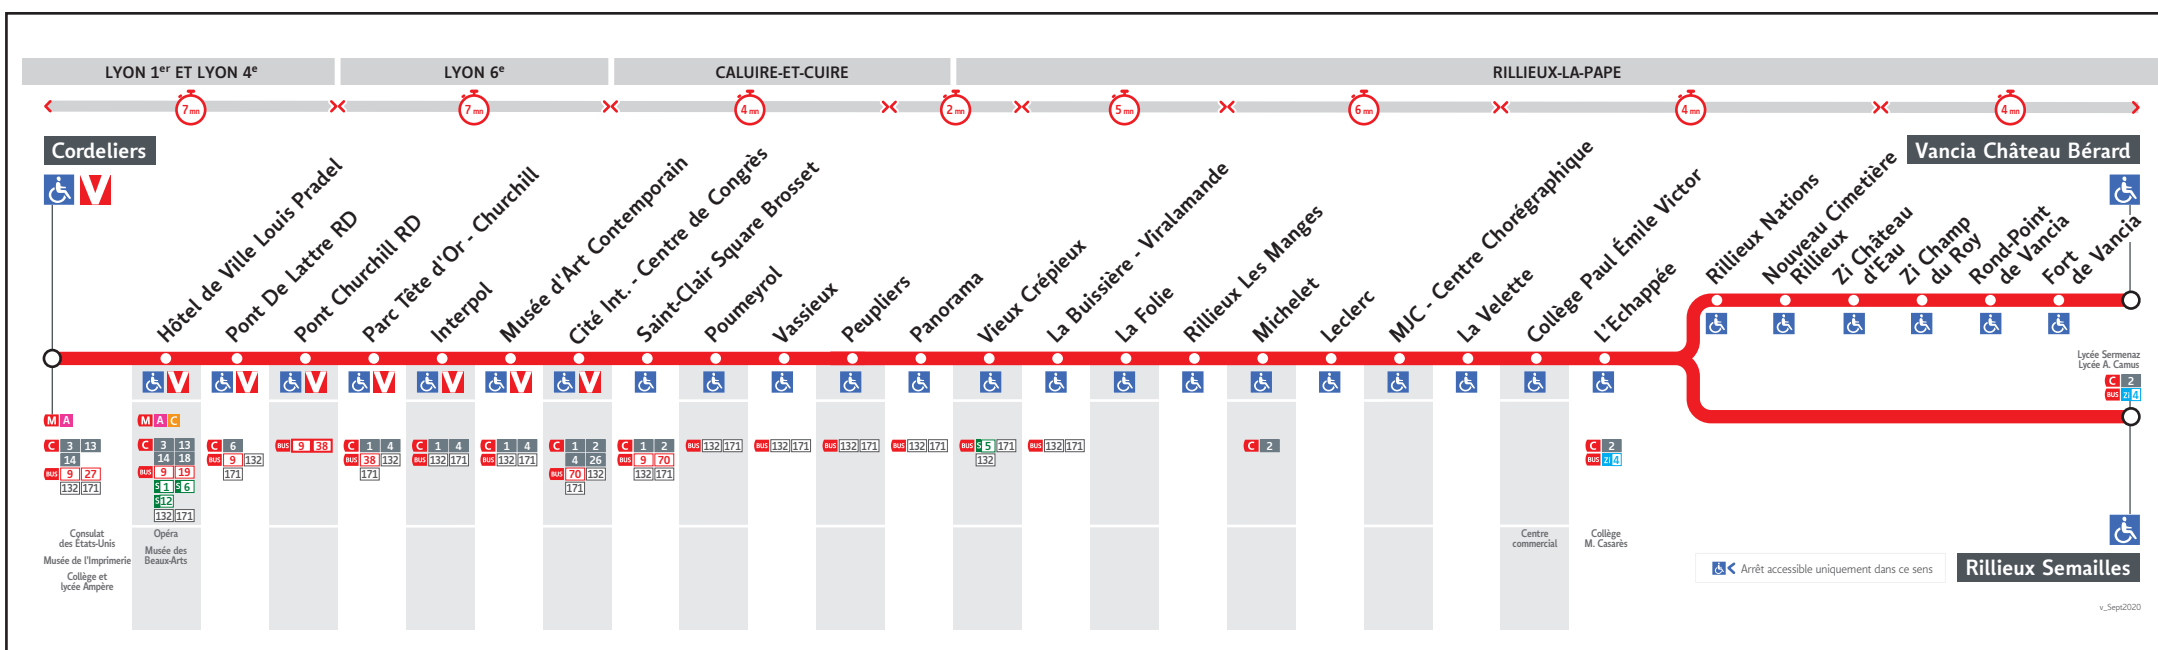

HORAIRES VACANCES SCOLAIRES 2021/2022

- du lundi 23 août 2021 au vendredi 27 août 2021
- du lundi 25 octobre 2021 au dimanche 7 novembre 2021
- du lundi 20 décembre 2021 au dimanche 2 janvier 2022
- du lundi 14 février 2022 au dimanche 27 février 2022
- du lundi 18 avril 2022 au dimanche 1er mai 2022
- le vendredi 27 mai 2022
- du lundi 4 juillet 2022 au vendredi 8 juillet 2022

Le réseau TCL ne fonctionne pas le 1er mai.

VOTRE AGENCE TCL *

Pour vous renseigner sur le réseau TCL et vous accompagner dans vos achats de titres de transports

Agence Bellecour

Métro ligne A et D
Station Bellecour
6 place Bellecour
Lyon 2ème

- Lundi au vendredi : 7h30 à 19h00
- Samedi : 9h00 à 18h00
- Fermée le dimanche

* Horaires susceptibles de modification y compris pendant les vacances scolaires.

SYTRAL BOUGEZ, VIVEZ, AIMEZ !