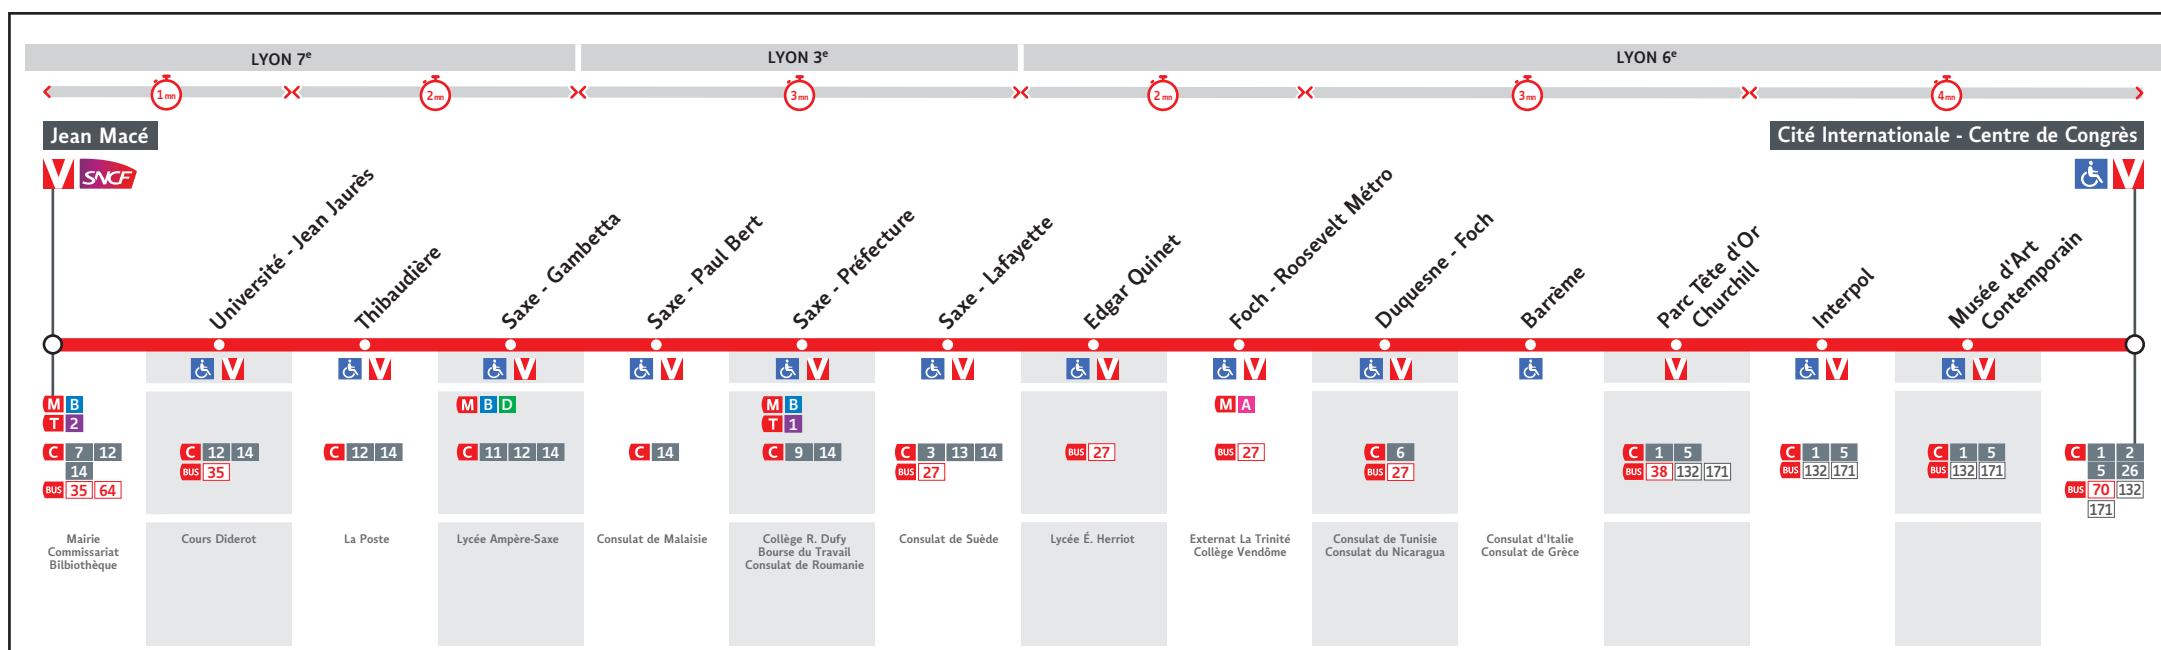

● JEAN MACÉ ↔ CITÉ INTERNATIONALE CENTRE DE CONGRÈS

Les fiches horaires des lignes du réseau TCL sont consultables :

En agence TCL
Part-Dieu, Bellecour, La Soie, Grange
Blanche et Gorge de Loup

Dans un Relais Info Service
Part-Dieu Villette et Gare de
Vaise

Pour connaître les horaires de passage de vos lignes à un point d'arrêt précis, sur www.tcl.fr, cliquer sur et sélectionner votre ligne puis votre arrêt.

AVANT D'IMPRIMER, PENSEZ À L'ENVIRONNEMENT
RCS REQUIS Lyon 308 077 635
Maquette et Composition : Groupe JOLIVE ORMES