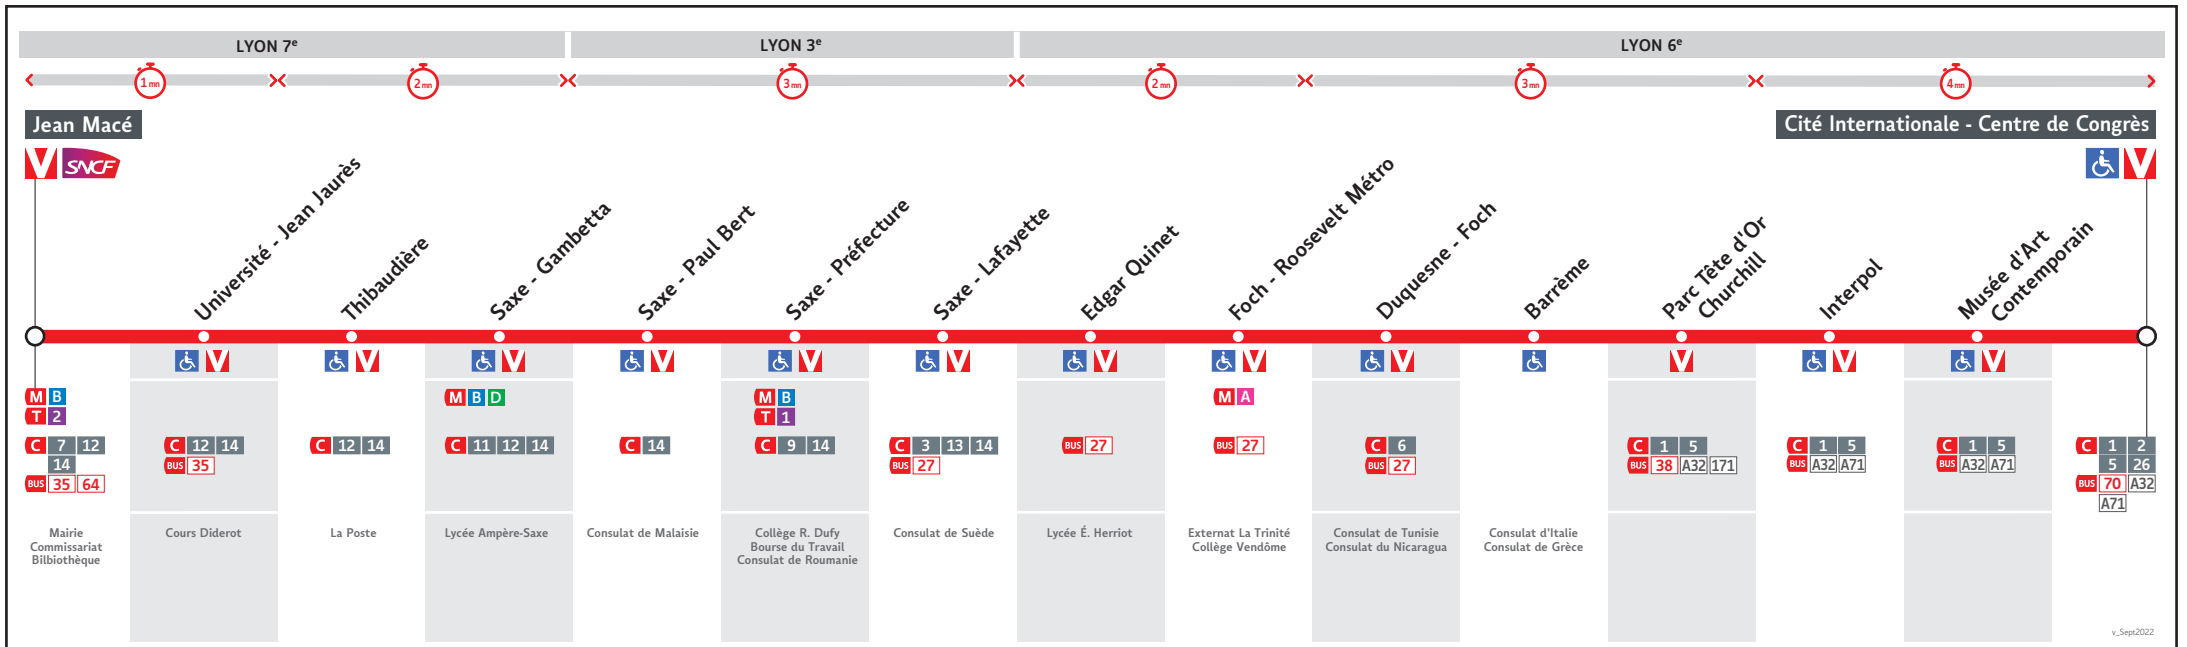

Le réseau TCL ne fonctionne pas le 1er mai

VOUS INFORMER POUR MIEUX VOYAGER