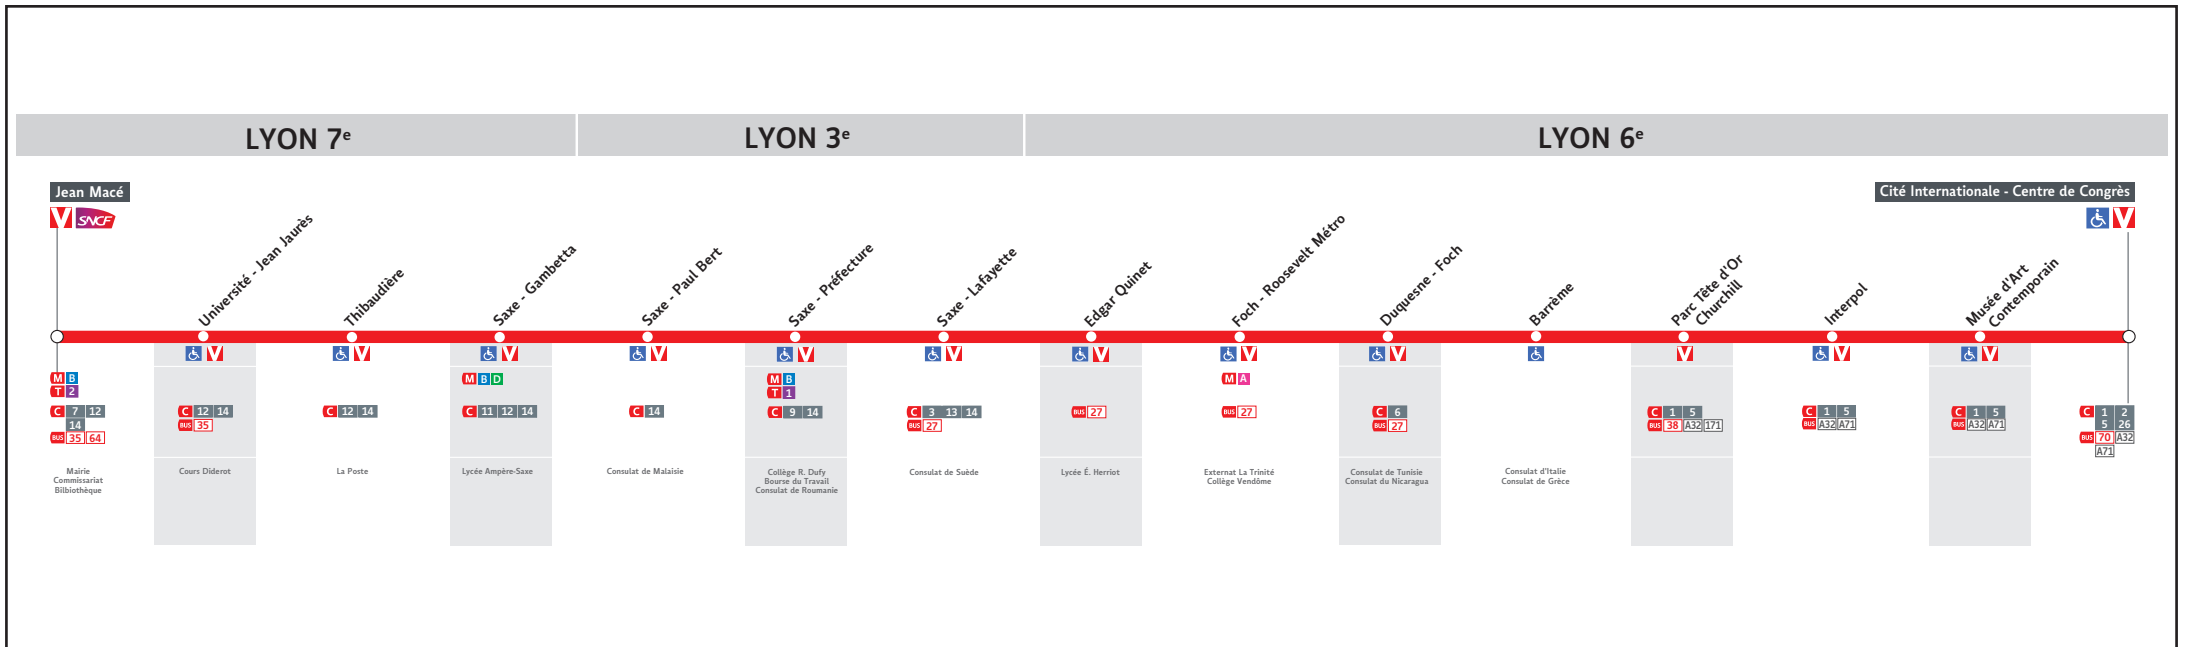

Pour plus d'infos, tcl.fr

Le réseau TCL ne fonctionne pas le 1er mai

VOUS INFORMER POUR MIEUX VOYAGER

www-tcl-fr
APPLI TCL
ALLÔ TCL 04 26 10 12 12 (prix d'un appel local)
@LyonTcl (info trafic)