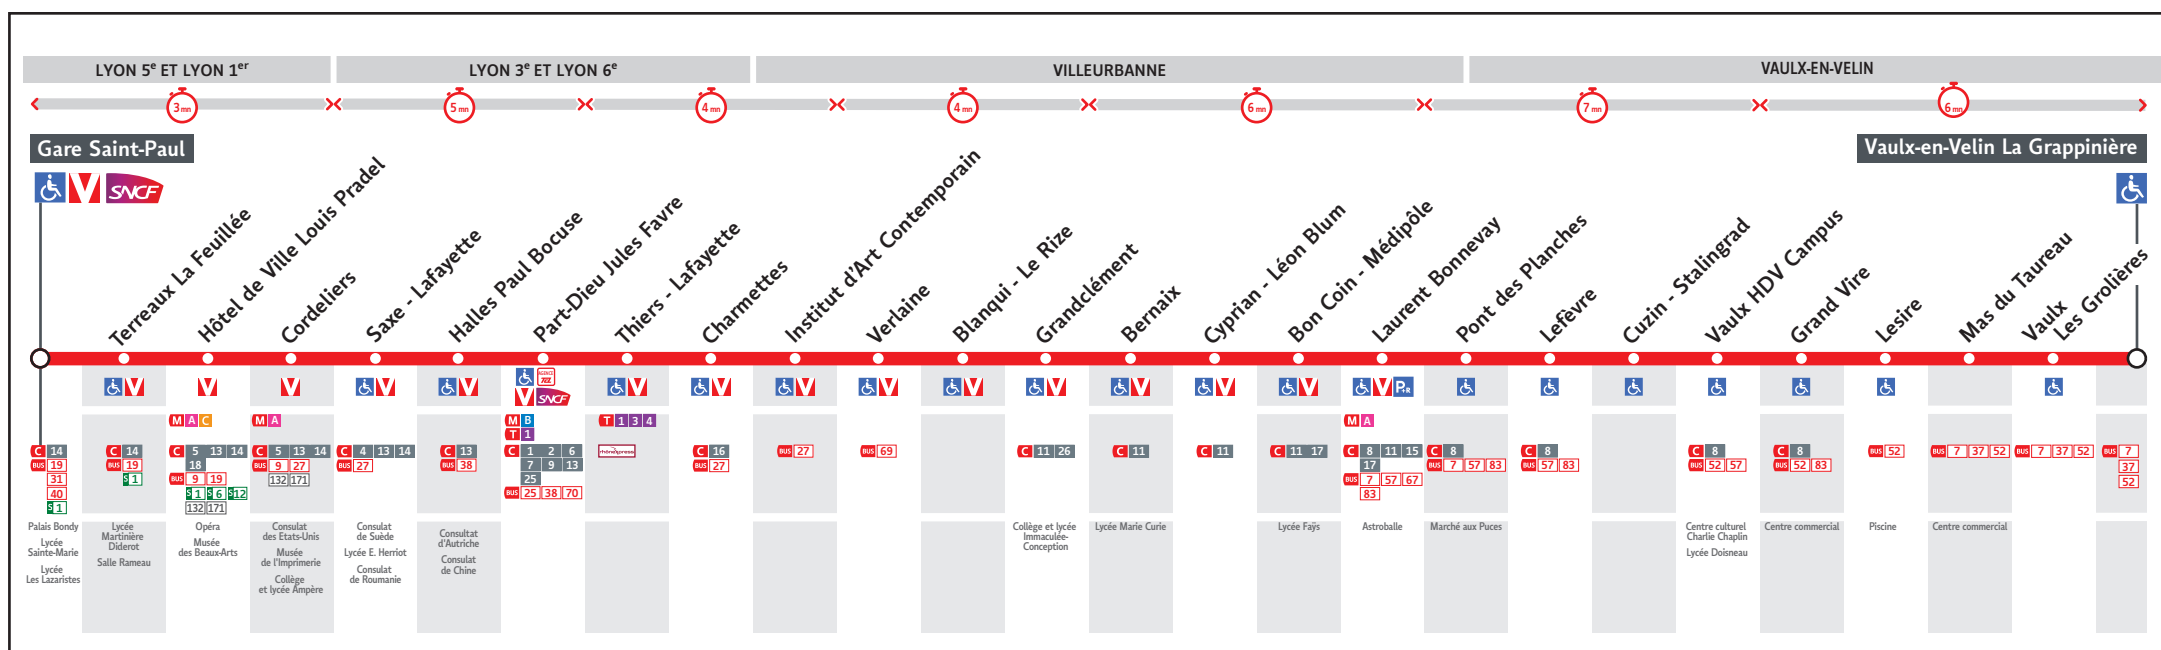

● GARE SAINT-PAUL ↔ VAULX LA GRAPPINIÈRE

Les fiches horaires des lignes du réseau TCL sont consultables :

www.tcl.fr
m.tcl.fr

APPLI
TCL

ALLÔ TCL
04 26 10 12 12
(prix d'un appel local)

En agence TCL

Part-Dieu, Bellecour, La Soie, Grange
Blanche et Gorge de Loup

Dans un Relais Info Service

Part-Dieu Villette et Gare de
Vaise

Pour connaître les horaires de passage de vos lignes à un point d'arrêt précis, sur www.tcl.fr, cliquer sur et sélectionner votre ligne puis votre arrêt.

AVANT D'IMPRIMER, PENSEZ À L'ENVIRONNEMENT
RCS REQUIS Lyon 308 077 635
Maquette et Composition : Groupe JOLIVE ORMES