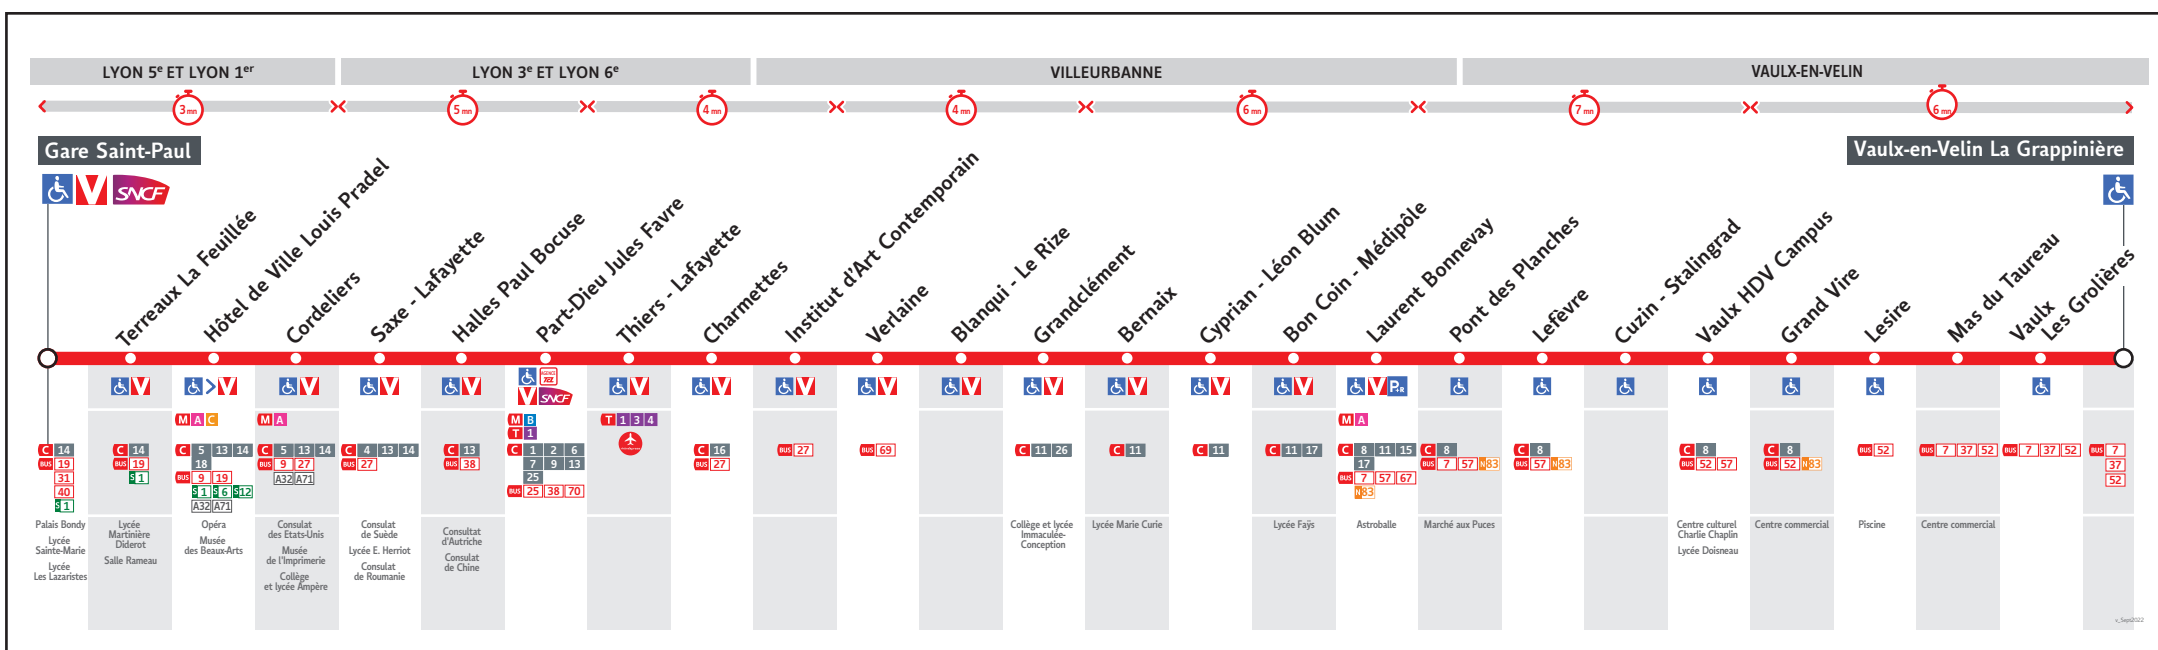

● GARE SAINT-PAUL ↔ VAULX LA GRAPPINIÈRE

HORAIRES

Valables du 22 mai au 11 juin 2023

Pour connaître les horaires de passage de vos lignes à un point d'arrêt précis, sur www.tcl.fr, cliquer sur  et sélectionner votre ligne ou votre arrêt.

En raison de plusieurs zones de travaux sur leur itinéraire, les horaires des lignes C3 et C11 sont modifiés du lundi 22 mai au 11 juin 2023 pour améliorer la fiabilité des horaires de passage aux arrêts.

VOUS INFORMER POUR MIEUX VOYAGER

Lundi au vendredi

C3A-0744B

GARE SAINT-PAUL	-	-	-	-	-	-	5.30	-	5.40	-	5.50	-	6.00	-	6.08	-	6.16	-	6.24	-	6.32	-	6.40	-	6.48	-	6h56	21h25	-	21.35	21.45	-	21.55	-	22.05	22.17	-
SAXE - LAFAYETTE	-	-	-	-	-	-	5.36	-	5.46	-	5.56	-	6.06	-	6.14	-	6.22	-	6.30	-	6.38	-	6.46	-	6.54	-	-	-	-	21.42	21.52	-	22.02	-	22.12	22.24	-
PART-DIEU JULES FAVRE	-	-	-	-	-	-	5.39	-	5.49	-	5.59	-	6.09	-	6.17	-	6.25	-	6.33	-	6.41	-	6.49	-	6.57	-	-	-	-	21.45	21.55	-	22.05	-	22.15	22.27	-
GRANDCLEMENT	-	-	-	-	-	-	5.49	-	5.59	-	6.09	-	6.19	-	6.28	-	6.36	-	6.44	-	6.52	-	7.00	-	7.10	-	-	-	-	21.58	22.08	-	22.18	-	22.28	22.40	-
LAURENT BONNEVEY	4.45	5.00	5.15	5.30	5.45	5.55	5.56	6.05	6.06	6.15	6.25	6.26	6.35	6.39	6.46	6.51	6.51	6.57	6.59	7.03	7.09	7.11	7.15	7.21	7.21	7.27	Toutes les 5 à 6 minutes	22.03	22.05	22.15	22.18	22.25	22.33	22.34	22.46	22.47	
VAULX HDV CAMPUS	4.50	5.05	5.20	5.35	5.50	6.00	-	6.10	-	6.20	-	6.30	-	6.37	-	6.44	-	6.51	6.56	-	7.02	-	7.09	7.15	-	7.21	7.27	-	22.07	-	-	22.22	-	22.37	-	22.51	
VAULX - LA GRAPPINIÈRE	4.58	5.13	5.28	5.43	5.58	6.08	-	6.18	-	6.28	-	6.38	-	6.45	-	6.52	-	6.59	7.05	-	7.11	-	7.18	7.24	-	7.30	7.36	-	22.15	-	-	22.30	-	22.45	-	22.58	