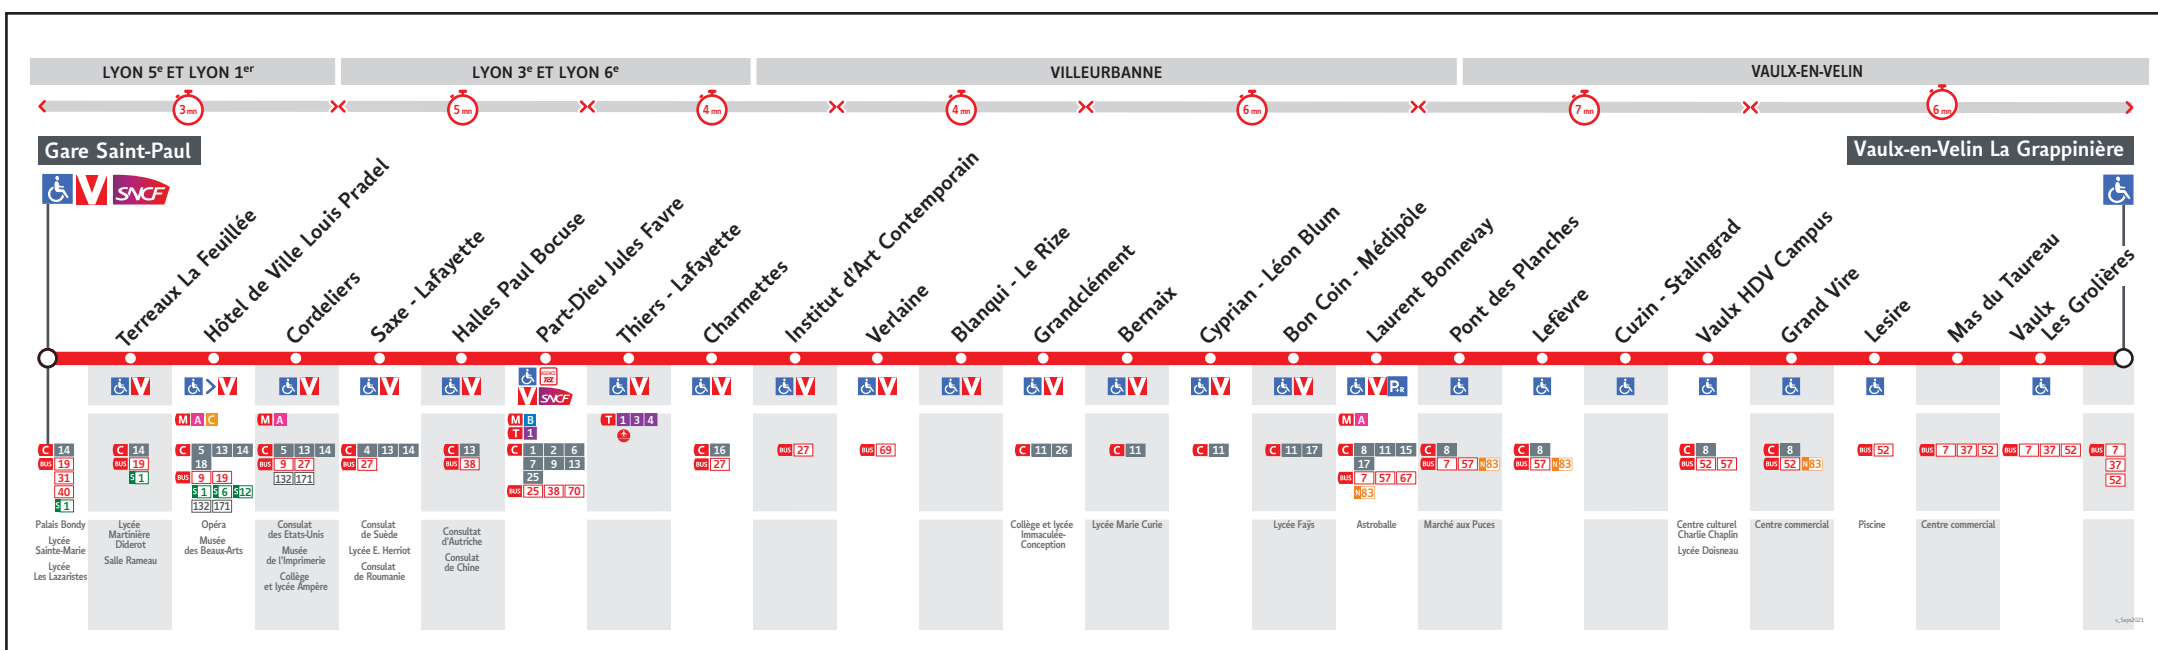

● GARE SAINT-PAUL ↔ VAULX-EN-VELIN LA GRAPPINIÈRE

HORAIRES

DU 30 AOÛT 2021 AU 3 JUIL. 2022

Les horaires des lignes du réseau TCL sont consultables :

En agence TCL
Part-Dieu, Bellecour, La Soie, Grange
Blanche et Gorge de Loup

Pour connaître les horaires de passage de vos lignes à un point d'arrêt précis, sur www.tcl.fr, cliquer sur  et sélectionner votre ligne ou votre arrêt.

HORAIRES VACANCES SCOLAIRES 2021/2022

- du lundi 25 octobre 2021 au dimanche 7 novembre 2021
- du lundi 20 décembre 2021 au dimanche 2 janvier 2022
- du lundi 14 février 2022 au dimanche 27 février 2022
- du lundi 18 avril 2022 au dimanche 1^{er} mai 2022
- le vendredi 27 mai 2022

Le réseau TCL ne fonctionne pas le 1^{er} mai.

VOTRE AGENCE TCL *

Pour vous renseigner sur le réseau TCL et vous accompagner dans vos achats de titres de transports

Agence La Soie

Métro ligne A

Station Vaulx-en-Velin La Soie
6 avenue des Canuts
69120 Vaulx-en-Velin