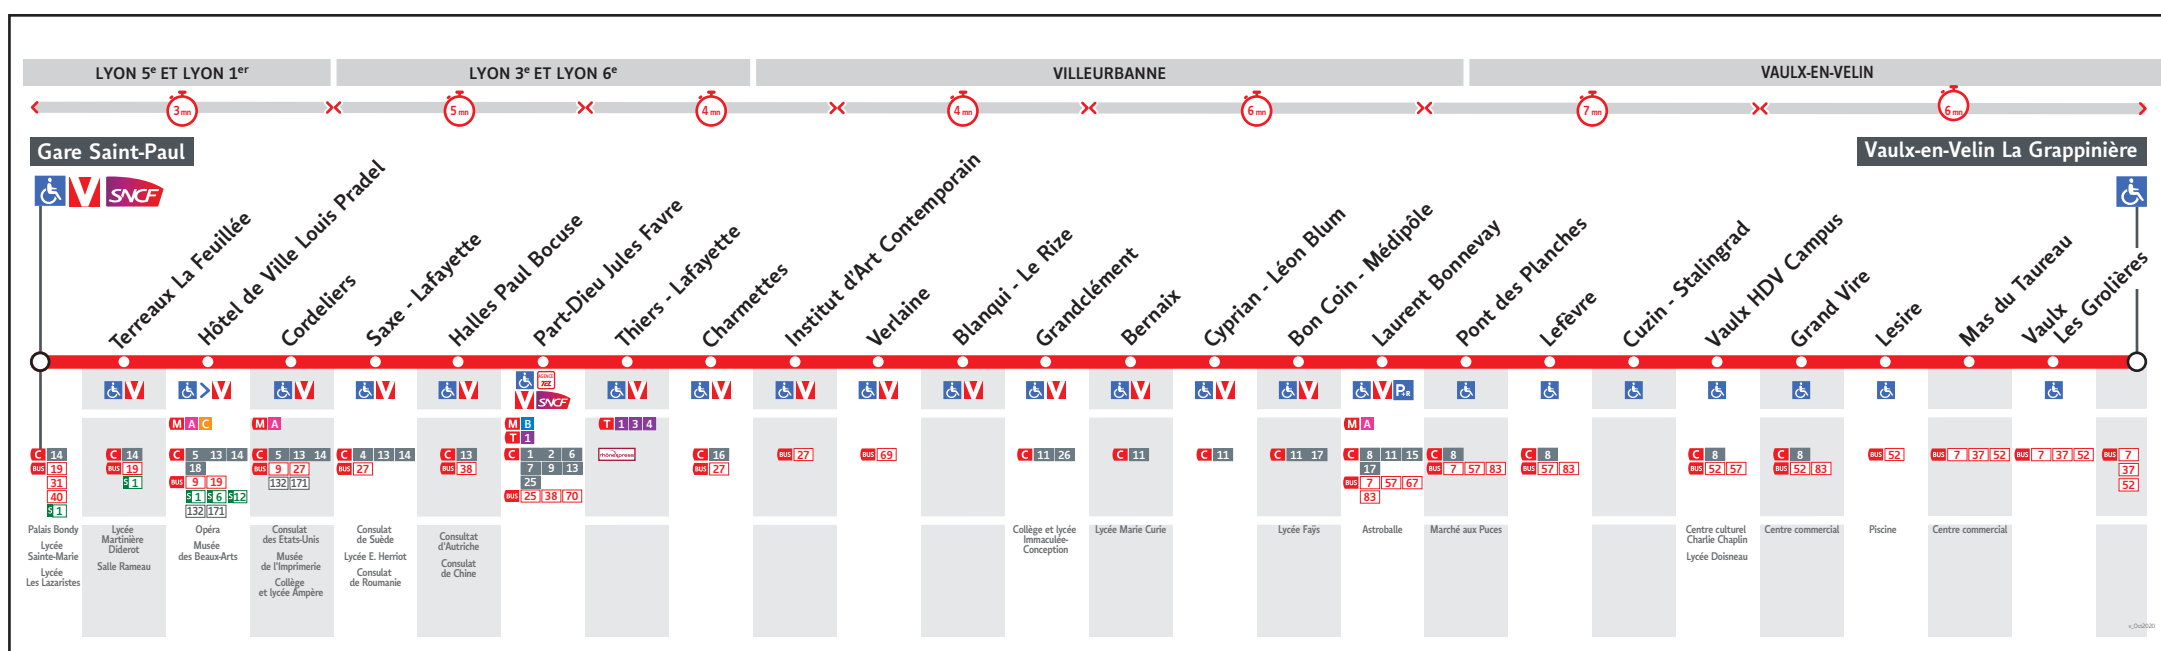

● GARE SAINT-PAUL ↔ VAULX LA GRAPPINIÈRE

Les fiches horaires des lignes du réseau TCL sont consultables :

En agence TCL
Part-Dieu, Bellecour, La Soie, Grange
Blanche et Gorge de Loup

Dans un Relais Info Service
Part-Dieu Villette et Gare de
Vaise

Pour connaître les horaires de passage de vos lignes à un point d'arrêt précis, sur www.tcl.fr, cliquer sur et sélectionner votre ligne puis votre arrêt.

AVANT D'IMPRIMER, PENSEZ À L'ENVIRONNEMENT
RCS REJULIS Lyon 3008 077 635
Maquette et Composition : Groupe JOLIVE ORMES