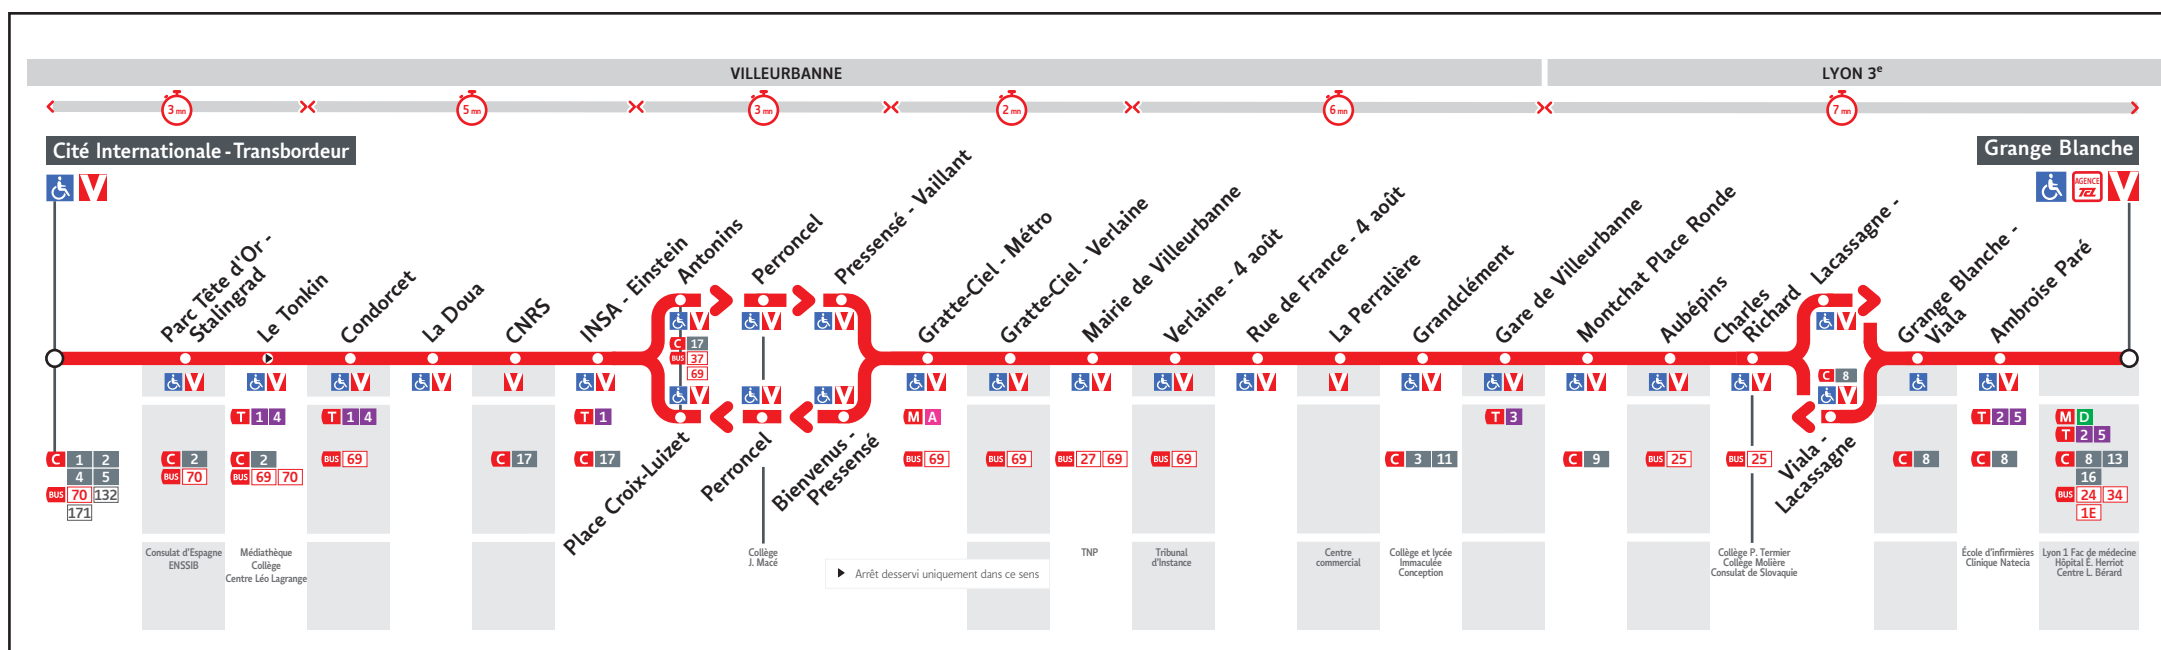

HORAIRES

DU 29 AOÛT 2020 AU 11 JUIL. 2021

Ligne

● CITÉ INTERNATIONALE TRANSBORDEUR- GRANGE BLANCHE

Les fiches horaires des lignes du réseau TCL sont consultables :

En agence TCL
Part-Dieu, Bellecour, La Soie, Grange
Blanche et Gorge de Loup

Dans un Relais Info Service
Part-Dieu Vilette et Gare de
Vaise

Pour connaître les horaires de passage de vos lignes à un point d'arrêt précis, sur www.tcl.fr, cliquer sur et sélectionner votre ligne puis votre arrêt.

Le réseau TCL ne fonctionne pas le 1^{er} mai.

VOTRE AGENCE TCL *

Pour vous accompagner dans vos achats de titres de transport

Agence Grange Blanche

- Métro ligne D - Lundi au vendredi : 7h30 à 19h00
- Station Grange Blanche - Samedi : 9h00 à 18h00
- Place d'Arsonval - Fermée dimanche
- Lyon 3^{ème}

CITE INTER TRANSBORDEUR	17.11	17.19	17.27	17.36	17.44	17.53	18.01	18.10	18.19	18.29	18.40	18.50	19.00	19.10	19.20	19.30	19.40	19.50	20.05	20.20	20.35	20.50	21.10	21.30	22.05	22.40	23.15	23.50
LE TONKIN	17.14	17.22	17.30	17.39	17.47	17.56	18.04	18.13	18.22	18.32	18.43	18.53	19.03	19.13	19.23	19.33	19.43	19.53	20.07	20.22	20.37	20.52	21.12	21.32	22.07	22.42	23.17	23.52
INSA - EINSTEIN	17.20	17.28	17.36	17.45	17.53	18.02	18.10	18.19	18.28	18.37	18.48	18.58	19.07	19.17	19.27	19.37	19.47	19.57	20.11	20.26	20.41	20.56	21.16	21.36	22.11	22.46	23.21	23.56
GRATTE-CIEL METRO	17.29	17.37	17.45	17.54	18.02	18.11	18.19	18.28	18.36	18.45	18.56	19.05	19.14	19.24	19.34	19.44	19.54	20.04	20.18	20.33	20.48	21.02	21.22	21.42	22.17	22.51	23.26	0.01
GARE DE VILLEURBANNE	17.44	17.52	18.00	18.08	18.16	18.25	18.33	18.42	18.49	18.58	19.08	19.17	19.26	19.36	19.46	19.56	20.06	20.15	20.29	20.43	20.58	21.12	21.32	21.51	22.26	23.00	23.35	0.10
GRANGE BLANCHE	17.57	18.05	18.13	18.21	18.29	18.38	18.46	18.54	19.01	19.10	19.20	19.29	19.37	19.46	19.56	20.06	20.16	20.24	20.38	20.52	21.07	21.21	21.41	22.00	22.35	23.08	23.43	0.18