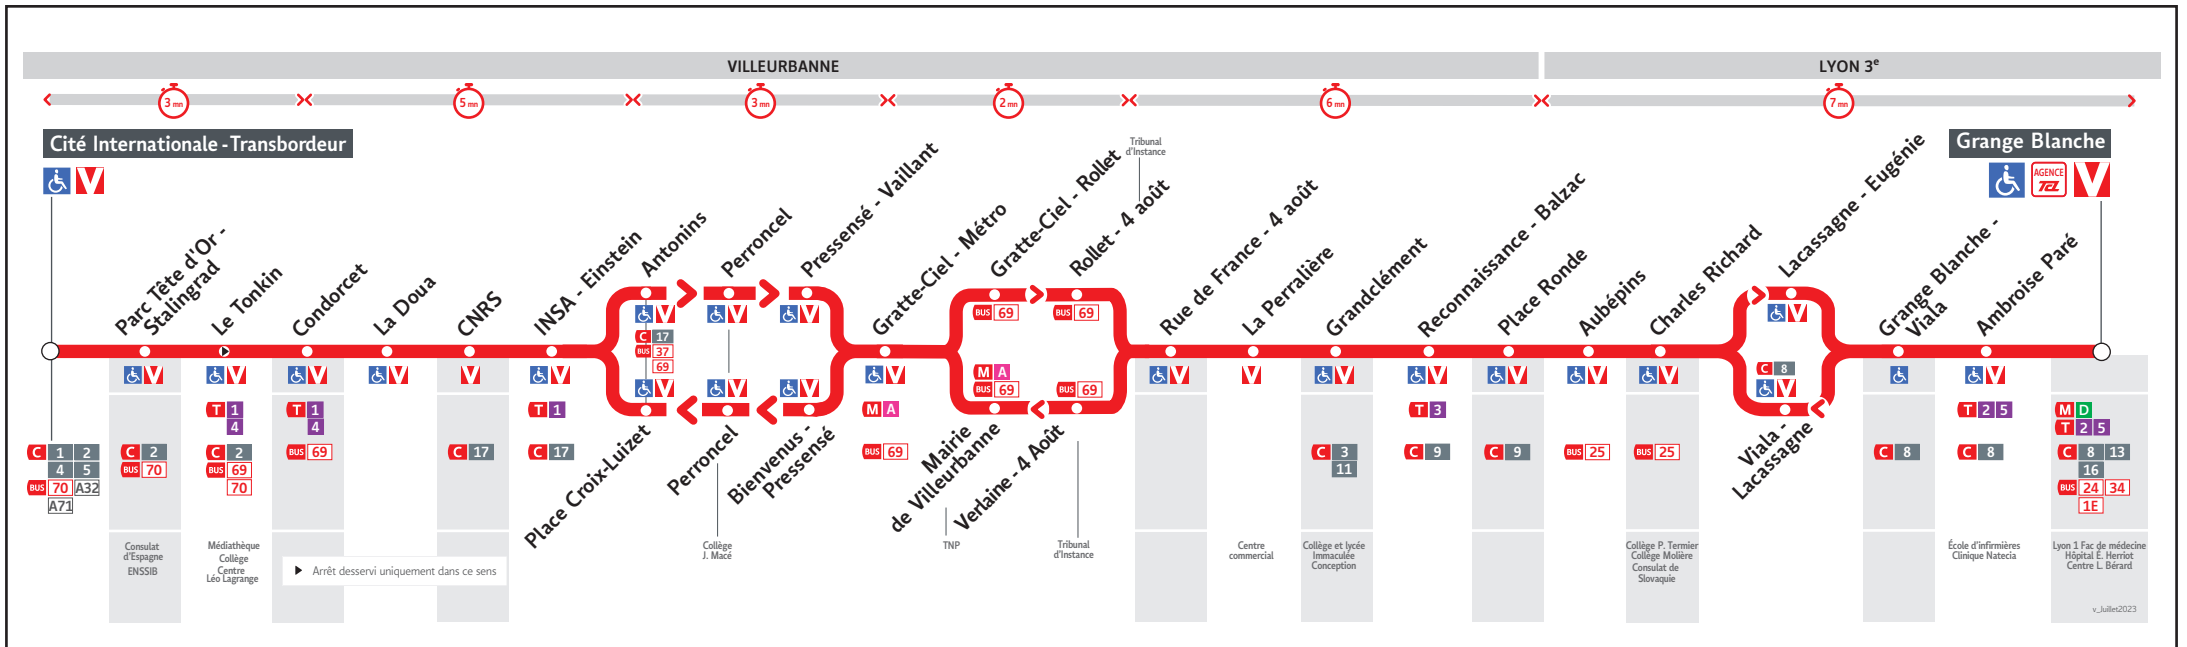

HORAIRES VACANCES SCOLAIRES 2023/2024

- du lundi 23 octobre au dimanche 5 novembre 2023
- du lundi 25 décembre 2023 au dimanche 7 janvier 2024
- du lundi 19 février au dimanche 3 mars 2024
- du lundi 15 avril au dimanche 29 avril 2024
- le vendredi 10 mai 2024

Le réseau TCL ne fonctionne pas le 1er mai

VOUS INFORMER POUR MIEUX VOYAGER