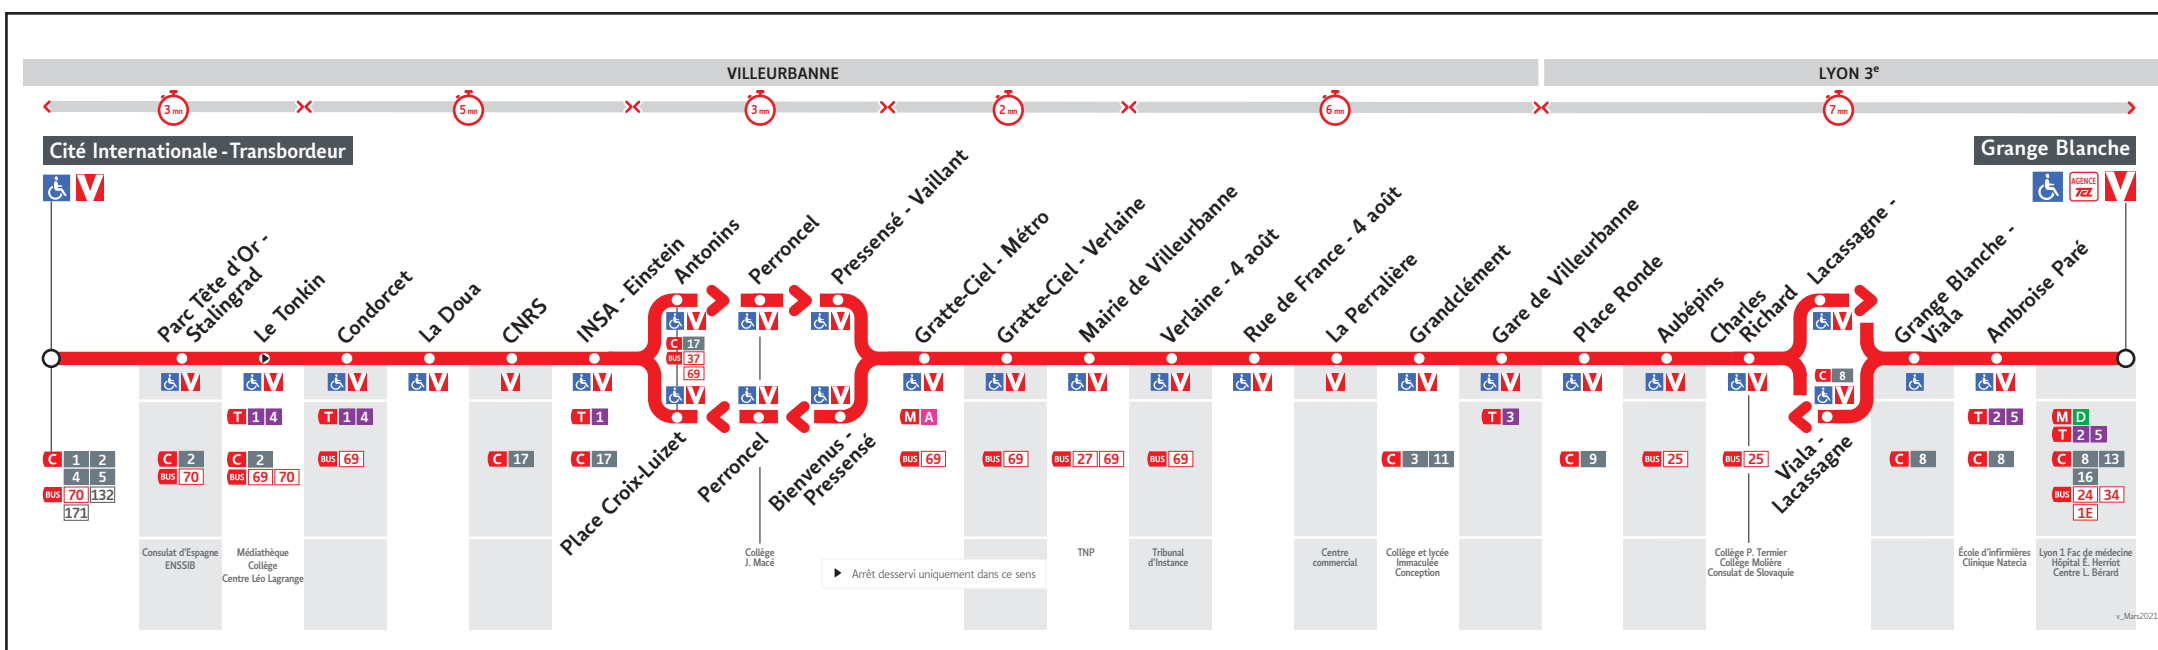

HORAIRES VACANCES SCOLAIRES 2021/2022

- du lundi 23 août 2021 au vendredi 27 août 2021
- du lundi 25 octobre 2021 au dimanche 7 novembre 2021
- du lundi 20 décembre 2021 au dimanche 2 janvier 2022
- du lundi 14 février 2022 au dimanche 27 février 2022
- du lundi 18 avril 2022 au dimanche 1er mai 2022
- le vendredi 27 mai 2022
- du lundi 4 juillet 2022 au dimanche 10 juillet 2022

Le réseau TCL ne fonctionne pas le 1er mai.

VOTRE AGENCE TCL *

Pour vous renseigner sur le réseau TCL et vous accompagner dans vos achats de titres de transports

Agence Grange Blanche

- Métro ligne D - Lundi au vendredi : 7h30 à 19h00
- Station Grange Blanche - Samedi : 9h00 à 18h00
- Place d'Arsonval - Fermée dimanche
- Lyon 3ème

* Horaires susceptibles de modification y compris pendant les vacances scolaires.

SYTRAL BOUGEZ, VIVEZ, AIMEZ !