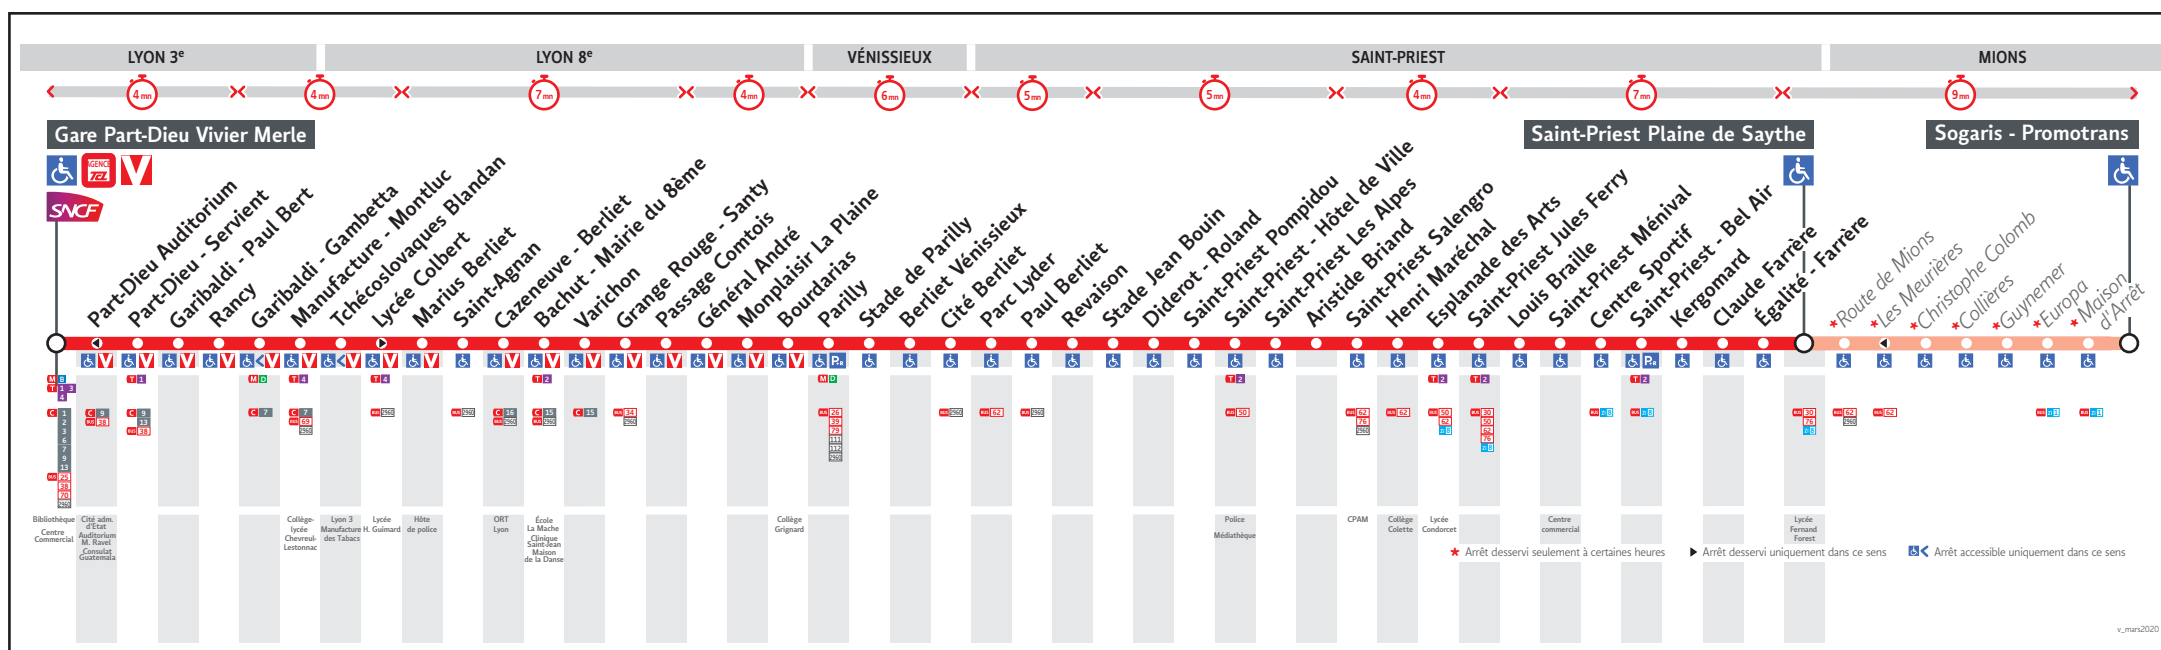

● GARE PART-DIEU VM ↔ ST-PRIEST PLAINE DE SAYTHE-SOGARIS

Les fiches horaires des lignes du réseau TCL sont consultables :

En agence TCL
Part-Dieu, Bellecour, La Soie, Grange
Blanche et Gorge de Loup

Dans un Relais Info Service
Part-Dieu Villette et Gare de
Vaise

Pour connaître les horaires de passage de vos lignes à un point d'arrêt précis, sur www.tcl.fr, cliquer sur et sélectionner votre ligne puis votre arrêt.

AVANT D'IMPRIMER, PENSEZ À L'ENVIRONNEMENT
RCS REODUS Lyon 3008 077 635
Maquette et Composition : Groupe JOLIVE ORMES