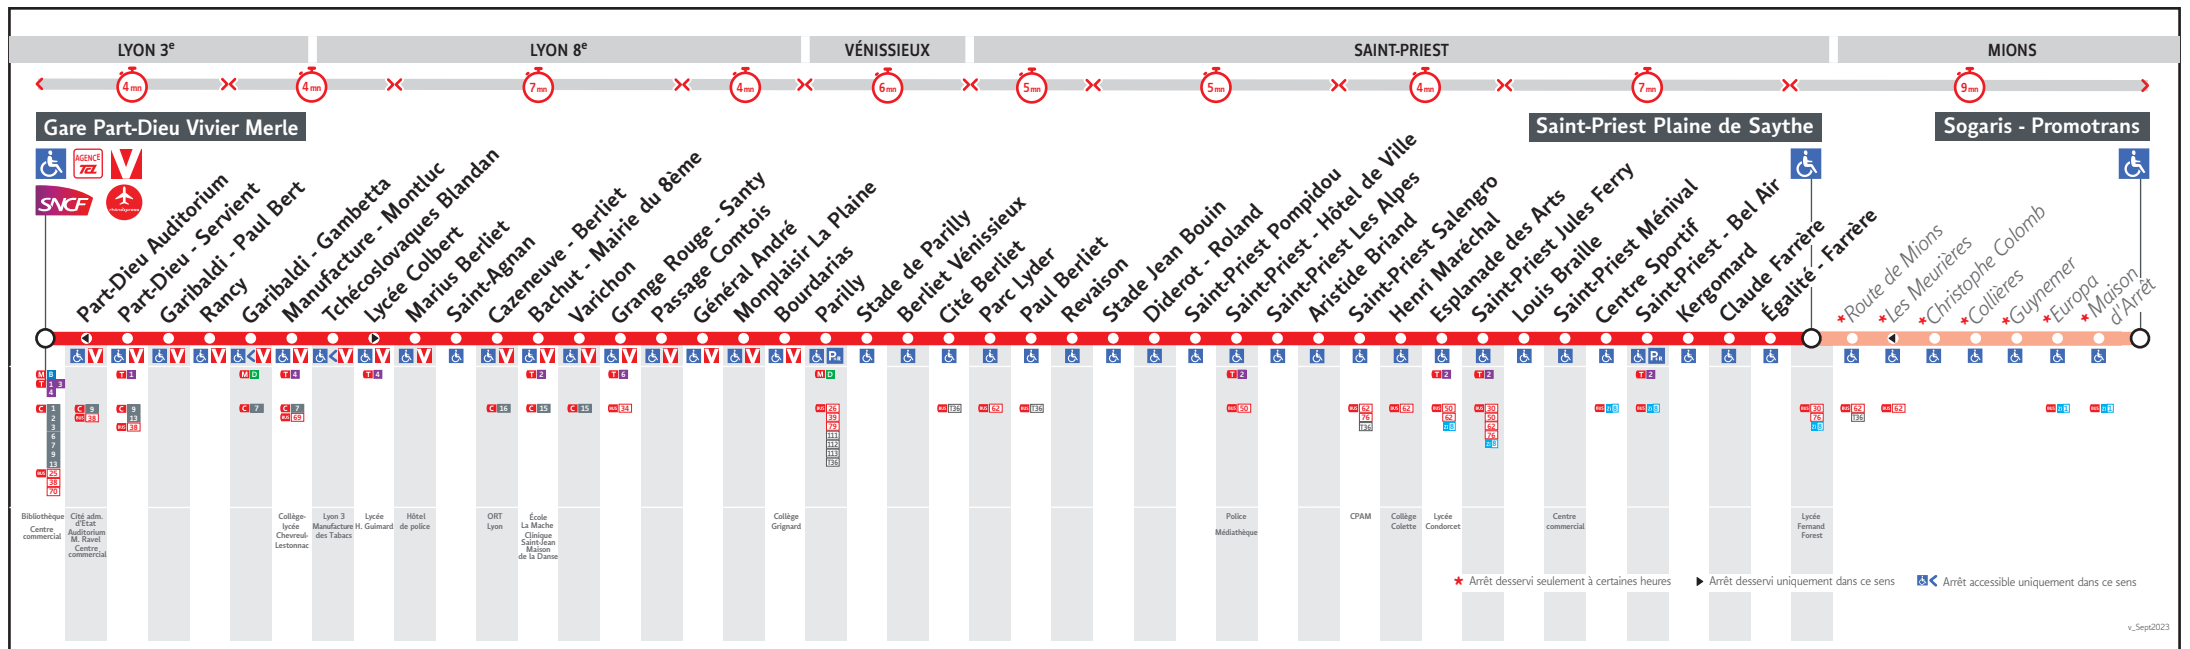

● GARE PART DIEU VIVIER MERLE ↔ ST PRIEST PLAINE DE SAYTHE

HORAIRES

Valables à partir du 1er jan. au 5 juil. 2024

Pour connaître les horaires de passage de vos lignes à un point d'arrêt précis, sur www.tcl.fr, cliquer sur et sélectionner votre ligne ou votre arrêt.

AVANT D'IMPRIMER
PENSEZ A L'ENVIRONNEMENT
RCS MEUDIS Lyon 308 077 635
Maquette et Composition : Groupe LUMINESS