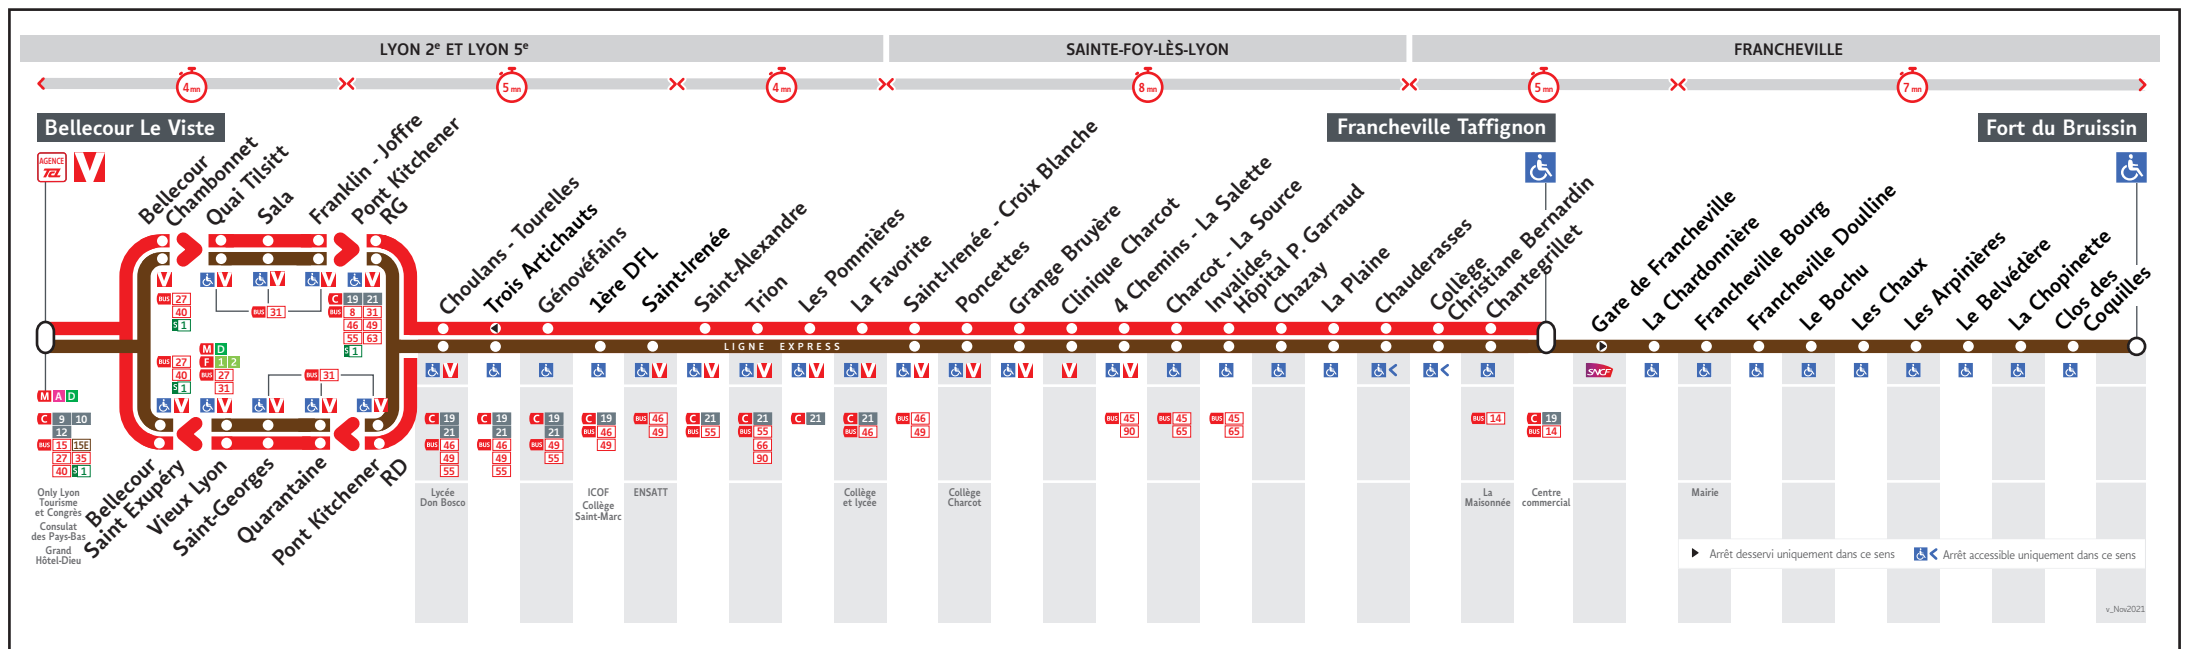

# HORAIRES

Valables à partir du 8 jan. au 7 juil. 2024

Pour connaître les horaires de passage de vos lignes à un point d'arrêt précis, sur [www.tcl.fr](http://www.tcl.fr), cliquer sur et sélectionner votre ligne ou votre arrêt.

## HORAIRES VACANCES SCOLAIRES 2023/2024

- du lundi 23 octobre au dimanche 5 novembre 2023
- du lundi 25 décembre 2023 au dimanche 7 janvier 2024
- du lundi 19 février au dimanche 3 mars 2024
- du lundi 15 avril au dimanche 29 avril 2024
- le vendredi 10 mai 2024