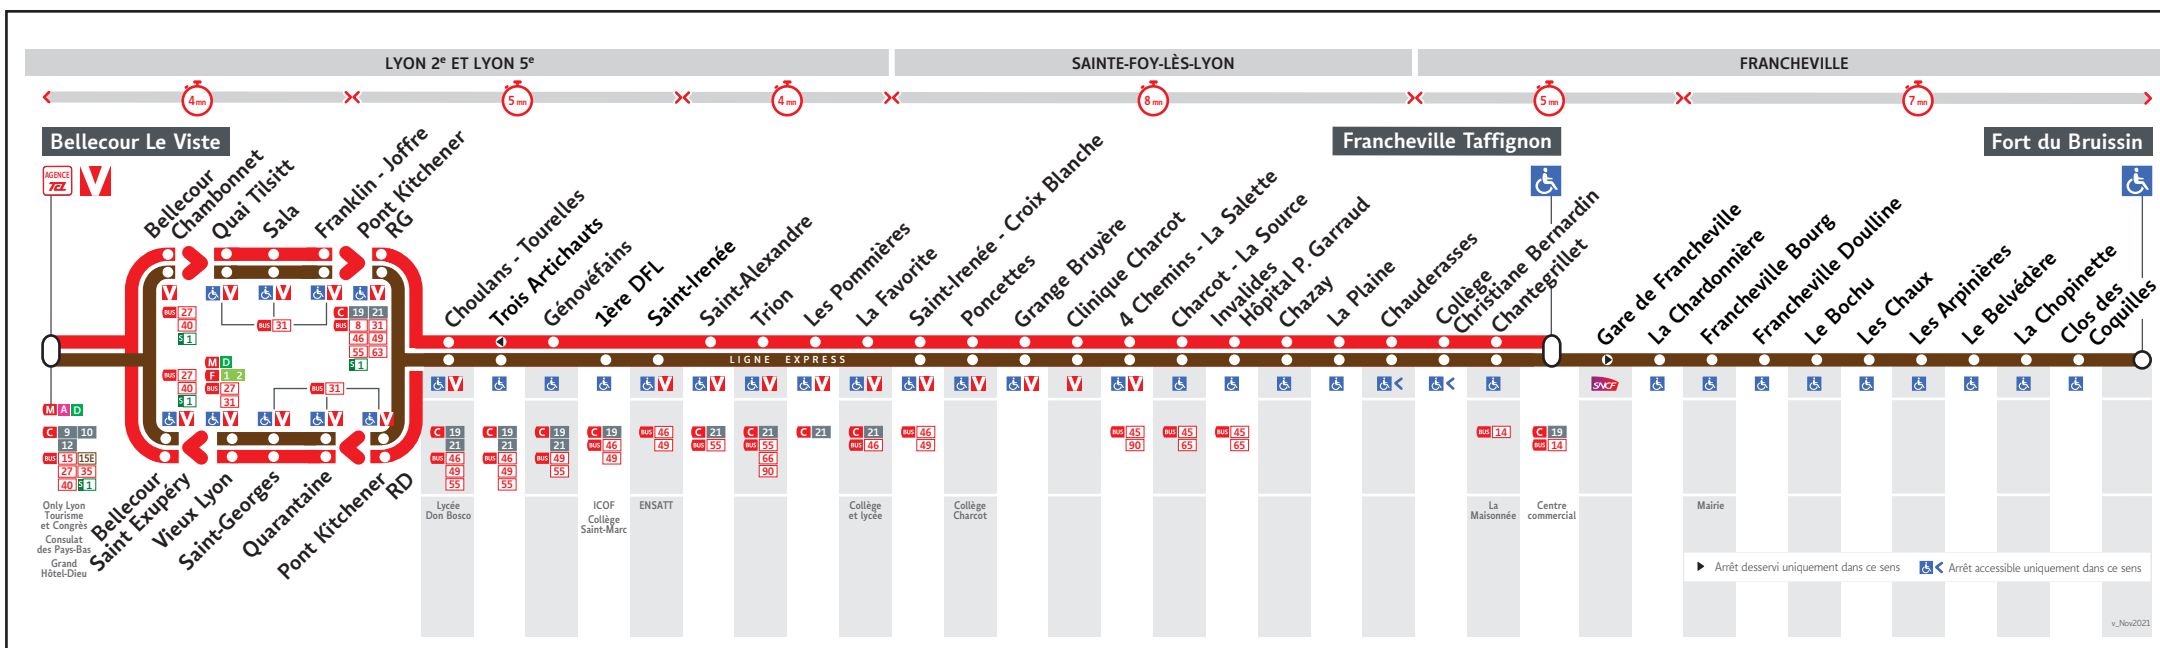

20

20E

● BELLECOUR ↔ FORT DU BRUISSIN

HORAIRES

Valables du 17 juil. au 3 sept. 2023

Pour connaître les horaires de passage de vos lignes à un point d'arrêt précis, sur www.tcl.fr, cliquer sur et sélectionner votre ligne ou votre arrêt.

WANT'IMPRIMER
PSEZAL - ENVIRONNEMENT
RCS KEOLIS Lyon 308 077 635
Maquette et Composition : Groupe LUMINES

VOUS INFORMER POUR MIEUX VOYAGER