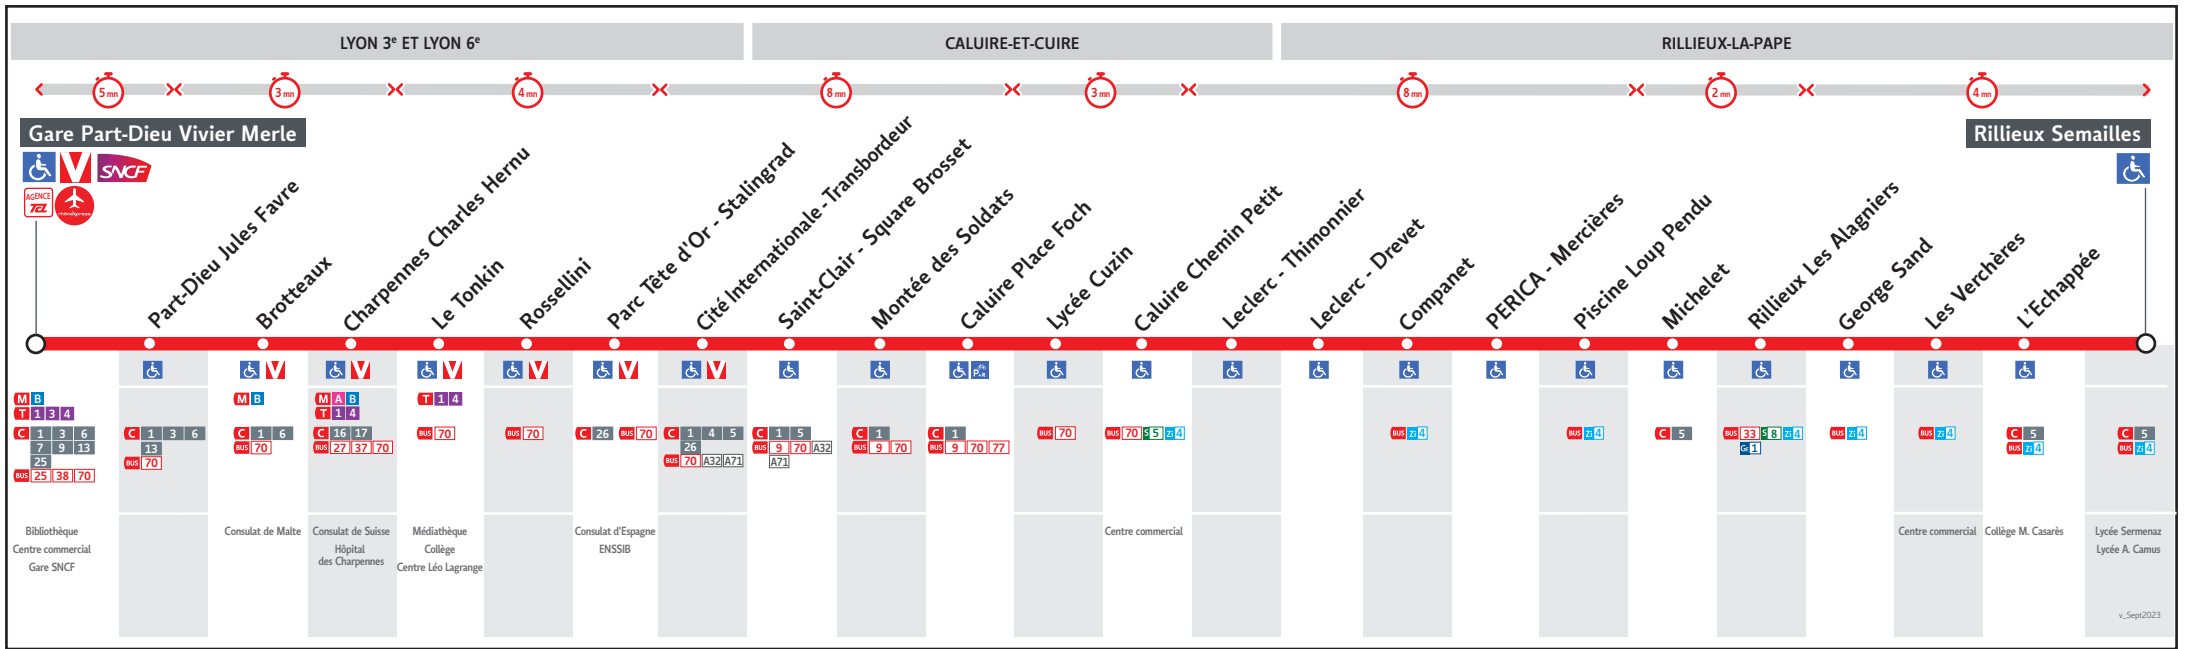

● GARE PART-DIEU VIVIER-MERLE ↔ RILLIEUX SEMAILLES

HORAIRES

Valables à partir du 8 juil. au 30 août 2024

Pour connaître les horaires de passage de vos lignes à un point d'arrêt précis, sur www.tcl.fr, cliquer sur et sélectionner votre ligne ou votre arrêt.

AVANT D'IMPRIMER, PENSEZ À L'ENVIRONNEMENT
RCS REGIUS Lyon 308 077 635
Maquette et Composition : Groupe LUMINISS