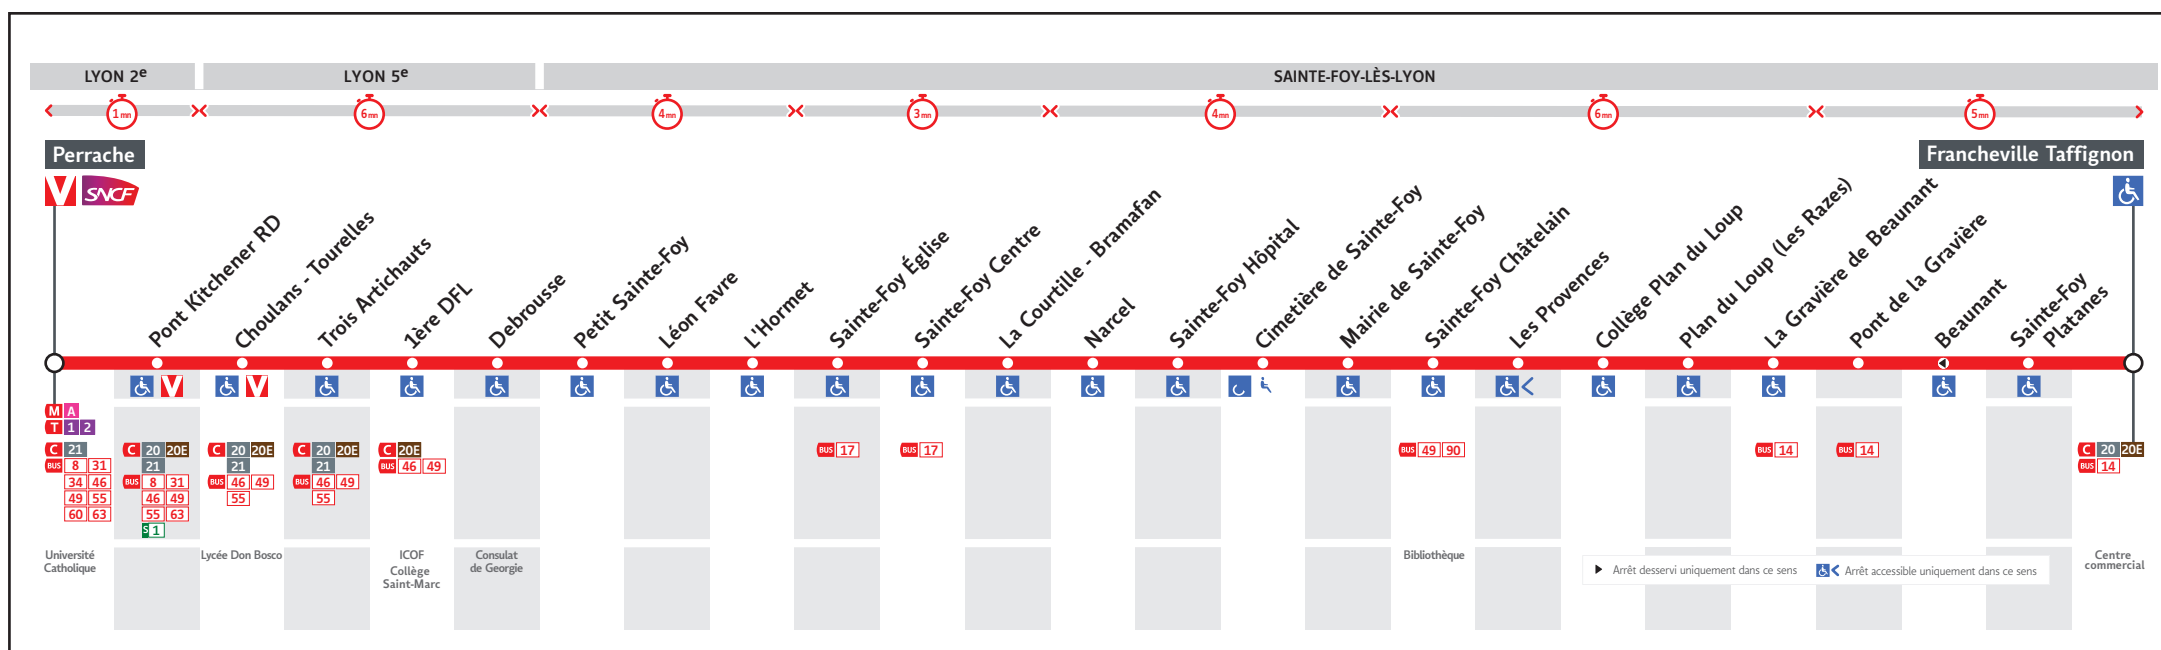

# HORAIRES

DU 31 AOÛT 2020 AU 11 JUIL. 2021

Ligne

## ● PERRACHE ↔ FRANCHEVILLE TAFFIGNON

Les fiches horaires des lignes du réseau TCL sont consultables :

En agence TCL  
Part-Dieu, Bellecour, La Soie, Grange  
Blanche et Gorge de Loup

Dans un Relais Info Service  
Part-Dieu Vilette et Gare de  
Vaise

Pour connaître les horaires de passage de vos lignes à un point d'arrêt précis, sur [www.tcl.fr](http://www.tcl.fr), cliquer sur et sélectionner votre ligne puis votre arrêt.

AVANT D'IMPRIMER, PENSEZ À L'ENVIRONNEMENT  
 RCS REGIS LYON 308 077 635  
 Maquette et Composition : Groupe JOLIVE ORMES

### HORAIRES VACANCES SCOLAIRES 2020/2021

- du lundi 19 octobre 2020 au dimanche 2 novembre 2020
- du lundi 21 décembre 2020 au dimanche 3 janvier 2021
- du lundi 8 février 2021 au dimanche 21 février 2021
- du lundi 12 avril 2021 au dimanche 25 avril 2021
- le vendredi 14 mai 2021