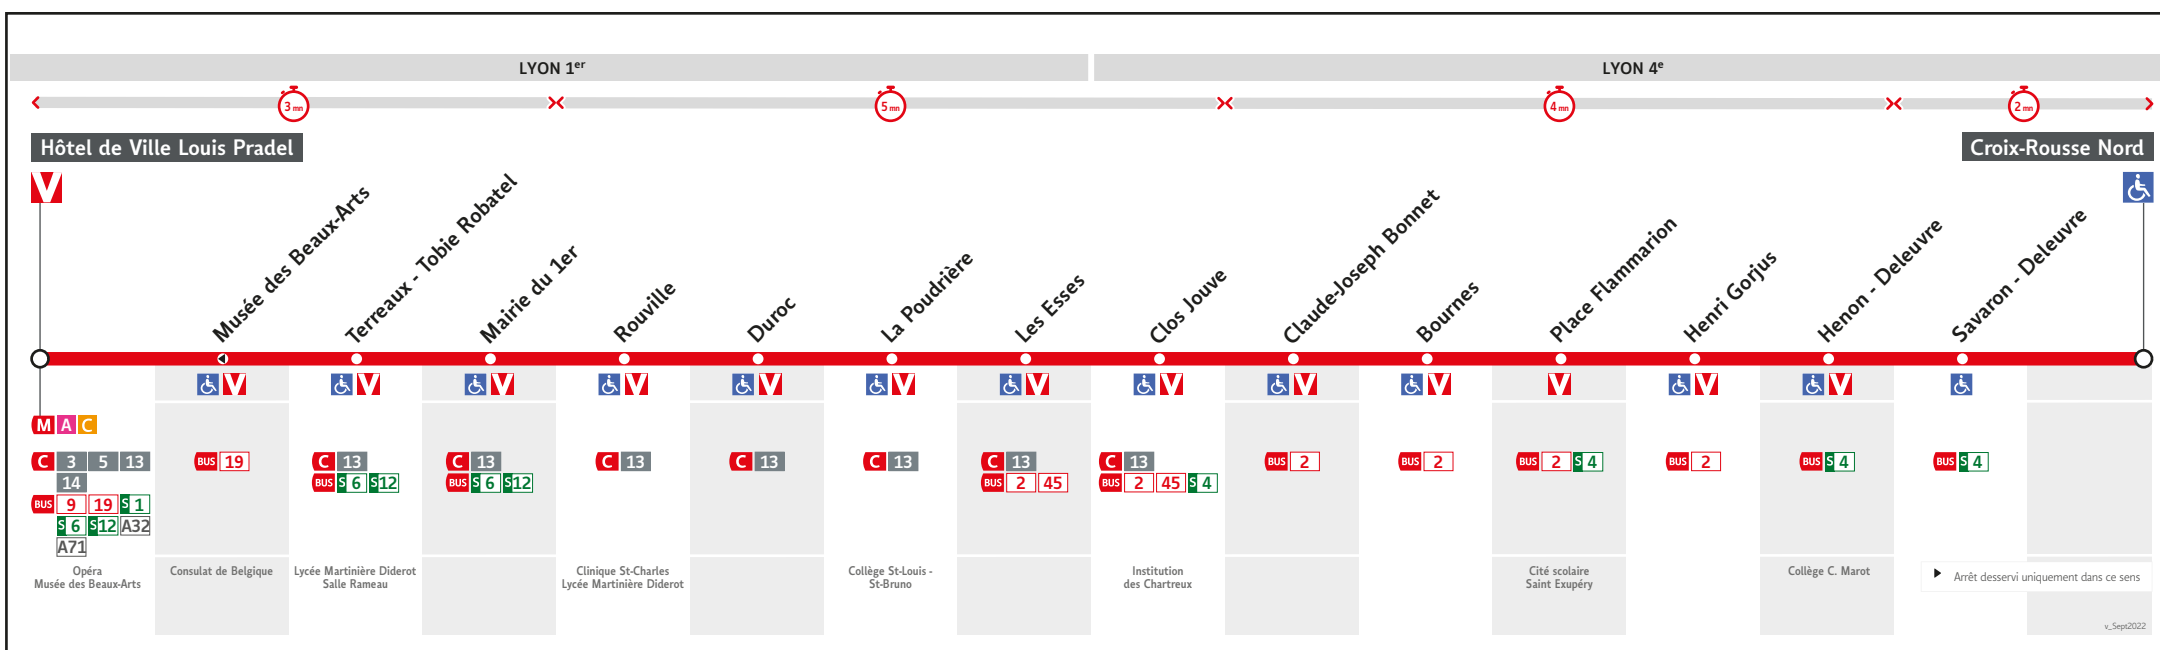

HORAIRES VACANCES SCOLAIRES 2023/2024

- du lundi 23 octobre au dimanche 5 novembre 2023
- du lundi 25 décembre 2023 au dimanche 7 janvier 2024
- du lundi 19 février au dimanche 3 mars 2024
- du lundi 15 avril au dimanche 29 avril 2024
- le vendredi 10 mai 2024

Le réseau TCL ne fonctionne pas le 1er mai

VOUS INFORMER POUR MIEUX VOYAGER