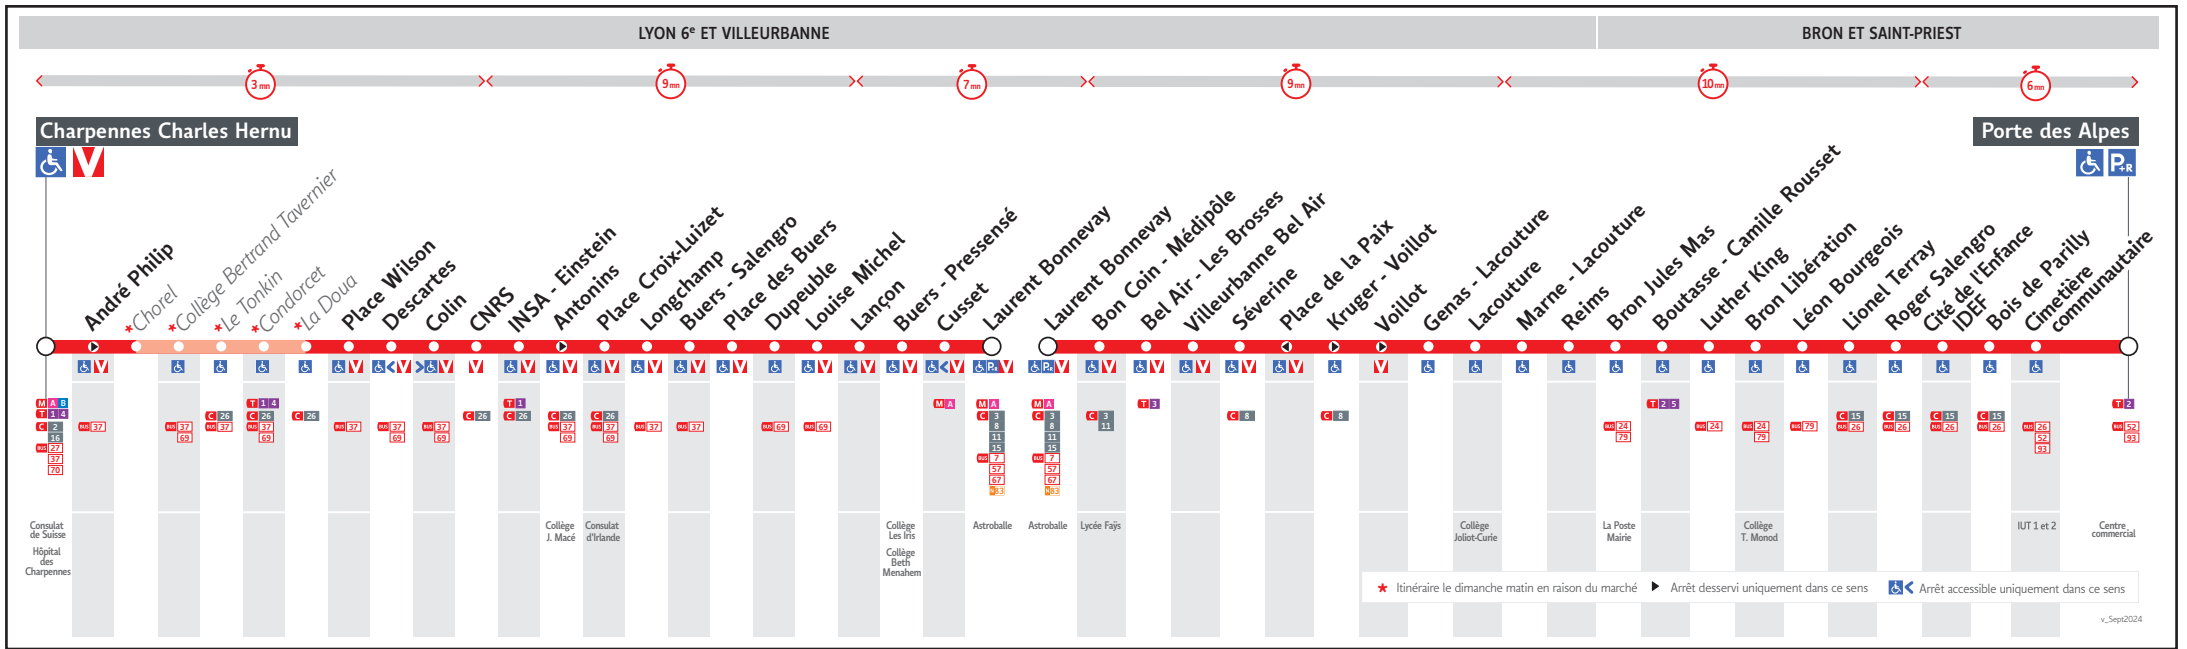

HORAIRES VACANCES SCOLAIRES 2024/2025

- du samedi 19 octobre 2024 au dimanche 3 novembre 2024
- du samedi 21 décembre 2024 au dimanche 5 janvier 2025
- du samedi 22 février 2025 au dimanche 9 mars 2025
- du samedi 19 avril 2025 au dimanche 4 mai 2025
- du samedi 5 juillet 2025 au dimanche 31 août 2025

Horaires travaux
Pour plus d'infos, tcl.fr

Le réseau TCL ne fonctionne pas le 1er mai

VOUS INFORMER POUR MIEUX VOYAGER

- www.tcl.fr
- APPLI TCL
- ALLÔ TCL 04 26 10 12 12 (prix d'un appel local)
- @LyonTcl (info trafic)