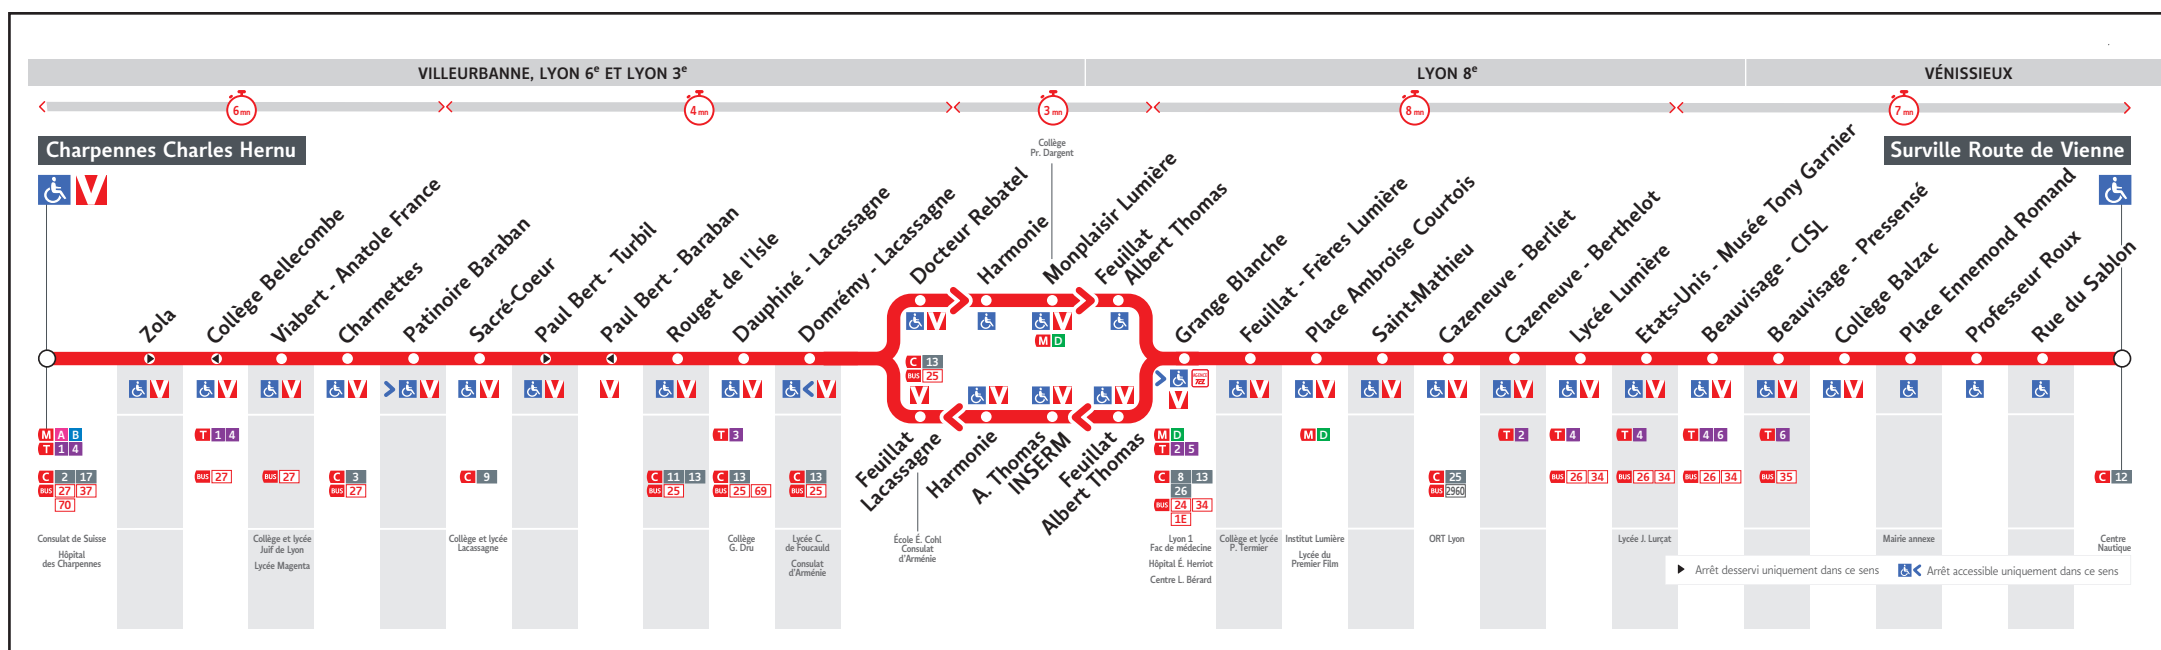

HORAIRES

DU 24 AOÛT 2020 AU 11 JUIL. 2021

Ligne

● CHARPENNES ↔ SURVILLE ROUTE DE VIENNE

Les fiches horaires des lignes du réseau TCL sont consultables :

www.tcl.fr
m.tcl.fr

APPLI
TCL

ALLÔ TCL
04 26 10 12 12
(prix d'un appel local)

En agence TCL

Part-Dieu, Bellecour, La Soie, Grange
Blanche et Gorge de Loup

Dans un Relais Info Service

Part-Dieu Vilette et Gare de
Vaise

Pour connaître les horaires de passage de vos lignes à un point d'arrêt précis, sur www.tcl.fr, cliquer sur et sélectionner votre ligne puis votre arrêt.

AVANT D'IMPRIMER, PENSEZ À L'ENVIRONNEMENT
 RCS REQUIS Lyon 308 077 635
 Maquette et Composition : Groupe JOLIVE ORMES

HORAIRES VACANCES SCOLAIRES 2020/2021

- du lundi 19 octobre 2020 au dimanche 2 novembre 2020
- du lundi 21 décembre 2020 au dimanche 3 janvier 2021
- du lundi 8 février 2021 au dimanche 21 février 2021
- du lundi 12 avril 2021 au dimanche 25 avril 2021
- le vendredi 14 mai 2021

Le réseau TCL ne fonctionne pas le 1^{er} mai.

VOTRE AGENCE TCL *

Pour vous accompagner dans vos achats de titres de transport

Agence Grange Blanche

Métro ligne D - Lundi au vendredi : 7h30 à 19h00
 Station Grange Blanche - Samedi : 9h00 à 18h00
 Place d'Arsonval - Fermée dimanche
 Lyon 3^{ème}