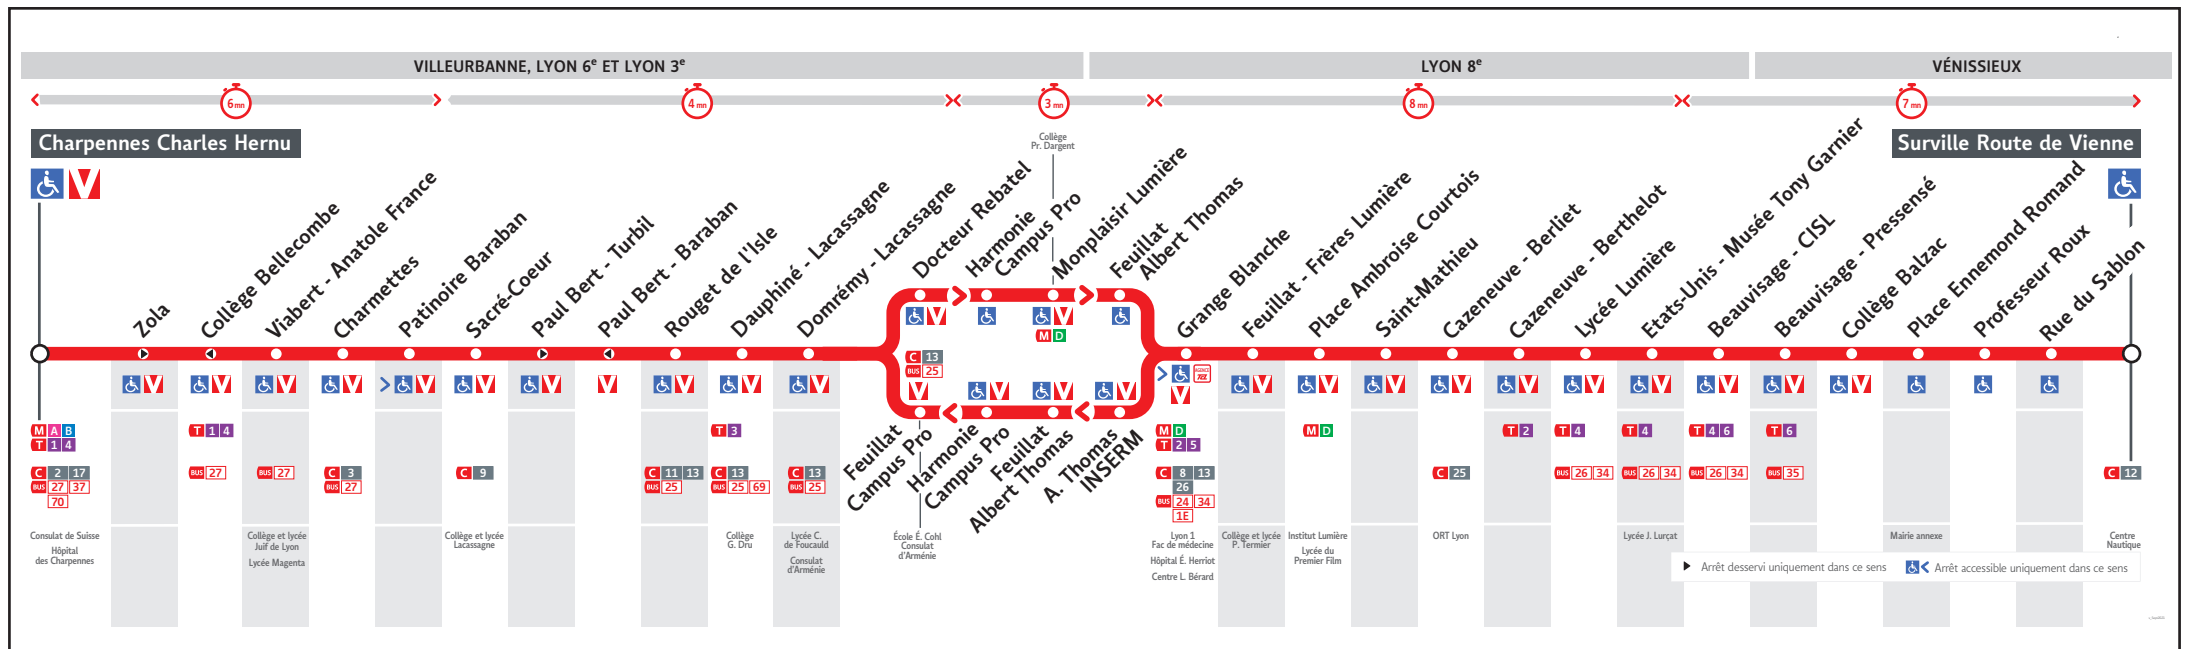

Le réseau TCL ne fonctionne pas le 1er mai

VOUS INFORMER POUR MIEUX VOYAGER

- tcl-fr
- APPLI TCL
- ALLÔ TCL 04 26 10 12 12 (prix d'un apj par local)
- @LyonTcl (info trafic)