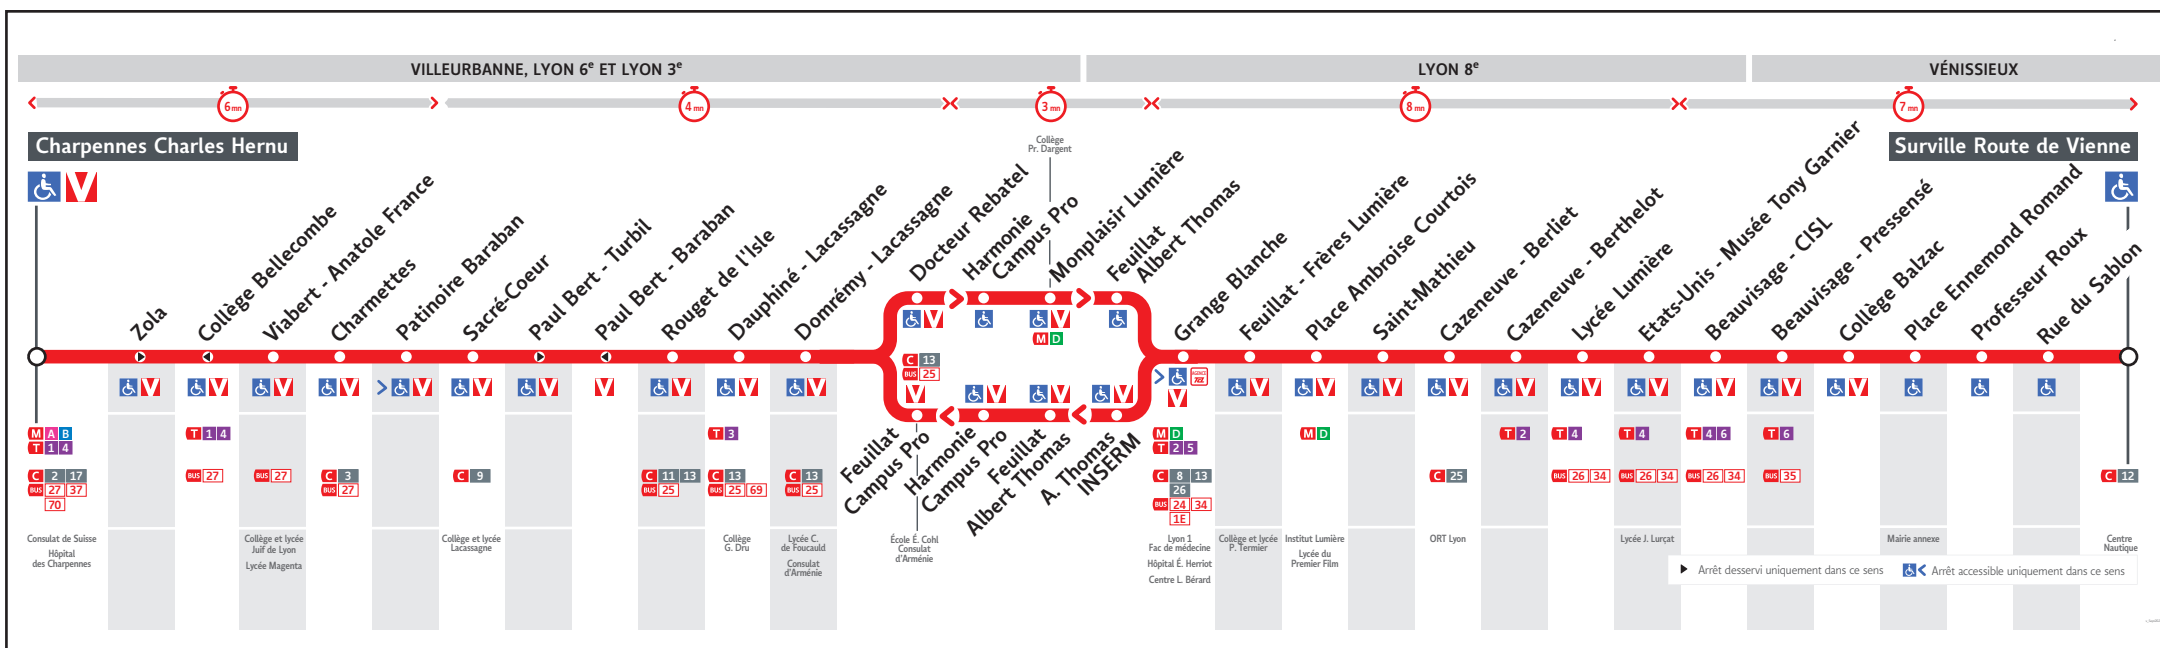

Le réseau TCL ne fonctionne pas le 1er mai

VOUS INFORMER POUR MIEUX VOYAGER

- tcl-fr
- APPLI TCL
- ALLÔ TCL 04 26 10 12 12 (prix d'un apj par local)
- @LyonTcl (info trafic)