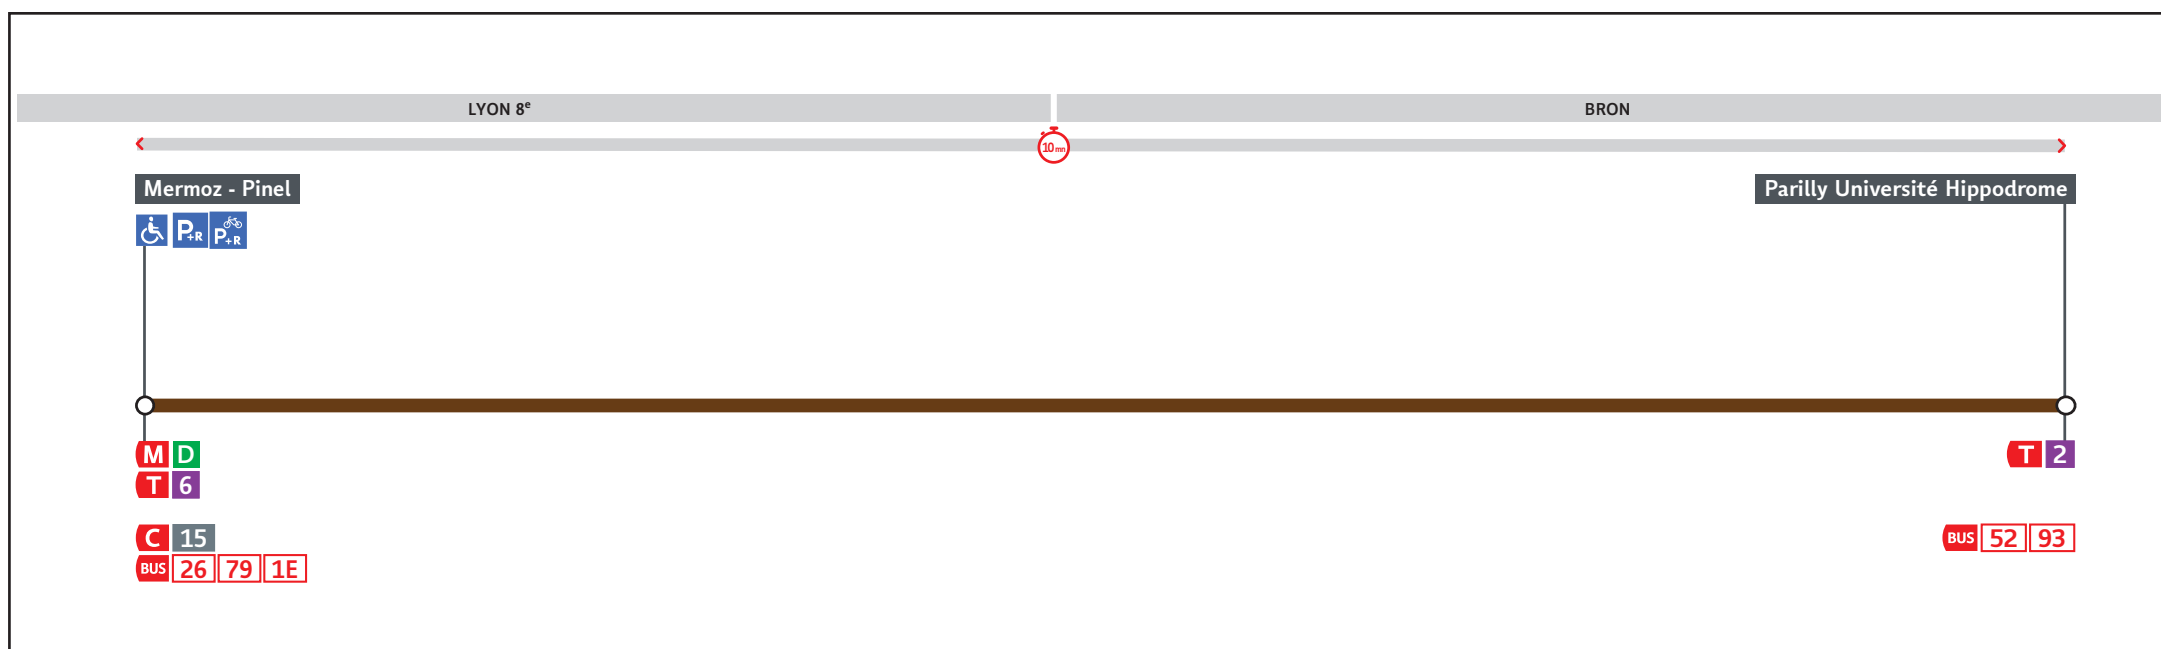

HORAIRES

DU 14 SEPT. 2020 AU 30 AVR. 2021

Ligne

C 15E

● MERMOZ-PINEL ↔ PARILLY UNIVERSITÉ HIPPODROME

Les fiches horaires des lignes du réseau TCL sont consultables :

www.tcl.fr
m.tcl.fr

APPLI
TCL

ALLÔ TCL
04 26 10 12 12
(prix d'un appel local)

En agence TCL

Part-Dieu, Bellecour, La Soie, Grange
Blanche et Gorge de Loup

Dans un Relais Info Service

Part-Dieu Vilette et Gare de Vaise

Pour connaître les horaires de passage de vos lignes à un point d'arrêt précis, sur www.tcl.fr, cliquer sur et sélectionner votre ligne puis votre arrêt.

AVANT D'IMPRIMER
PENSEZ À L'ENVIRONNEMENT
RCS KEOLIS Lyon 308 077 635
Maquette et Composition : Groupe JOUVE ORMES

La ligne C15E ne fonctionne pas :

- du lundi 26 au vendredi 30 octobre 2020
- du lundi 21 au jeudi 31 décembre 2020
- du lundi 15 au vendredi 19 février 2021
- du lundi 19 au vendredi 23 avril 2021

Le réseau TCL ne fonctionne pas le 1er mai.

SYTRAL BOUGEZ, VIVEZ, AIMEZ !

VOTRE AGENCE TCL *

Pour vous accompagner dans vos achats de titres de transport

Agence Grange Blanche

Métro ligne D - Lundi au vendredi : 7h30 à 19h00
Station Grange Blanche - Samedi : 9h00 à 18h00
Place d'Arsonval - Fermée dimanche
Lyon 3ème

* Horaires susceptibles de modification y compris pendant les vacances scolaires.

Consultez la liste des Points Service TCL (tabacs et diffuseurs de presse portant l'enseigne TCL) de votre commune sur www.tcl.fr ou dans les guides tarifaires disponibles en agences TCL.