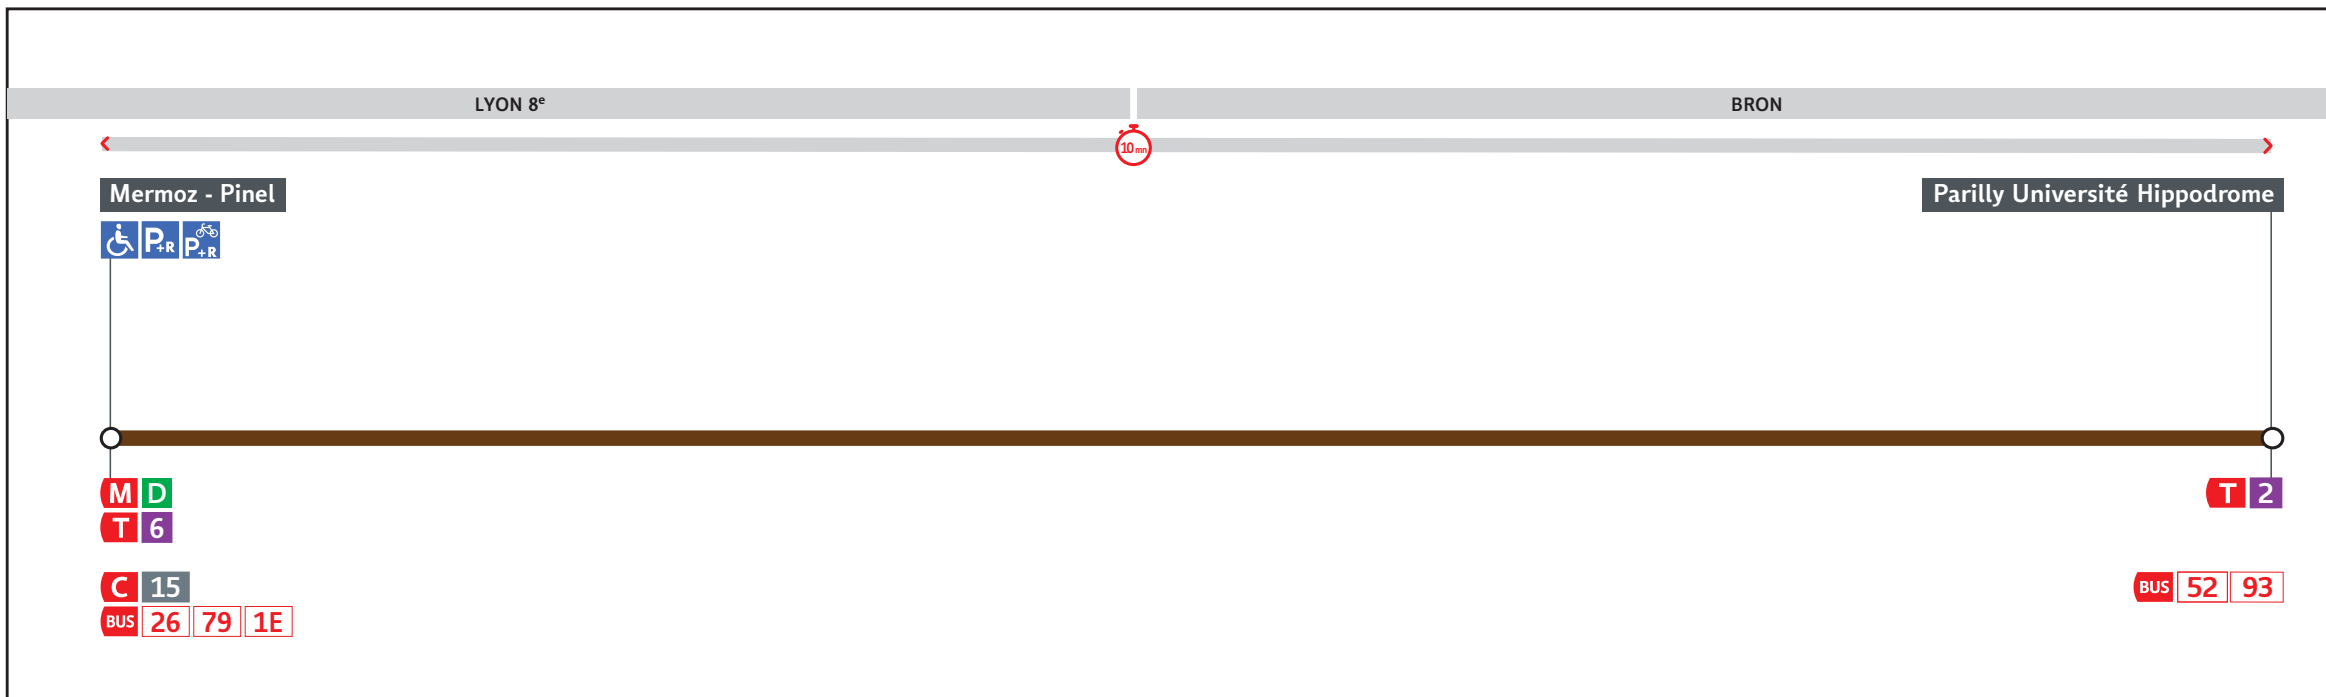

● MERMOZ PINEL ↔ PARILLY UNIVERSITÉ HIPPODROME

HORAIRES

Valables du 9 sept. 2024 au 23 mai 2025

Pour connaître les horaires de passage de vos lignes à un point d'arrêt précis, sur www.tcl.fr, cliquer sur et sélectionner votre ligne ou votre arrêt.

AVANT D'IMPRIMER
PENSEZ À L'ENVIRONNEMENT
RCS KEOJIS Lyon 308 077 635
Maquette et Composition : Groupe LUMINISS