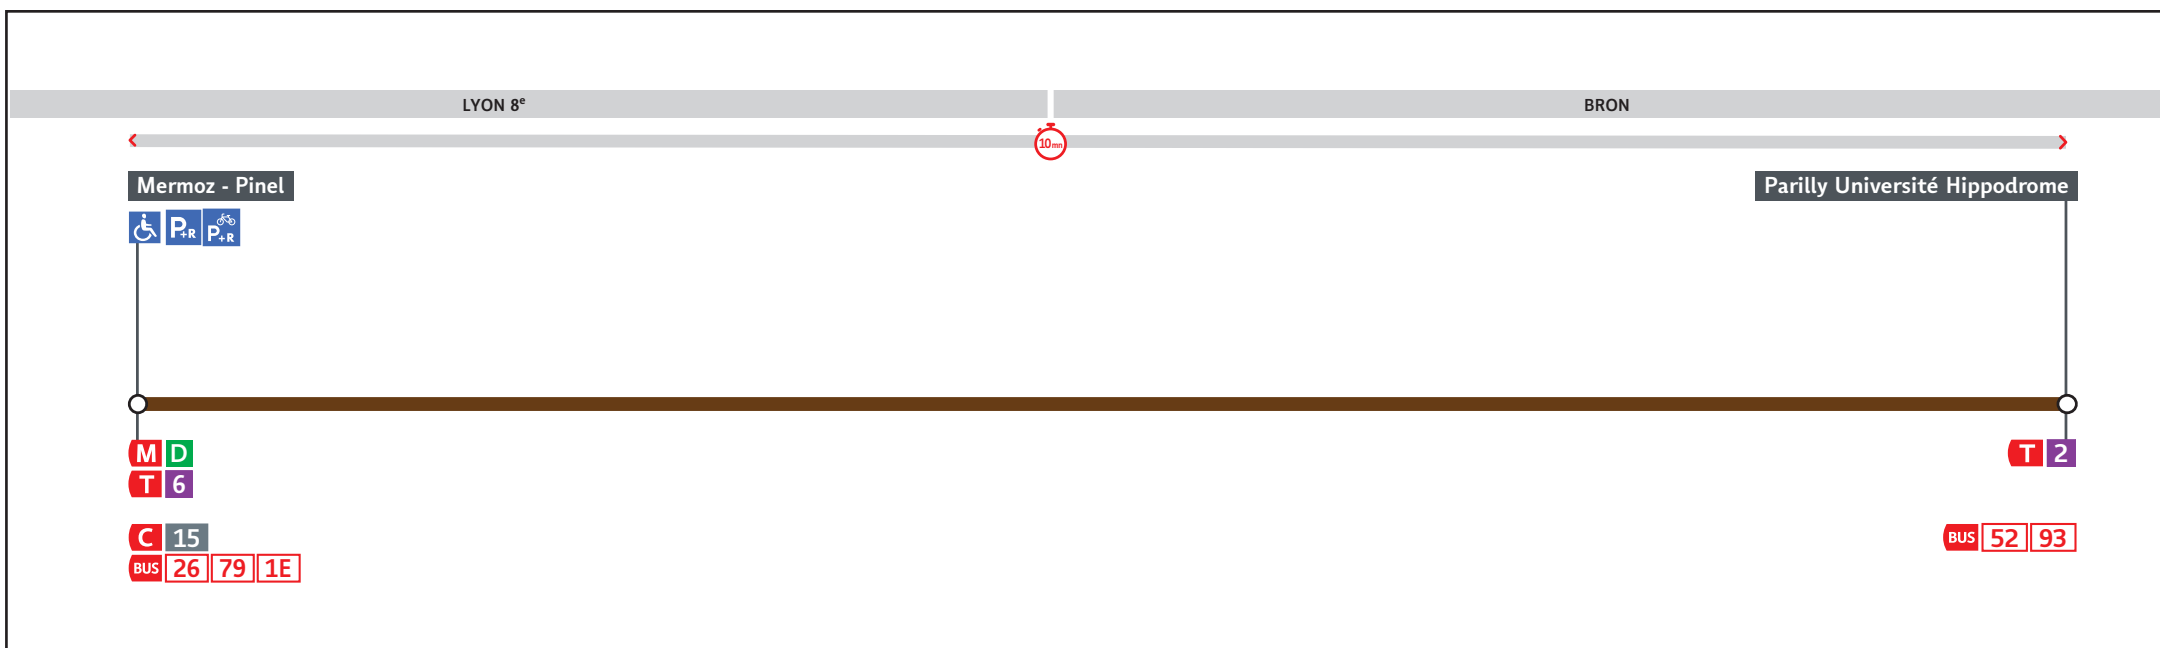

Le réseau TCL ne fonctionne pas le 1er mai

VOUS INFORMER POUR MIEUX VOYAGER