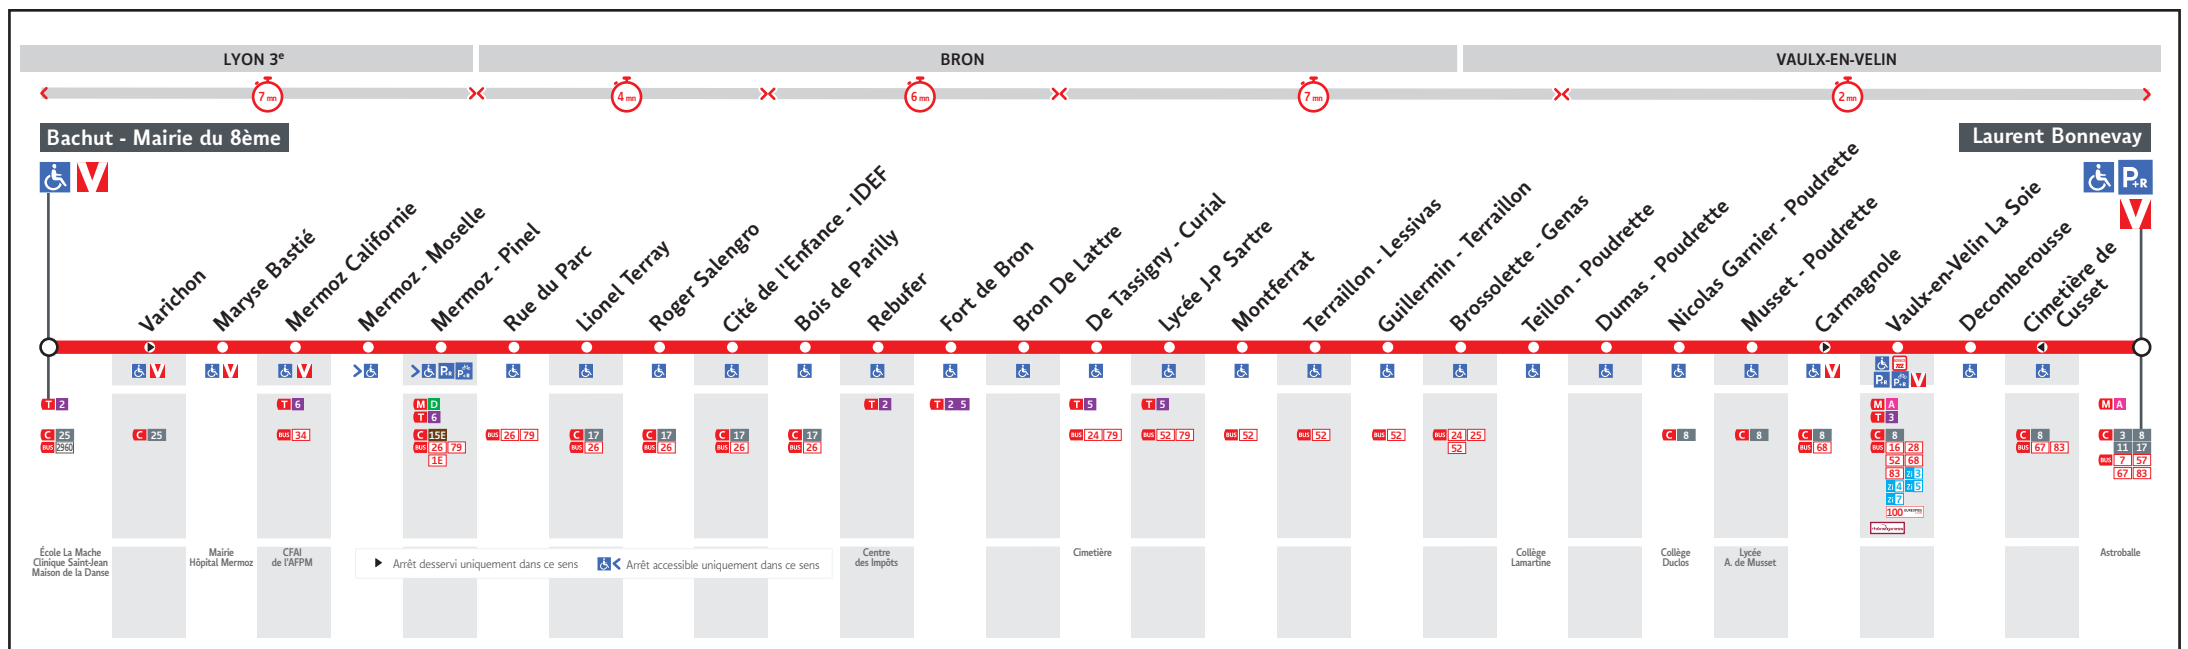

● BACHUT MAIRIE DU 8ÈME ↔ LAURENT BONNEVAY

Les fiches horaires des lignes du réseau TCL sont consultables :

En agence TCL

Part-Dieu, Bellecour, La Soie, Grange Blanche et Gorge de Loup

Dans un Relais Info Service

Part-Dieu Vilette et Gare de Vaise

Pour connaître les horaires de passage de vos lignes à un point d'arrêt précis, sur www.tcl.fr, cliquer sur et sélectionner votre ligne puis votre arrêt.

AVANT D'IMPRIMER, PENSEZ À L'ENVIRONNEMENT
RCS KEOLYS Lyon 3008 077 635
Maquette et Composition : Groupe JOLIVE ORMES