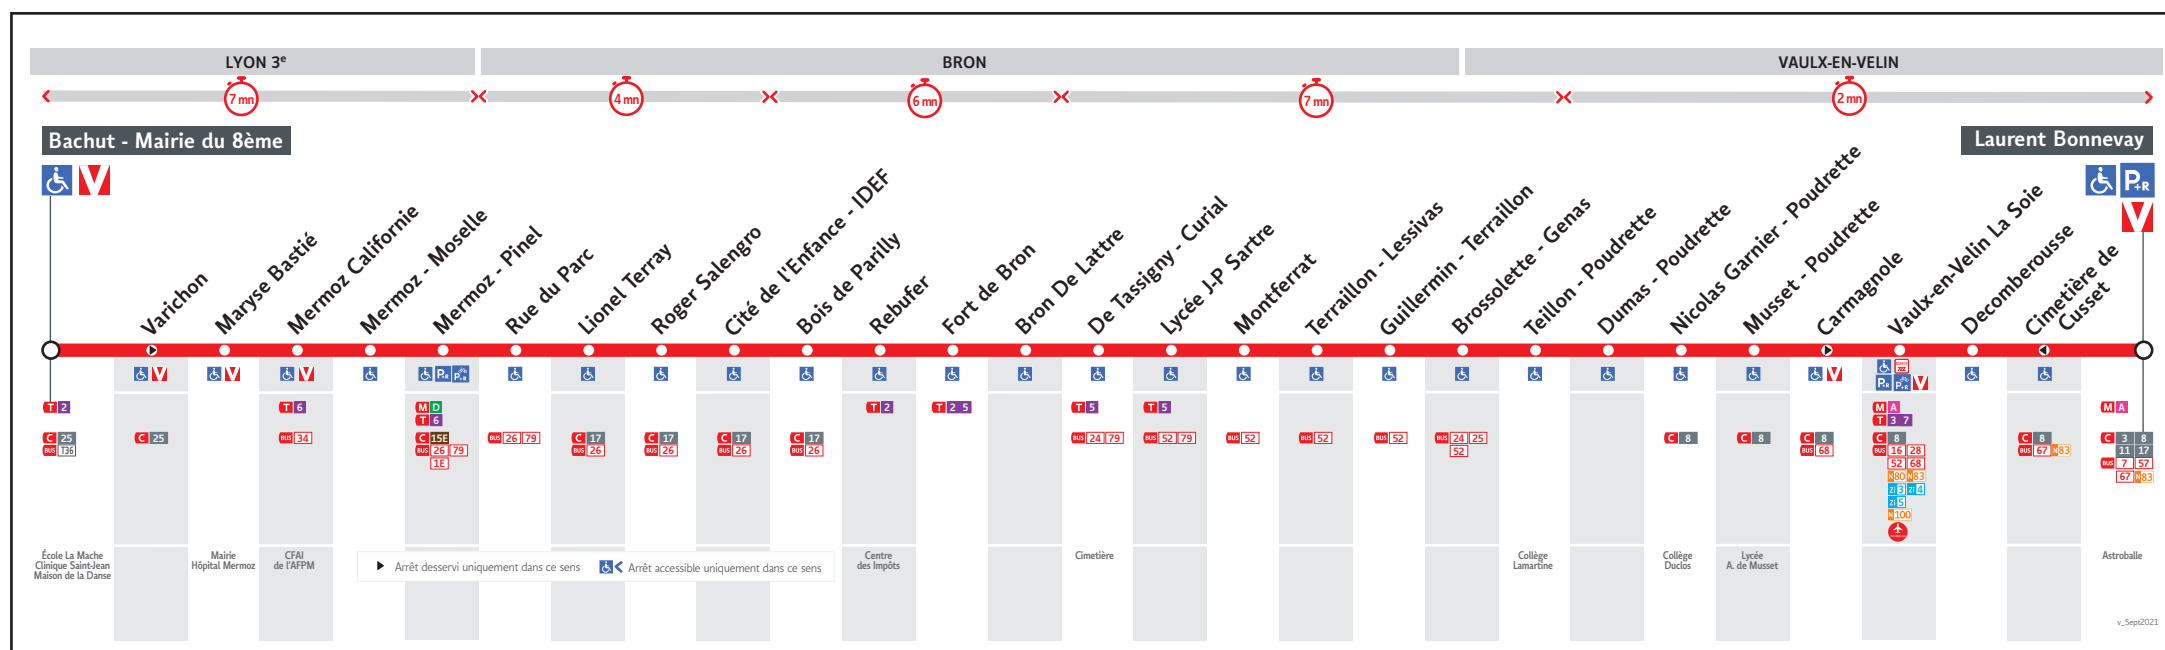

● BACHUT MAIRIE DU 8ÈME ↔ LAURENT BONNEVAY

HORAIRES DU 17 MARS AU 24 JUIN 2022

Les horaires des lignes du réseau TCL sont consultables :

En agence TCL
Part-Dieu, Bellecour, La Soie, Grange
Blanche et Gorge de Loup

Pour connaître les horaires de passage de vos lignes à un point d'arrêt précis, sur www.tcl.fr, cliquer sur et sélectionner votre ligne ou votre arrêt.

AVANT D'IMPRIMER
PENSEZ À L'ENVIRONNEMENT
RCS MEULIS Lyon 308 077 635
Maquette et Composition : Groupe ADUVE

En raison de la fermeture de la rue Lionel Terray à Bron pour des travaux de chauffage urbain, la ligne C15 est déviée.

Certains arrêts ne sont pas desservis et sont reportés.

Le réseau TCL ne fonctionne pas le 1^{er} mai.

VOTRE AGENCE TCL *

Pour vous renseigner sur le réseau TCL et vous accompagner dans vos achats de titres de transports

Agence La Soie

Métro ligne A

Station Vaulx-en-Velin La Soie - Lundi au vendredi : 7h30 à 19h00