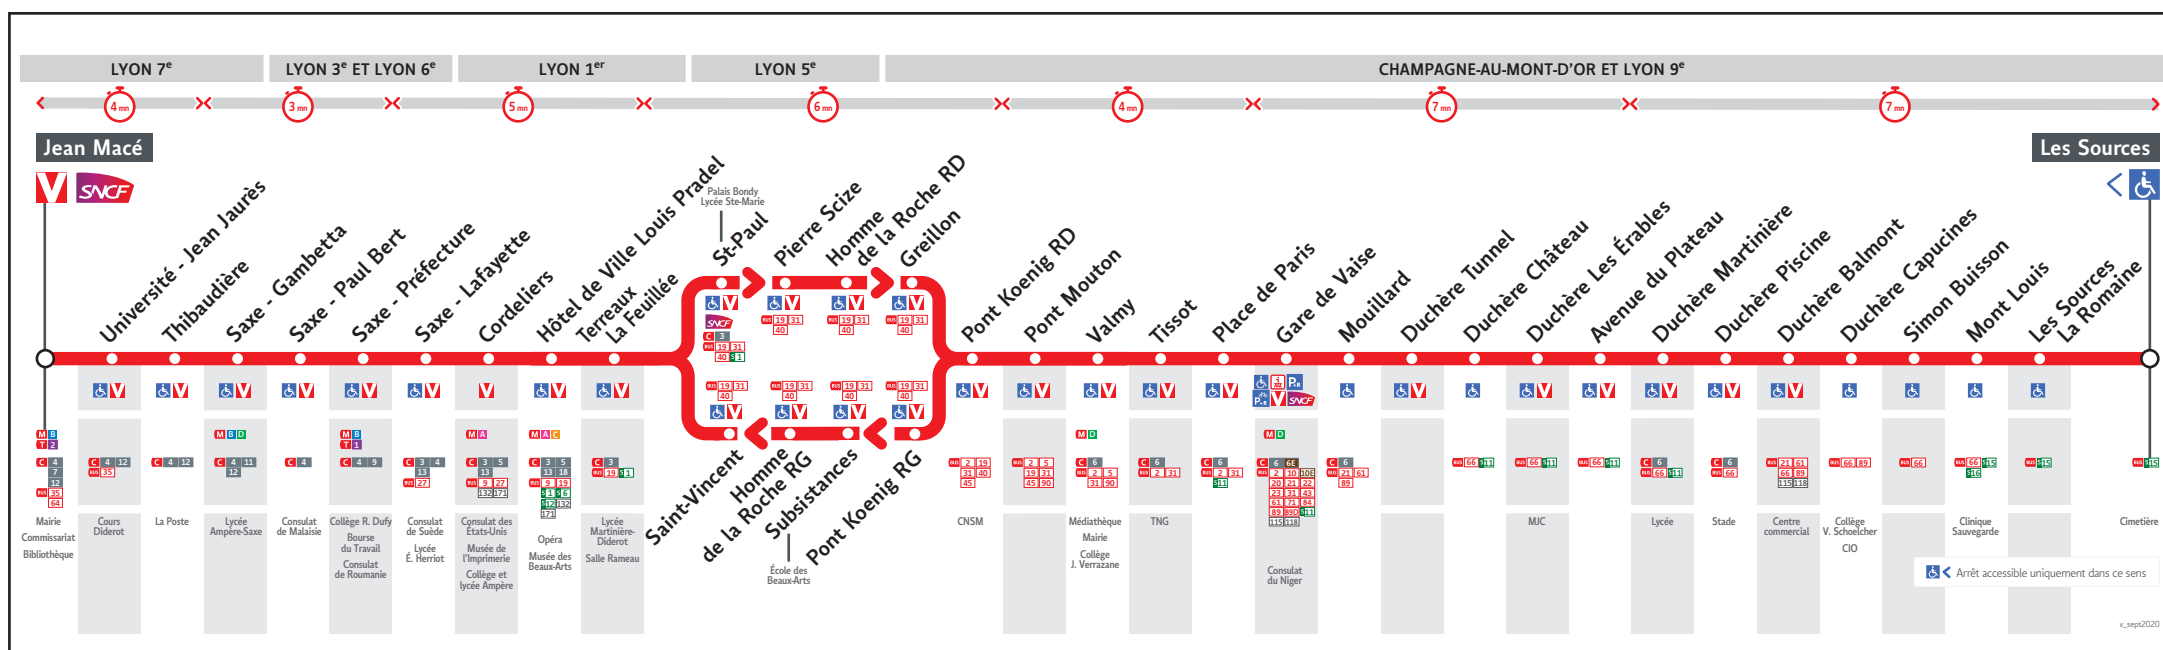

● JEAN MACÉ ↔ LES SOURCES

Les fiches horaires des lignes du réseau TCL sont consultables :

www.tcl.fr
m.tcl.fr

APPLI
TCL

ALLÔ TCL
04 26 10 12 12
(prix d'un appel local)

En agence TCL

Part-Dieu, Bellecour, La Soie, Grange
Blanche et Gorge de Loup

Dans un Relais Info Service

Part-Dieu Vilette et Gare de
Vaise

Pour connaître les horaires de passage de vos lignes à un point d'arrêt précis, sur www.tcl.fr, cliquer sur et sélectionner votre ligne puis votre arrêt.

AVANT D'IMPRIMER, PENSEZ À L'ENVIRONNEMENT
RCS REGISTRE LYON 308 077 635
Maquette et Composition : Groupe JOLIVE ORMES