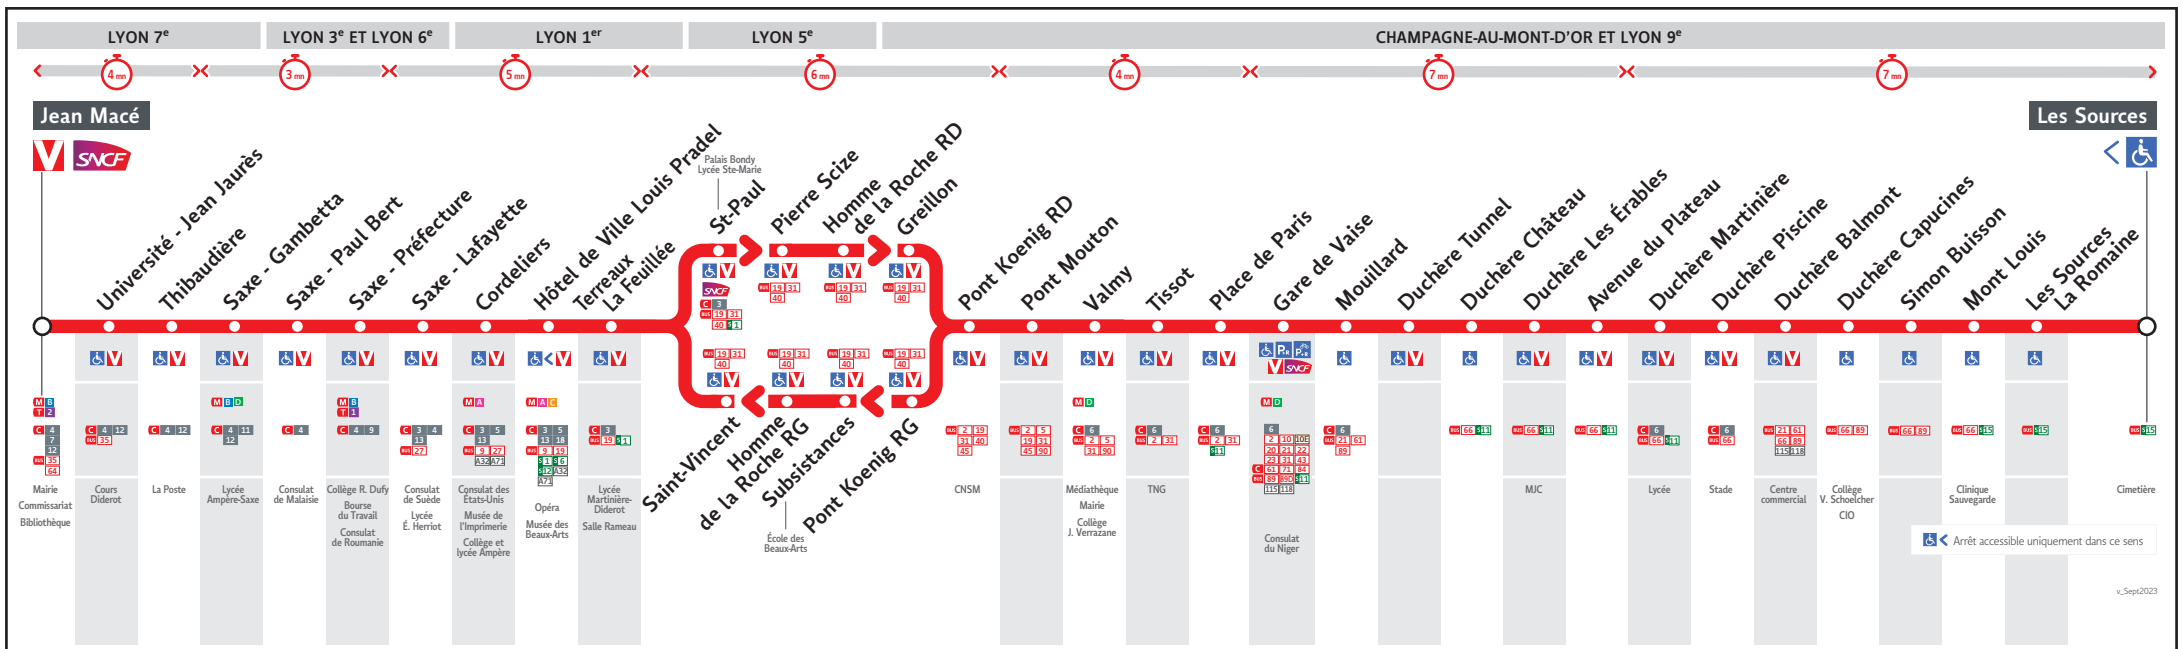

● JEAN MACÉ ↔ LES SOURCES

HORAIRES

Valables du 4 sept. au 31 déc. 2023

Pour connaître les horaires de passage de vos lignes à un point d'arrêt précis, sur www.tcl.fr, cliquer sur et sélectionner votre ligne ou votre arrêt.

AVANT D'IMPRIMER, PENSEZ À L'ENVIRONNEMENT
 RCS MEULIS Lyon 308 077 635
 Maquette et Composition : Groupe LUMINESS

HORAIRES VACANCES SCOLAIRES 2023/2024

- du lundi 23 octobre au dimanche 5 novembre 2023
- du lundi 25 décembre 2023 au dimanche 7 janvier 2024
- du lundi 19 février au dimanche 3 mars 2024
- du lundi 15 avril au dimanche 29 avril 2024
- le vendredi 10 mai 2024

JEAN MACE	19.27	19.37	19.47	19.57	20.07	20.17	20.30	20.45	21.00	21.15	21.35	22.00	22.25	22.50	23.15	23.45	0.15
HOTEL DE VILLE L. PRADEL	19.46	19.56	20.05	20.15	20.25	20.35	20.48	21.03	21.17	21.32	21.51	22.15	22.40	23.05	23.30	0.00	0.30
TERREAUX LA FEUILLEE	19.49	19.59	20.08	20.18	20.28	20.38	20.51	21.06	21.20	21.35	21.54	22.18	22.43	23.08	23.33	0.03	0.33
GARE DE VAISE	20.03	20.13	20.22	20.32	20.42	20.51	21.04	21.19	21.33	21.48	22.07	22.31	22.56	23.20	23.45	0.15	0.45
DUCHERE MARTINIERE	20.12	20.21	20.30	20.40	20.50	20.59	21.12	21.27	21.41	21.56	22.15	22.39	23.04	23.28	23.53	0.23	0.53
LES SOURCES	20.20	20.29	20.38	20.48	20.58	21.07	21.20	21.35	21.49	22.04	22.23	22.47	23.11	23.35	0.00	0.30	1.00