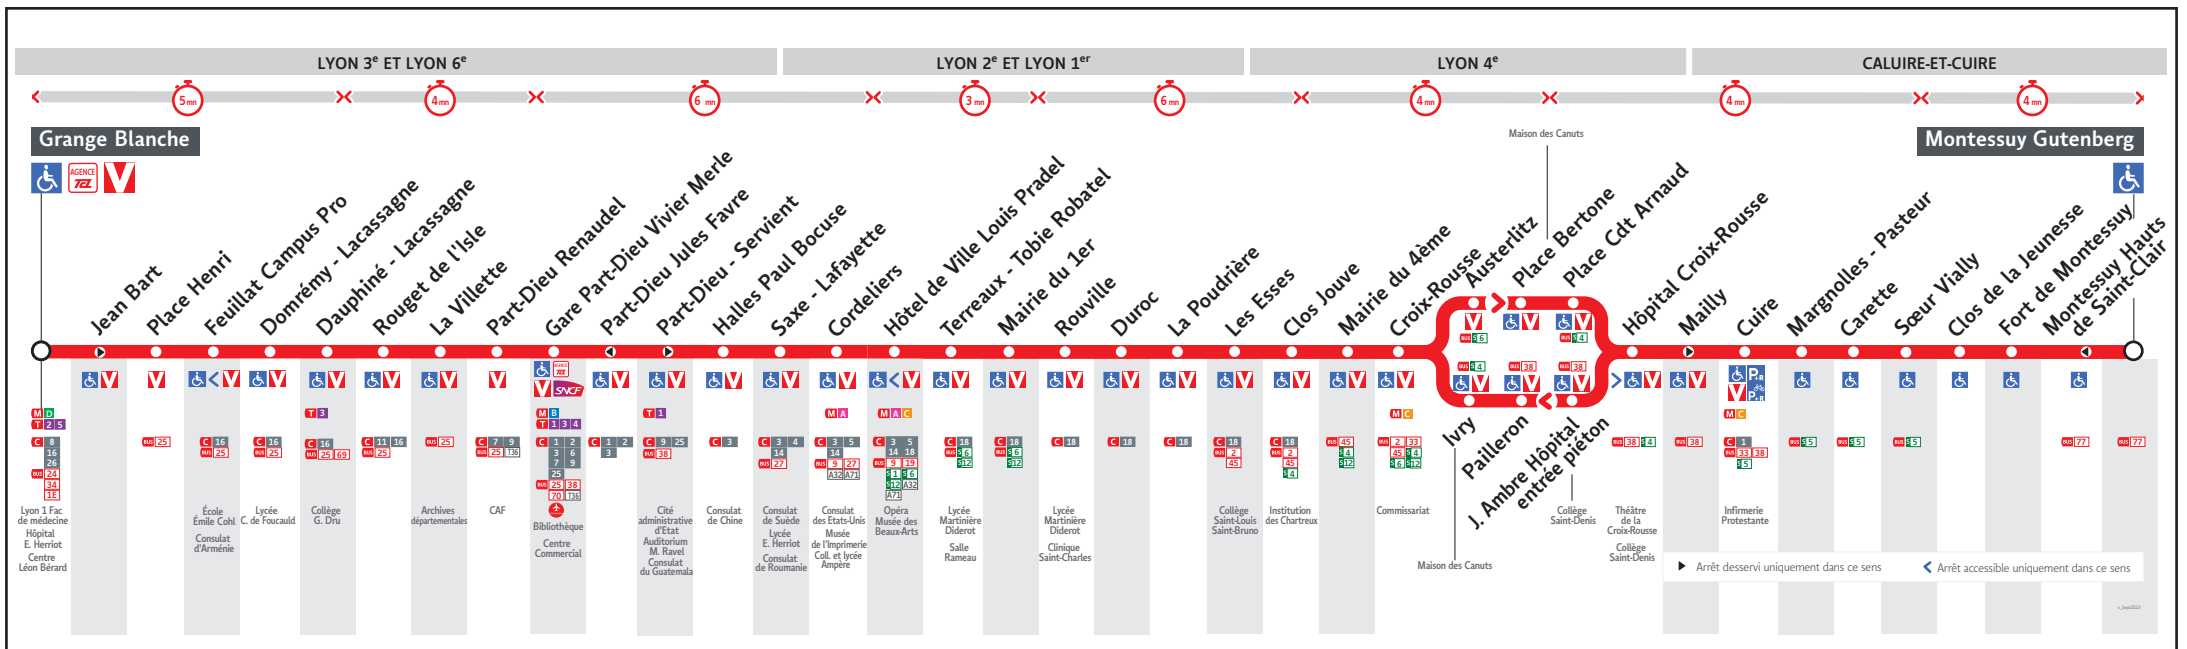

● GRANGE BLANCHE ↔ MONTESSUY GUTENBERG

HORAIRES

Valables du 28 août au 31 dec. 2023

Pour connaître les horaires de passage de vos lignes à un point d'arrêt précis, sur www.tcl.fr, cliquer sur et sélectionner votre ligne ou votre arrêt.

AVANT D'IMPRIMER, PENSEZ A L'ENVIRONNEMENT
RCS MEULIS Lyon 308 077 635
Maquette et Composition : Groupe LUMINESS

HORAIRES VACANCES SCOLAIRES 2023/2024

- du lundi 23 octobre au dimanche 5 novembre 2023
- du lundi 25 décembre 2023 au dimanche 7 janvier 2024
- du lundi 19 février au dimanche 3 mars 2024
- du lundi 15 avril au dimanche 29 avril 2024
- le vendredi 10 mai 2024

Lundi au vendredi - à partir du 4 septembre C13B-006AP

GRANGE BLANCHE	5.00	5.25	5.50	6h02	19h55	20.07	20.19	20.31	20.43	20.55	21.10	21.25	21.45	22.05	22.25	22.55	23.30	0.00
GARE PART-DIEU V.MERLE	5.13	5.38	6.03			20.22	20.34	20.44	20.56	21.08	21.23	21.38	21.58	22.18	22.38	23.08	23.43	0.13
HOTEL DE VILLE L. PRADEL	5.23	5.48	6.13	Toutes les 6 à 10 minutes		20.32	20.44	20.54	21.06	21.18	21.33	21.48	22.08	22.28	22.48	23.18	23.53	0.23
MAIRIE DU 4EME	5.33	5.58	6.23			20.45	20.57	21.06	21.17	21.29	21.44	21.59	22.19	22.39	22.58	23.28	0.03	0.33
MONTESSUY GUTENBERG	5.48	6.13	6.38			20.59	21.11	21.20	21.31	21.43	21.58	22.13	22.33	22.53	23.12	23.42	0.17	0.47