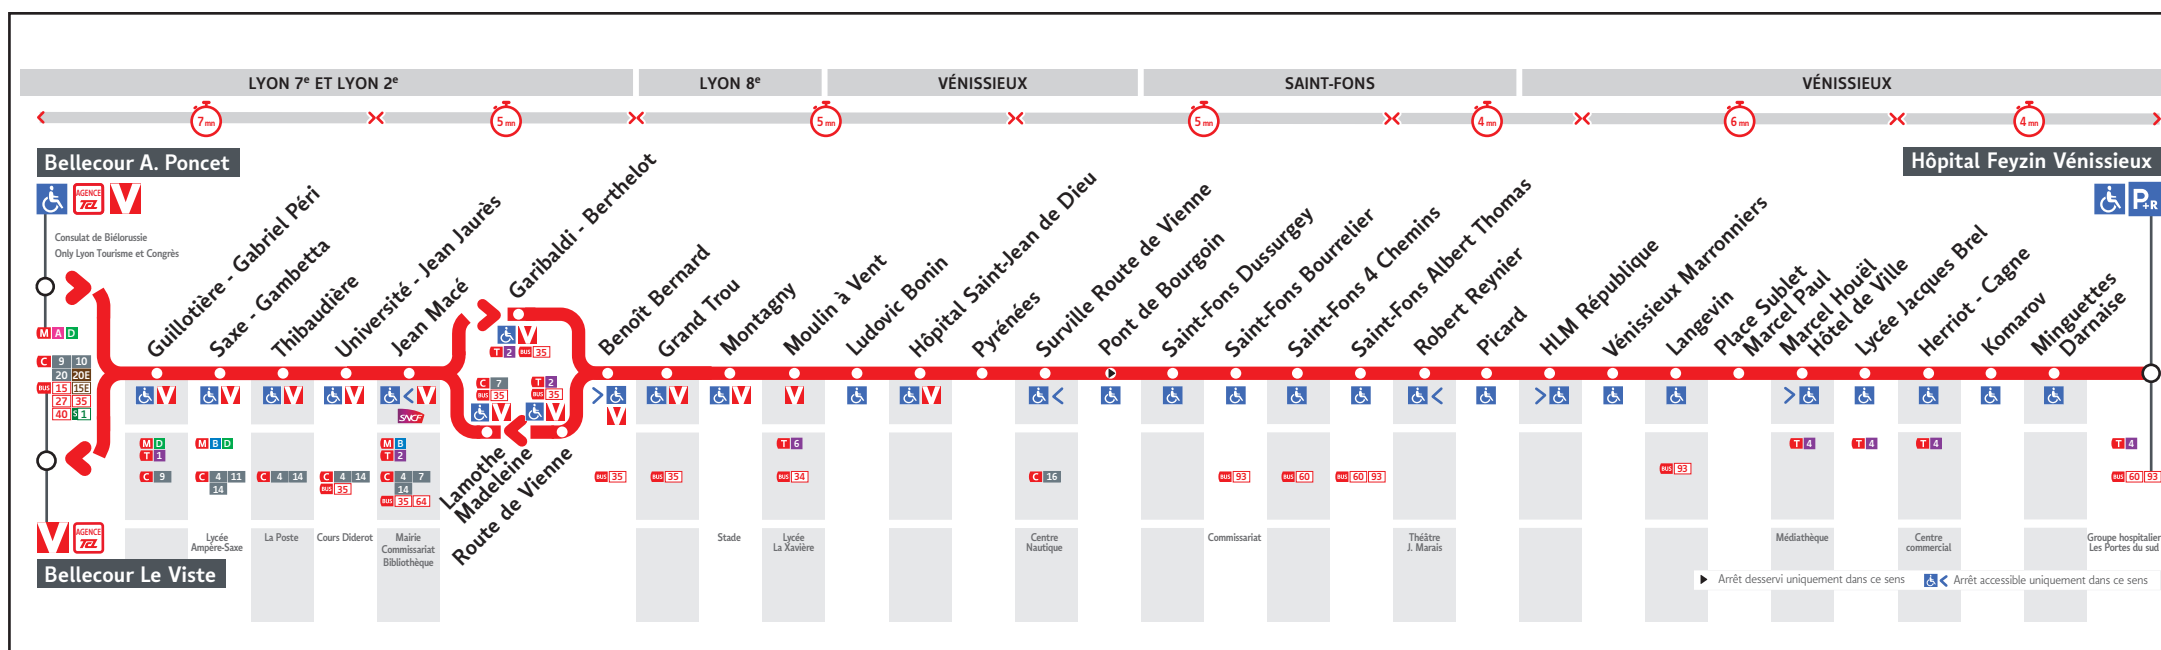

● BELLECOUR ↔ HÔPITAL FEYZIN VÉNISSIEUX

Les fiches horaires des lignes du réseau TCL sont consultables :

www.tcl.fr
m.tcl.fr

APPLI
TCL

ALLÔ TCL
04 26 10 12 12
(prix d'un appel local)

En agence TCL

Part-Dieu, Bellecour, La Soie, Grange
Blanche et Gorge de Loup

Dans un Relais Info Service

Part-Dieu Vilette et Gare de
Vaise

Pour connaître les horaires de passage de vos lignes à un point d'arrêt précis, sur www.tcl.fr, cliquer sur et sélectionner votre ligne puis votre arrêt.

AVANT D'IMPRIMER, PENSEZ À L'ENVIRONNEMENT
RCS REQUIS Lyon 308 077 635
Maquette et Composition : Groupe JOLIVE ORMES