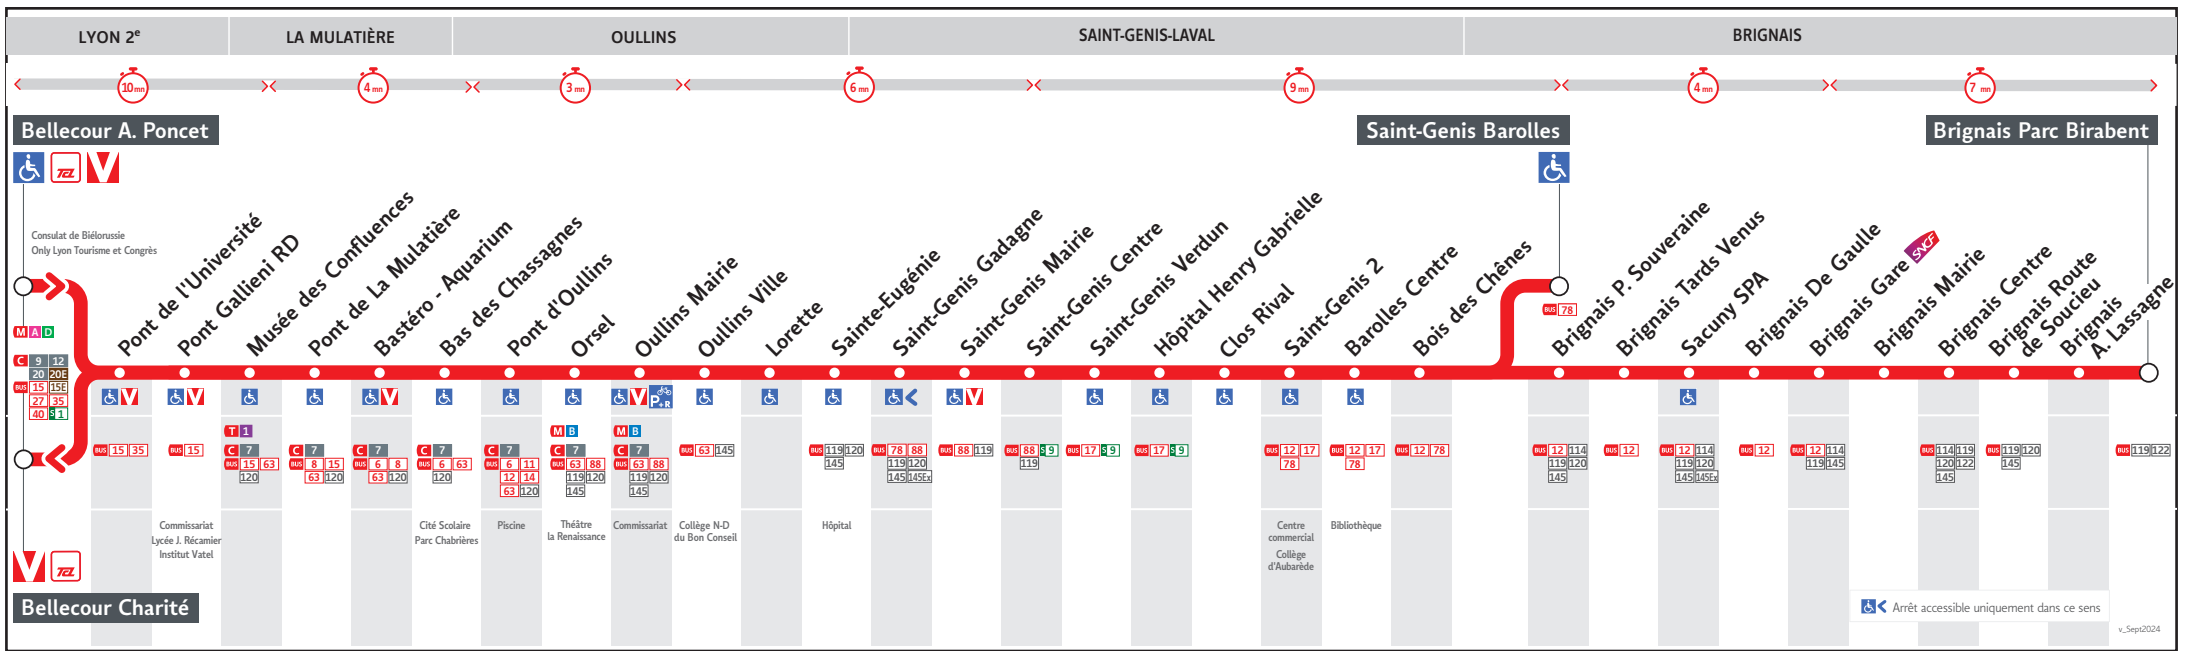

HORAIRES VACANCES SCOLAIRES 2024/2025

- du samedi 19 octobre 2024 au dimanche 3 novembre 2024
- du samedi 21 décembre 2024 au mercredi 25 décembre
- du samedi 22 février 2025 au dimanche 9 mars 2025
- du samedi 19 avril 2025 au dimanche 4 mai 2025
- le 30 mai 2025
- du lundi 7 juillet 2025 au 25 juillet 2025

Le réseau TCL ne fonctionne pas le 1er mai

VOUS INFORMER POUR MIEUX VOYAGER

www.tcl.fr
APPLI TCL
ALLÔ TCL 04 26 10 12 12 (prix d'un appel local)
@LyonTcl (info trafic)