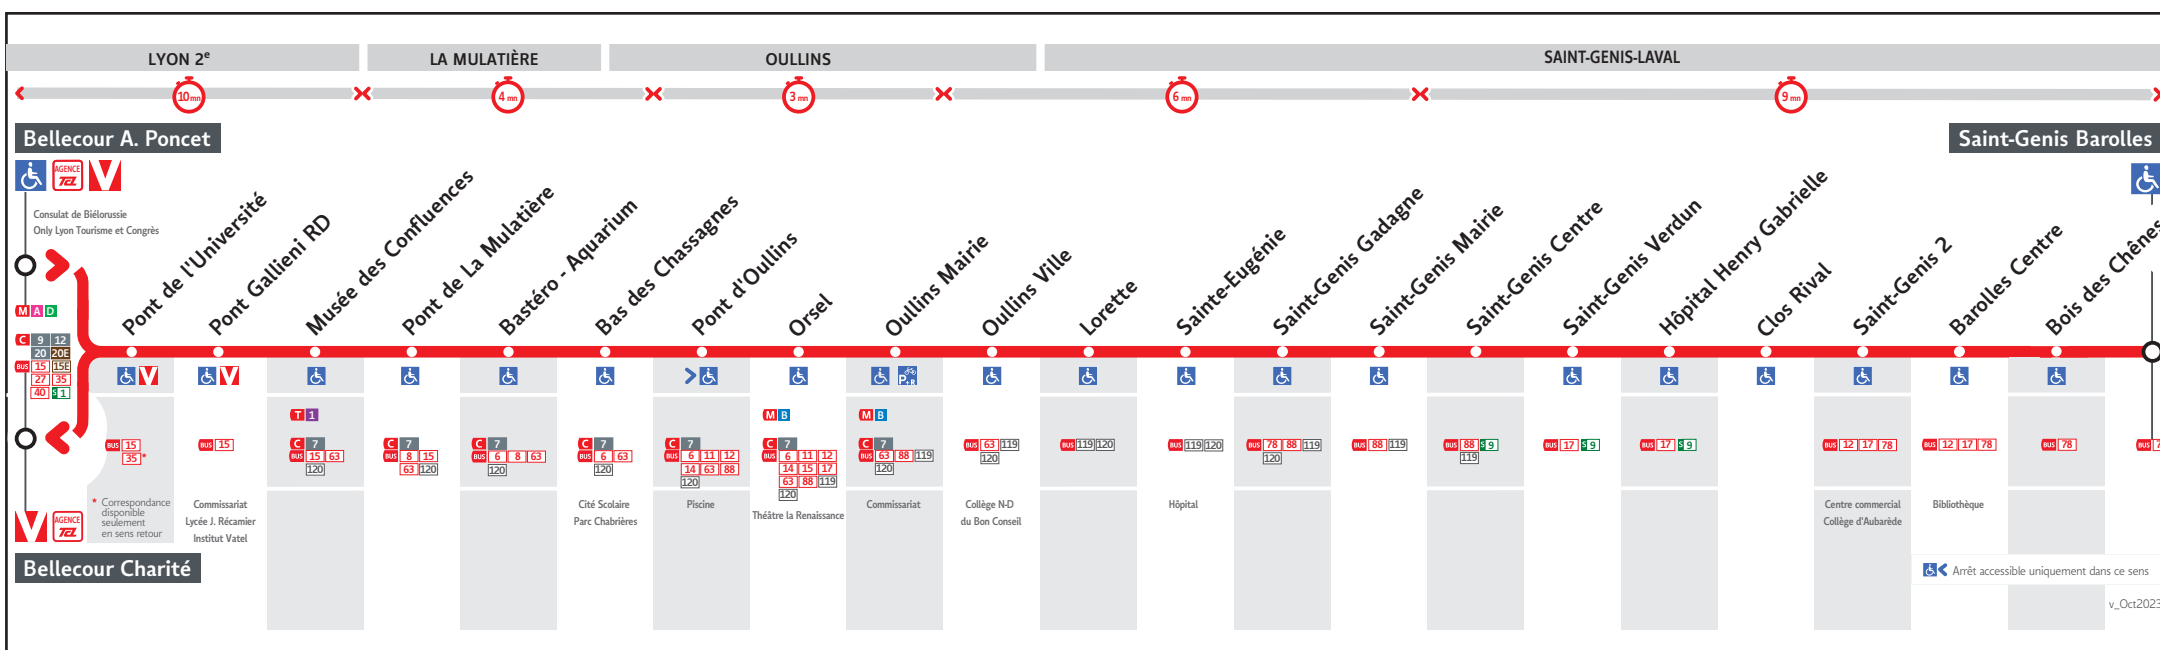

● BELLECOUR ↔ SAINT GENIS BAROLLES

HORAIRES

Valables à partir du 8 jan. au 5 juil. 2024

Pour connaître les horaires de passage de vos lignes à un point d'arrêt précis, sur www.tcl.fr, cliquer sur et sélectionner votre ligne ou votre arrêt.

HORAIRES VACANCES SCOLAIRES 2023/2024

- du lundi 23 octobre au dimanche 5 novembre 2023
- du lundi 25 décembre 2023 au dimanche 7 janvier 2024
- du lundi 19 février au dimanche 3 mars 2024
- du lundi 15 avril au dimanche 29 avril 2024
- le vendredi 10 mai 2024

Le réseau TCL ne fonctionne pas le 1er mai

VOUS INFORMER POUR MIEUX VOYAGER

Lundi au vendredi

C10A-046AL

BELLECOUR A. PONCET	5.30	5.50	6.05	6.20	6.35	6h46	9h16	9.29	9.40	9.52	10.04	10.16	10.28	10.40	10.52	11.04	11.16	11.28	11.40	11.52	12.04	12.16	12.28	12.40	12.52	13.04	13.16	13.28	13.40	13.52	14.04	14.16	14.28	14.40	14.52	15.04	15.16	15.28	15.40	15.52
PONT D'OULLINS	5.41	6.01	6.16	6.31	6.47			9.41	9.52	10.04	10.16	10.28	10.40	10.52	11.04	11.16	11.29	11.41	11.53	12.05	12.17	12.29	12.41	12.53	13.05	13.17	13.29	13.41	13.53	14.05	14.17	14.29	14.41	14.53	15.06	15.18	15.30	15.42	15.54	16.06
ST GENIS CENTRE	5.50	6.12	6.27	6.42	6.58	Toutes les 10 minutes		9.53	10.05	10.17	10.29	10.41	10.53	11.05	11.17	11.29	11.42	11.54	12.06	12.18	12.30	12.42	12.54	13.06	13.18	13.30	13.42	13.54	14.06	14.18	14.30	14.42	14.54	15.06	15.20	15.32	15.44	15.57	16.09	16.21
ST GENIS 2	5.55	6.17	6.32	6.47	7.03			9.58	10.10	10.22	10.34	10.46	10.58	11.10	11.22	11.34	11.47	11.59	12.11	12.23	12.35	12.47	12.59	13.11	13.23	13.35	13.47	13.59	14.11	14.23	14.35	14.47	14.59	15.11	15.25	15.37	15.49	16.02	16.14	16.26
SAINT-GENIS BAROLLES	5.58	6.20	6.35	6.50	7.06			10.02	10.14	10.26	10.38	10.50	11.02	11.14	11.26	11.38	11.51	12.03	12.15	12.27	12.39	12.51	13.03	13.15	13.27	13.39	13.51	14.03	14.15	14.27	14.39	14.51	15.03	15.15	15.29	15.41	15.53	16.06	16.18	16.30