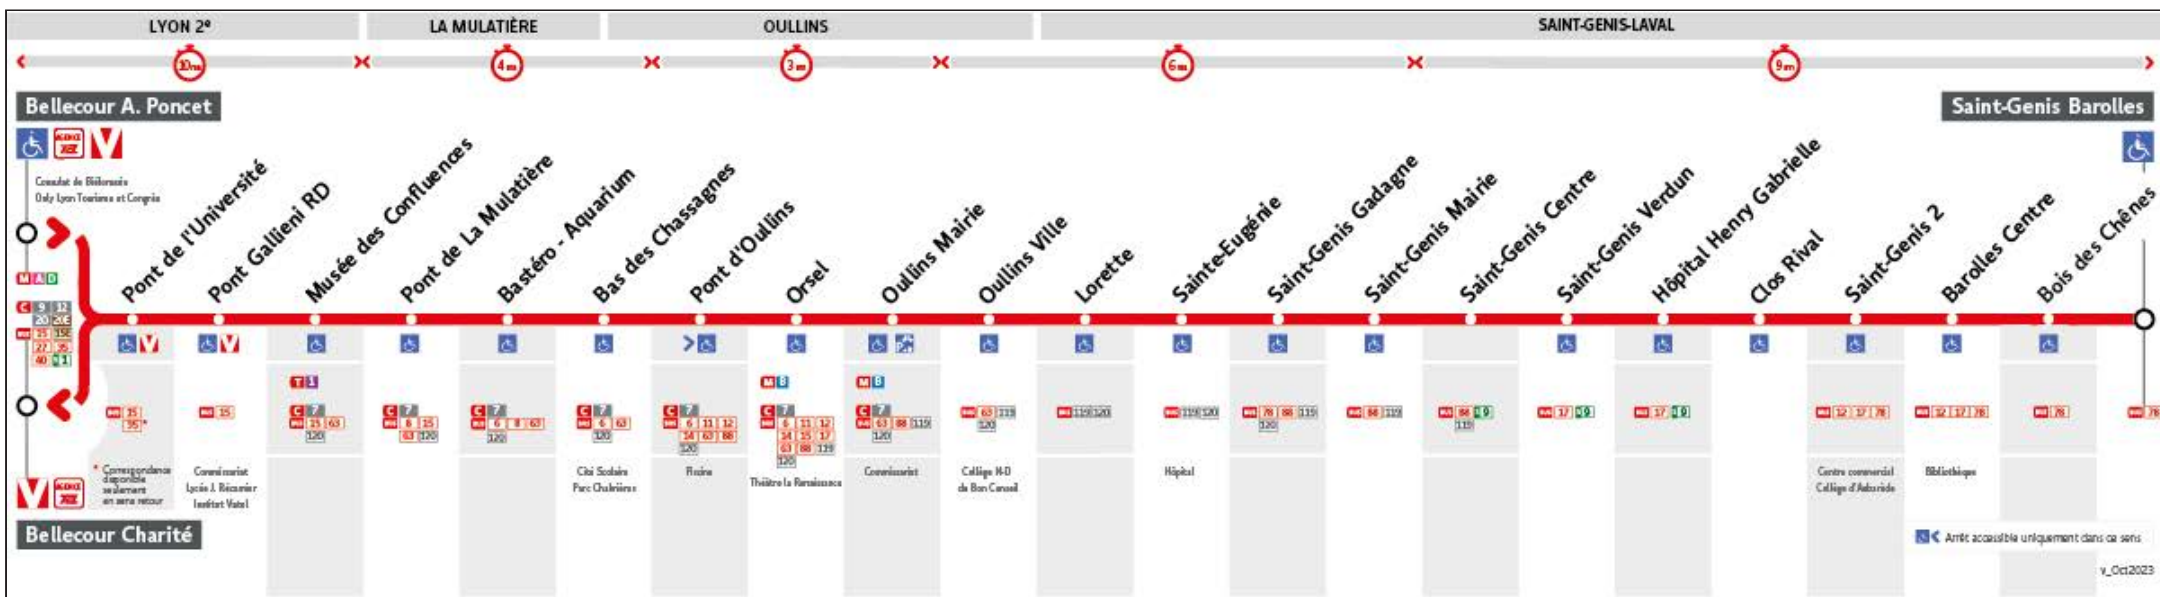

● BELLECOUR ↔ SAINT-GENIS BAROLLES

HORAIRES

Valables du 21 oct. 2023 au 1er sept. 2024

Pour connaître les horaires de passage de vos lignes à un point d'arrêt précis, sur www.tcl.fr, cliquer sur et sélectionner votre ligne ou votre arrêt.

AVANT D'IMPRIMER,
PRÉFÉREZ L'ENVIRONNEMENT
RCS MEULIS Lyon 308 077 635
Maquette et Composition : Groupe LUMINISS

HORAIRES VACANCES SCOLAIRES 2023/2024

- du lundi 23 octobre au dimanche 5 novembre 2023
- du lundi 25 décembre 2023 au dimanche 7 janvier 2024
- du lundi 19 février au dimanche 3 mars 2024
- du lundi 15 avril au dimanche 29 avril 2024
- le vendredi 10 mai 2024