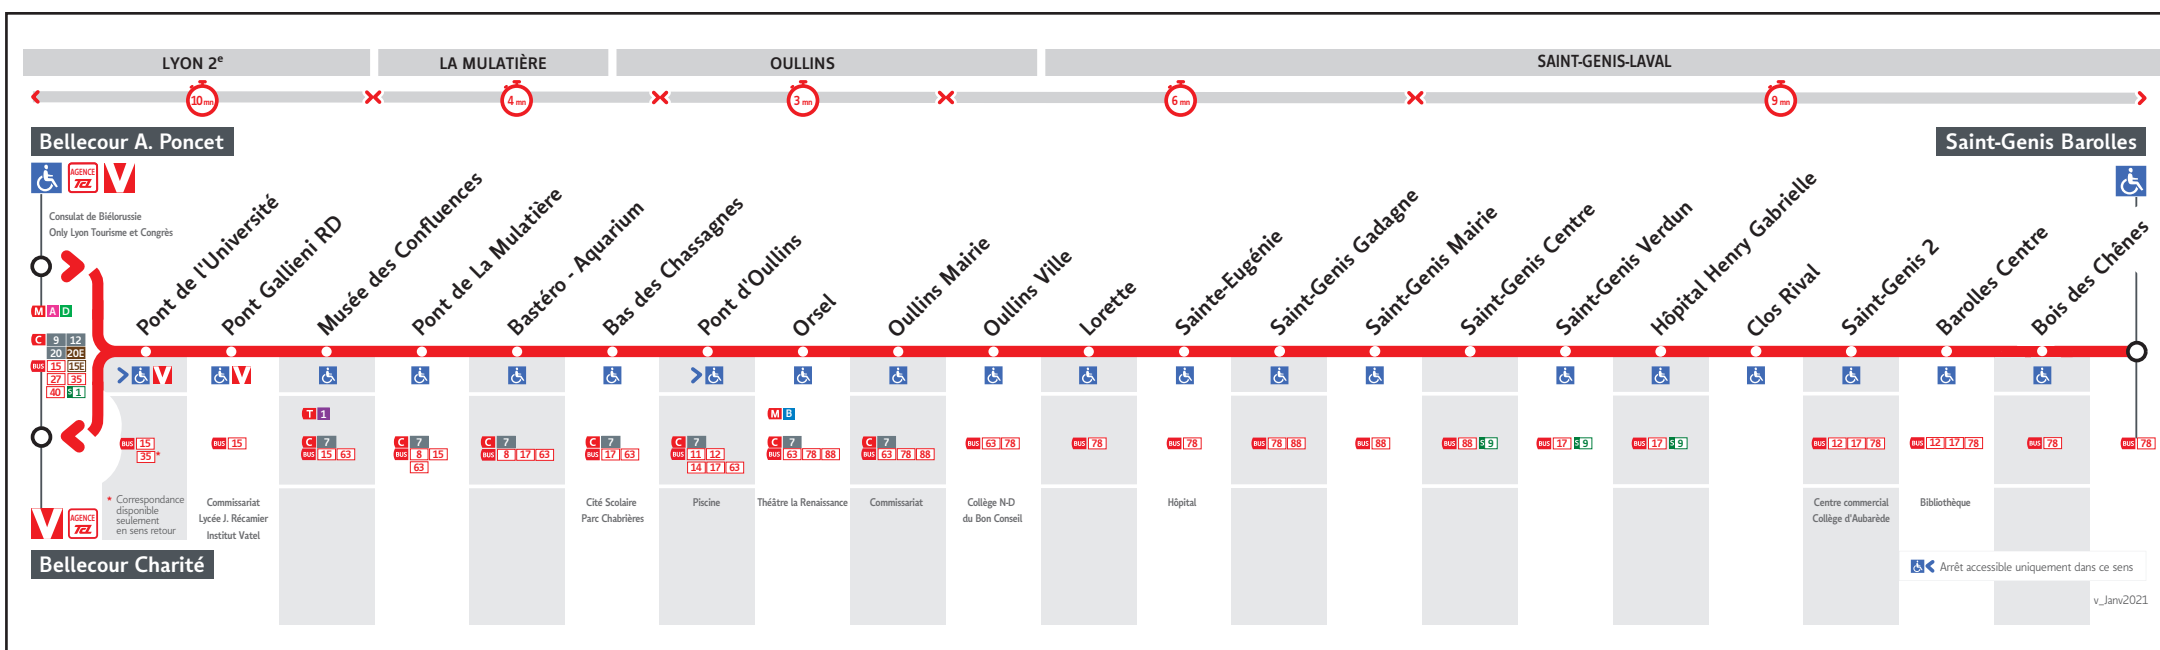

● BELLECOUR ↔ SAINT-GENIS BAROLLES

HORAIRES

DU 23 AOÛT 2021 AU 10 JUIL. 2022

Les horaires des lignes du réseau TCL sont consultables :

En agence TCL
Part-Dieu, Bellecour, La Soie, Grange
Blanche et Gorge de Loup

Pour connaître les horaires de passage de vos lignes à un point d'arrêt précis, sur www.tcl.fr, cliquer sur et sélectionner votre ligne ou votre arrêt.

AVANT D'IMPRIMER
PENSEZ À L'ENVIRONNEMENT
RCS MEULIS Lyon 308 077 635
Maquette et Composition : Groupe ADME

HORAIRES VACANCES SCOLAIRES 2021/2022

- du lundi 25 octobre 2021 au dimanche 7 novembre 2021
- du lundi 20 décembre 2021 au dimanche 2 janvier 2022
- du lundi 14 février 2022 au dimanche 27 février 2022
- du lundi 18 avril 2022 au dimanche 1^{er} mai 2022
- le vendredi 27 mai 2022

Le réseau TCL ne fonctionne pas le 1^{er} mai.

VOTRE AGENCE TCL *

Pour vous renseigner sur le réseau TCL et vous accompagner dans vos achats de titres de transports

Agence Bellecour

Métro ligne A et D
Station Bellecour
6 place Bellecour
Lyon 2^{ème}