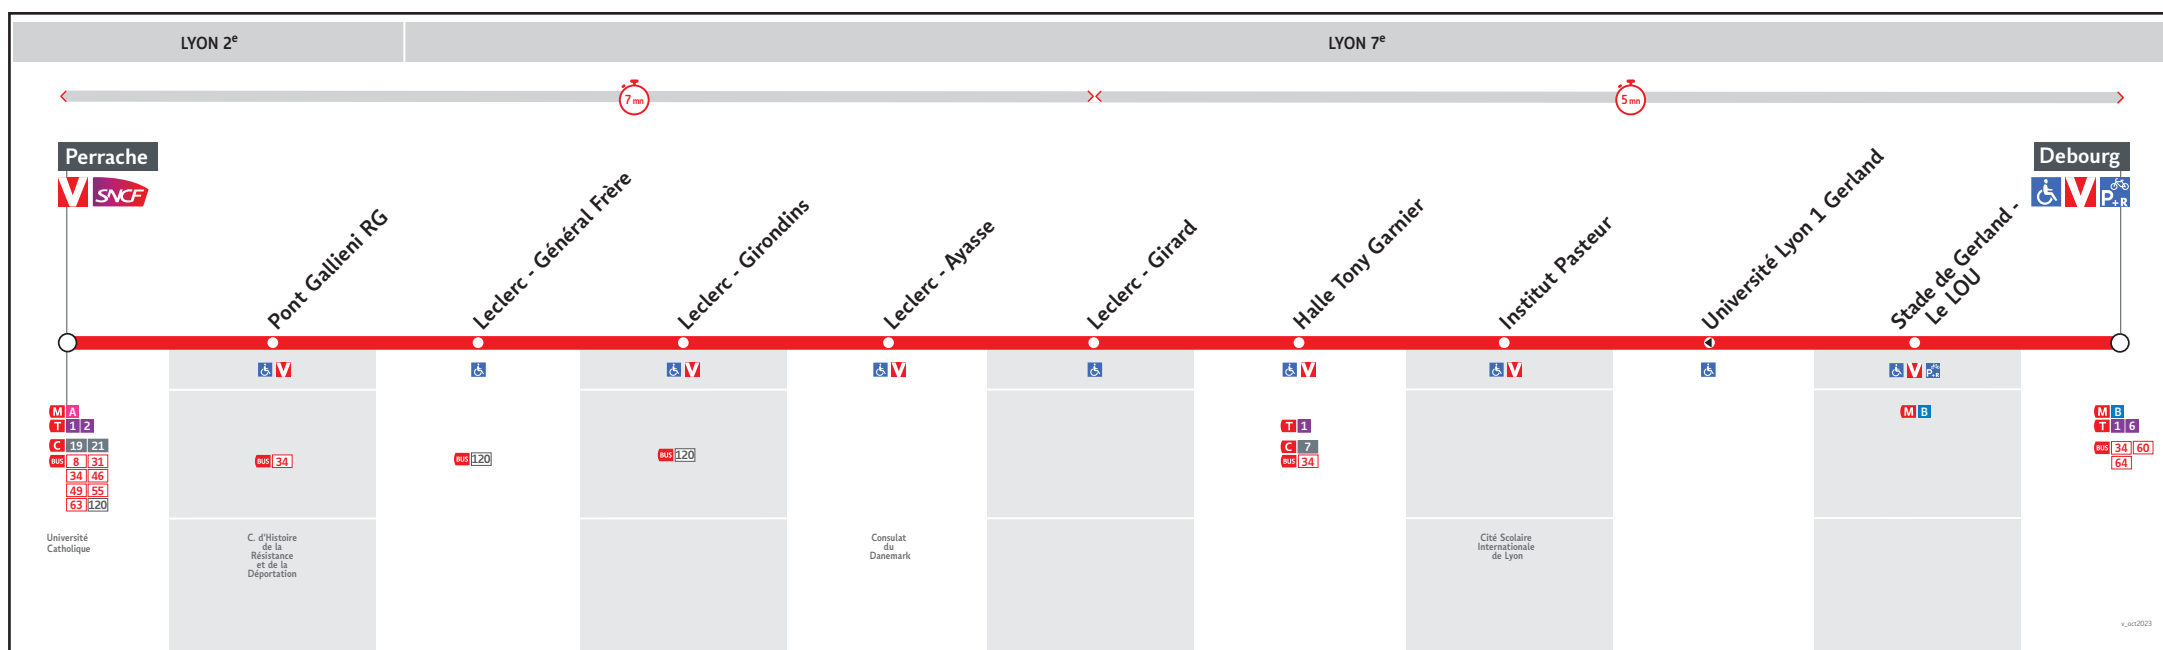

Relais
Bus

60

● BUS RELAIS 60 PERRACHE ↔ DEBOURG

HORAIRES

Valables à partir du 30 oct. au 22 dec. 2023

Pour connaître les horaires de passage de vos lignes à un point d'arrêt précis, sur www.tcl.fr, cliquer sur et sélectionner votre ligne ou votre arrêt.

AVANT D'IMPRIMER,
PENSEZ À L'ENVIRONNEMENT
RCS MEODIS Lyon 308 077 635
Maquette et Composition : Groupe LUMINESS

Le réseau TCL ne fonctionne pas le 1er mai

VOUS INFORMER POUR MIEUX VOYAGER