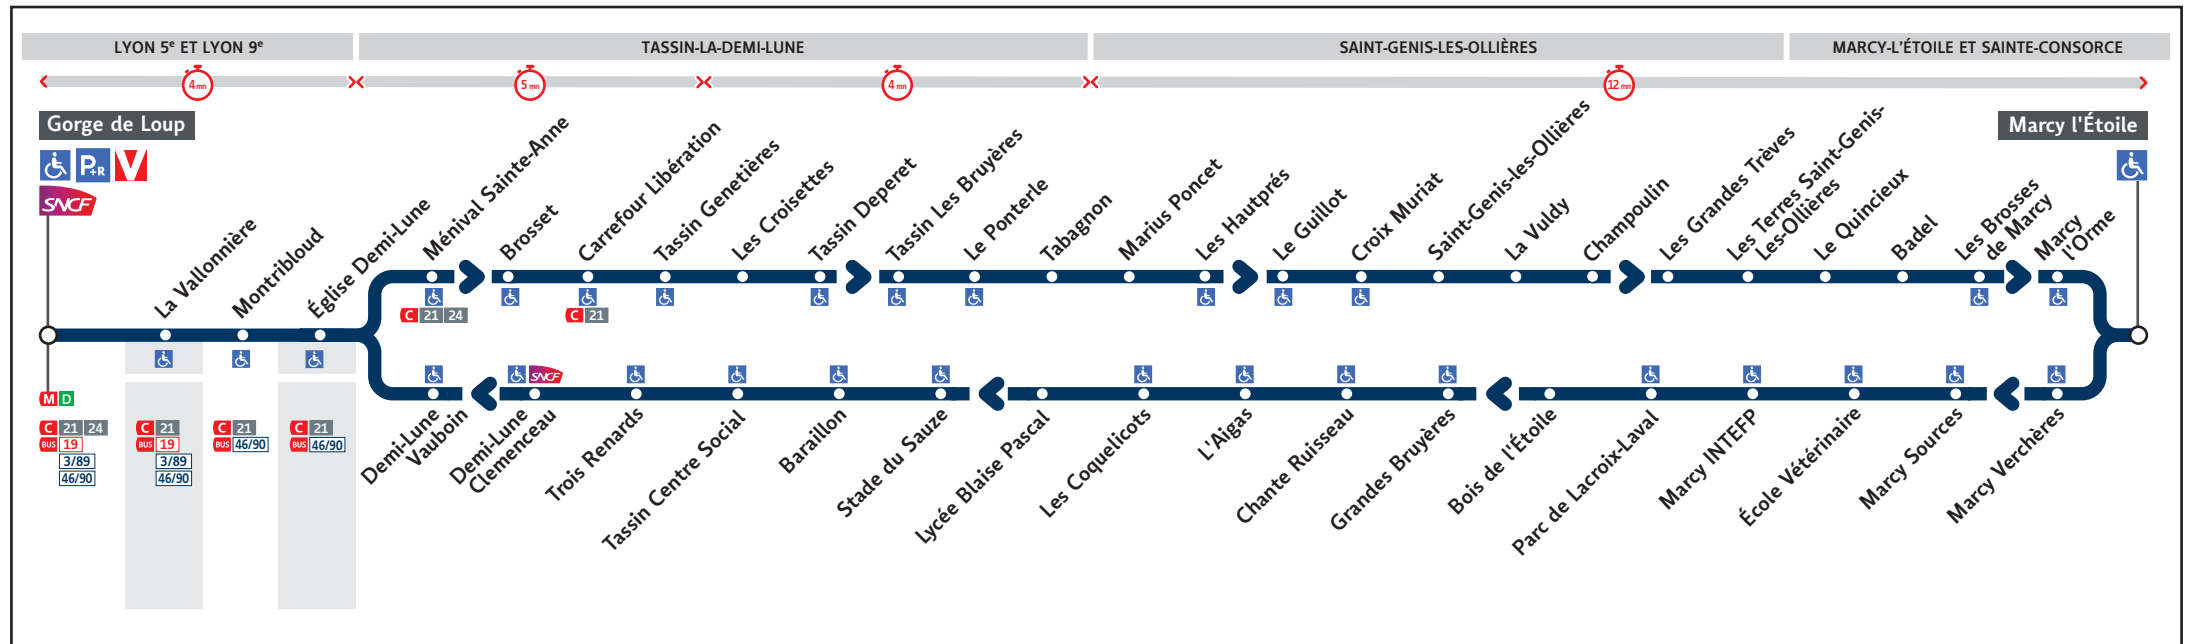

## Lundi au vendredi - Vacances Scolaires

SBF-015AV

MARCY CAMPUS SANOFI	6.00	6.30	6.45	7.00	7.15	7.30	7.45	8.00	8.15	8.30	8.45	9.05	9.30	9.55	10.20	10.45	11.10	11.35	12.00	12.25	12.50	13.15	13.40	14.05	14.30	14.55	15.20	15.45	16.00	(1)	16.10	16.25	16.40	16.55	17.10	(1)	17.25	17.40	17.58	(1)	18.10	18.25	18.40	18.55	19.25
BIOMERIEUX	-	-	-	-	-	-	-	-	-	-	-	-	-	-	-	-	-	-	-	-	-	-	-	-	-	-	-	-	-	-	-	16.13	-	-	-	-	17.28	-	-	18.13	-	-	-	-	
PARC DE LACROIX-LAVAL	6.06	6.36	6.51	7.07	7.22	7.37	7.52	8.07	8.22	8.37	8.52	9.11	9.36	10.01	10.26	10.51	11.16	11.41	12.06	12.31	12.56	13.21	13.47	14.12	14.37	15.02	15.27	15.52	16.07	-	16.32	16.47	17.02	17.17	-	17.47	18.05	-	18.31	18.46	19.01	19.31			
LYCEE BLAISE PASCAL	6.12	6.42	6.57	7.13	7.28	7.43	7.58	8.13	8.28	8.43	8.58	9.17	9.42	10.07	10.32	10.57	11.22	11.47	12.12	12.37	13.02	13.27	13.53	14.18	14.43	15.08	15.33	15.58	16.13	-	16.38	16.53	17.08	17.23	-	17.53	18.11	-	18.37	18.52	19.07	19.37			
GORGE DE LOUP	6.24	6.55	7.10	7.26	7.41	7.58	8.13	8.29	8.44	8.59	9.14	9.33	9.58	10.23	10.47	11.12	11.37	12.03	12.28	12.53	13.17	13.42	14.09	14.34	14.59	15.24	15.49	16.14	16.29	16.40	16.54	17.09	17.24	17.39	17.55	18.09	18.27	18.40	18.53	19.08	19.23	19.51			

MARCY CAMPUS SANOFI	20.05	20.30	21.00
BIOMERIEUX	-	-	-
PARC DE LACROIX-LAVAL	20.11	20.36	21.06
LYCEE BLAISE PASCAL	20.17	20.42	21.12
GORGE DE LOUP	20.30	20.54	21.24

(1) Service Express Marcy l'Etoile Campus Merieux

# HORAIRES DE NUIT **BUS** 72/98

**72/98**

**Marcy l'Étoile → Gorge de Loup**

**HORAIRES du 4 sept. 2023 au 14 juil. 2024**

**Lundi au vendredi**

MARCY L'ETOILE	(1) 21.35	(1) 22.25	(1) 23.25	(1) 0.30
GORGE DE LOUP	21.53	22.43	23.43	0.46

(1) Par itinéraire ligne de nuit 72/98

**Lundi au vendredi - Vacances Scolaires**

MARCY L'ETOILE	(1) 21.35	(1) 22.25	(1) 23.25	(1) 0.30
GORGE DE LOUP	21.53	22.43	23.43	0.46

(1) Par itinéraire ligne de nuit 72/98