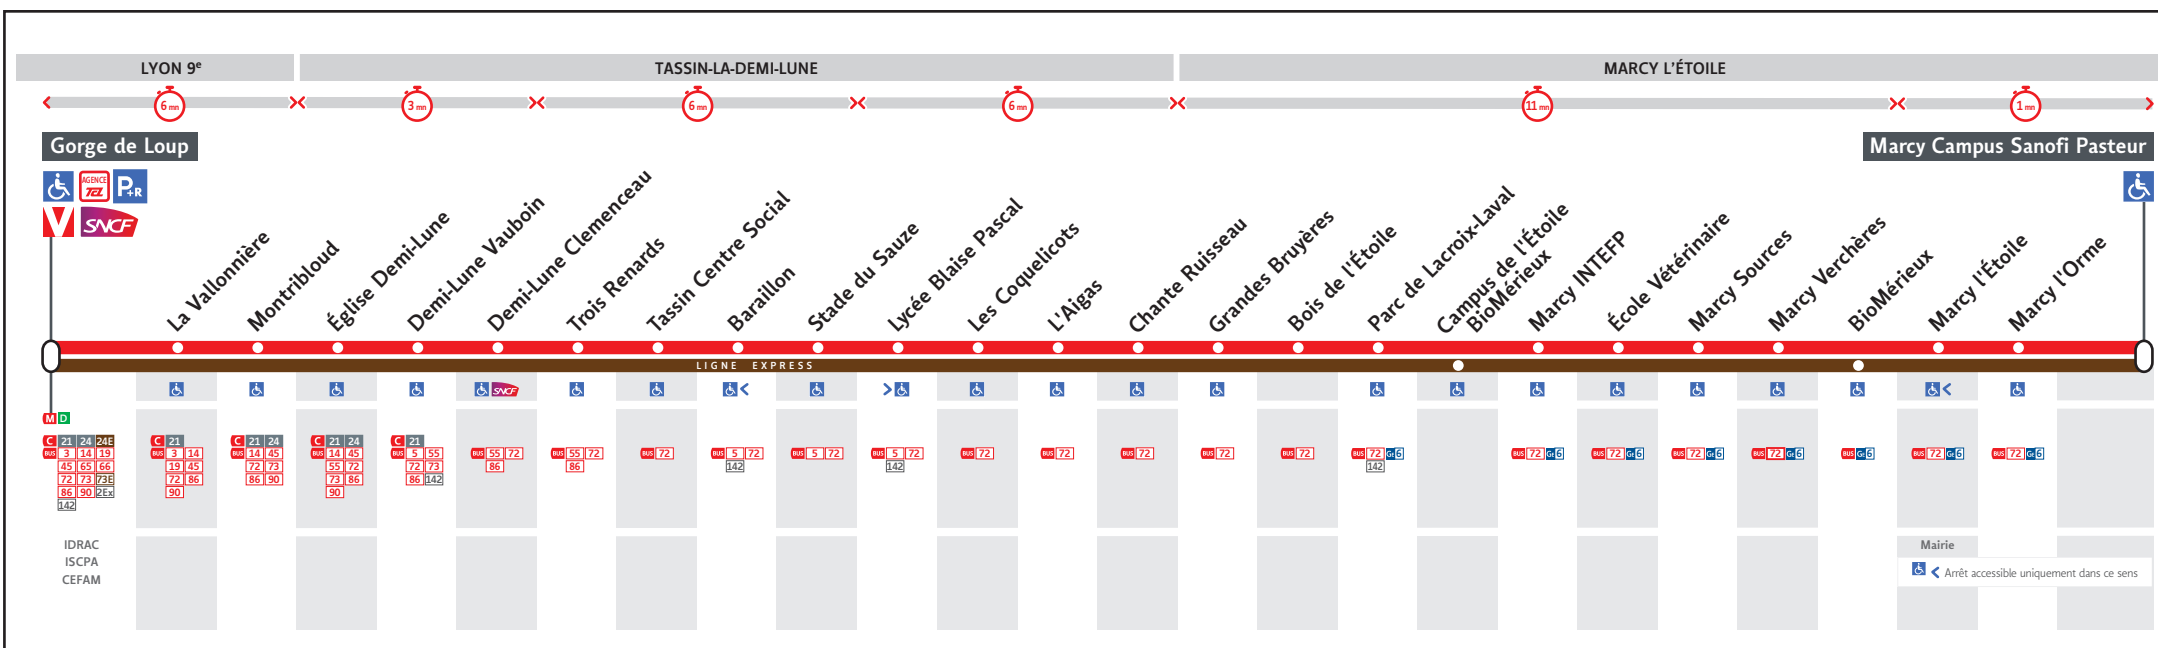

# ● GORGE DE LOUP ↔ MARCY CAMPUS SANOFI PASTEUR

## HORAIRES

Valables du 4 sept. 2023 au 14 juil. 2024

Pour connaître les horaires de passage de vos lignes à un point d'arrêt précis, sur [www.tcl.fr](http://www.tcl.fr), cliquer sur et sélectionner votre ligne ou votre arrêt.

### HORAIRES VACANCES SCOLAIRES 2023/2024

- du lundi 23 octobre au dimanche 5 novembre 2023
- du lundi 25 décembre 2023 au dimanche 7 janvier 2024
- du lundi 19 février au dimanche 3 mars 2024
- du lundi 15 avril au dimanche 29 avril 2024
- le vendredi 10 mai 2024