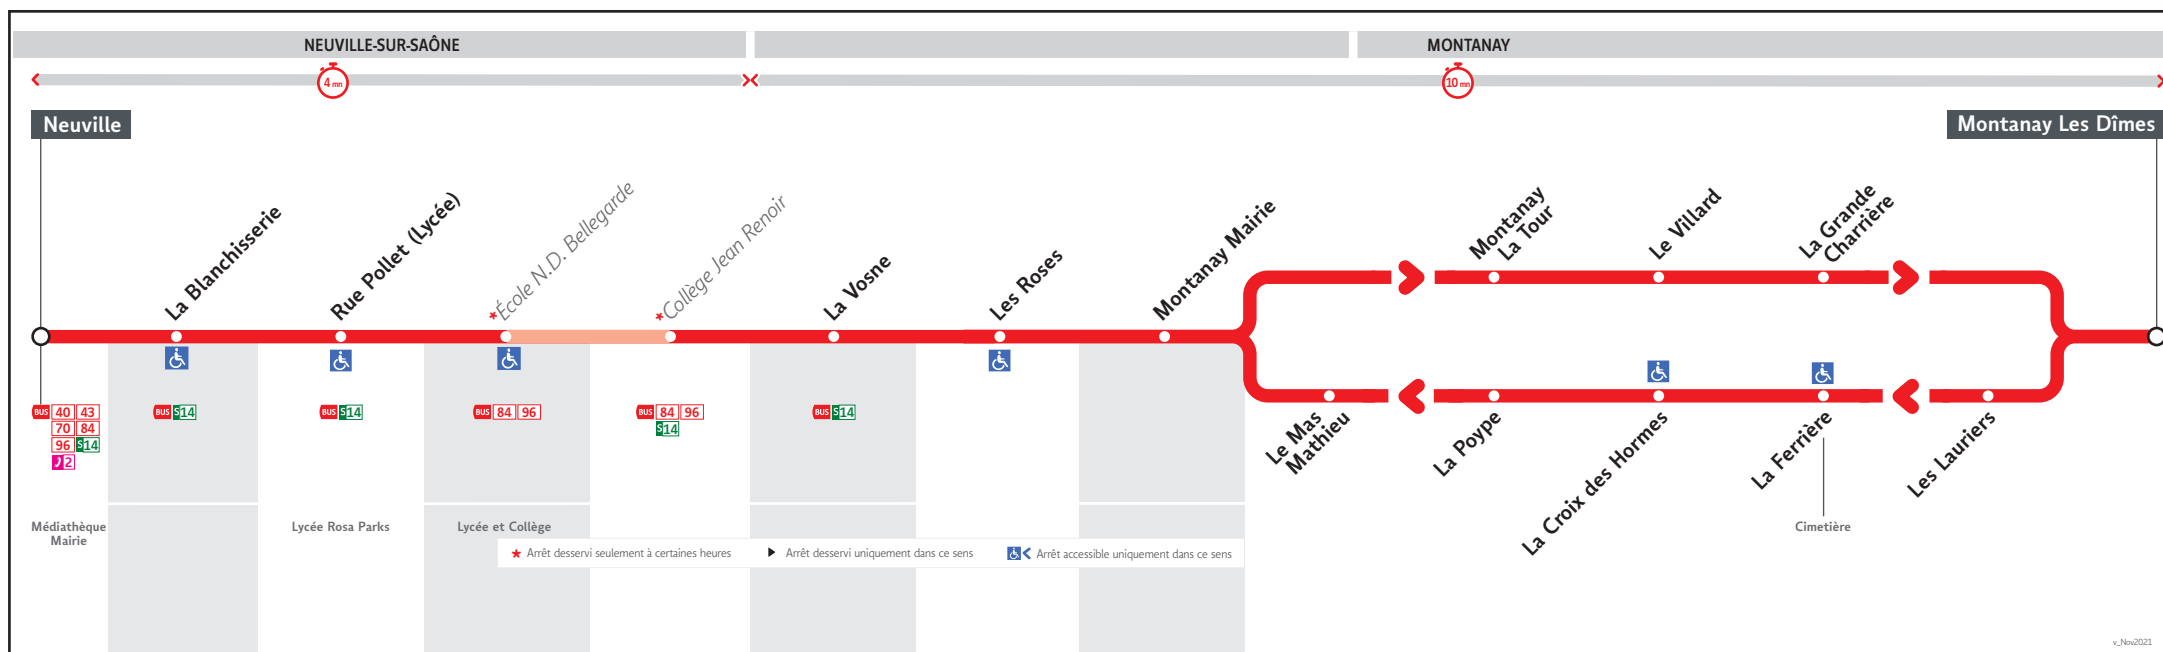

# ● NEUVILLE ↔ MONTANAY LES DÎMES

## HORAIRES

Valables du 4 sept. 2023 au 30 août 2024

Pour connaître les horaires de passage de vos lignes à un point d'arrêt précis, sur [www.tcl.fr](http://www.tcl.fr), cliquer sur et sélectionner votre ligne ou votre arrêt.

### HORAIRES VACANCES SCOLAIRES 2023/2024

- du lundi 23 octobre au dimanche 5 novembre 2023
- du lundi 25 décembre 2023 au dimanche 7 janvier 2024
- du lundi 19 février au dimanche 3 mars 2024
- du lundi 15 avril au dimanche 29 avril 2024
- le vendredi 10 mai 2024