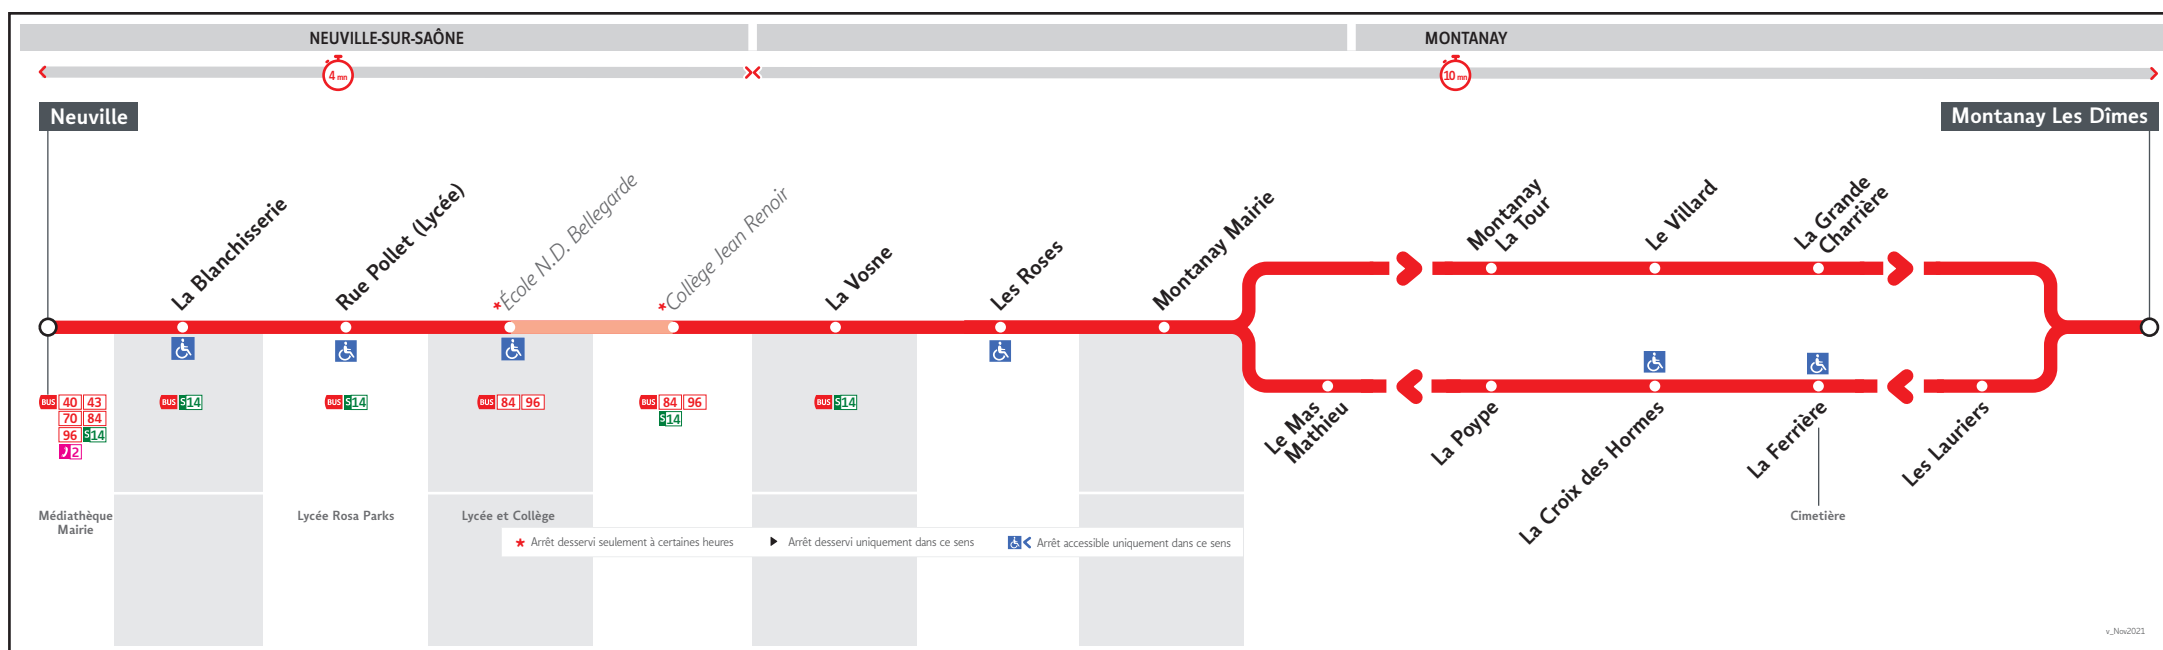

● NEUVILLE ↔ MONTANAY LES DÎMES

HORAIRES

Valables du 29 août 2022 au 8 juil. 2023

Pour connaître les horaires de passage de vos lignes à un point d'arrêt précis, sur www.tcl.fr, cliquer sur  et sélectionner votre ligne ou votre arrêt.

HORAIRES VACANCES SCOLAIRES 2022/2023

- du samedi 22 octobre 2022 au dimanche 6 novembre 2022
- du samedi 17 décembre 2022 au dimanche 1^{er} janvier 2023
- du samedi 4 février 2023 au dimanche 19 février 2023
- du samedi 8 avril 2023 au dimanche 23 avril 2023
- le vendredi 19 mai 2023

Le réseau TCL ne fonctionne pas le 1er mai

VOUS INFORMER POUR MIEUX VOYAGER

Lundi - Mardi - Jeudi - Vendredi

97A-0376M

| | | | | | | | | | | | | | | | | | | | | | | |
|-----------------------|------|------|------|------|------|------|------|------|------|-------|-------|-------|-------|-------|-------|-------|-------|-------|-------|-------|-------|-------|
| MONTANAY LA TOUR | - | - | 7.20 | 7.21 | - | - | 8.30 | - | - | - | - | - | - | - | - | - | - | - | - | - | - | - |
| MONTANAY LES DIMES | 6.43 | 7.13 | 7.23 | 7.24 | 7.43 | 8.13 | 8.33 | 8.43 | 9.13 | 11.23 | 11.53 | 12.27 | 13.03 | 13.38 | 16.18 | 16.48 | 17.18 | 17.48 | 18.18 | 18.48 | 19.18 | 19.58 |
| LE MAS MATHIEU | 6.47 | 7.17 | 7.28 | 7.29 | 7.47 | 8.17 | 8.38 | 8.47 | 9.17 | 11.27 | 11.57 | 12.31 | 13.07 | 13.42 | 16.22 | 16.52 | 17.22 | 17.52 | 18.22 | 18.52 | 19.22 | 20.02 |
| RUE POLLET (LYCEE) | 6.53 | 7.23 | 7.32 | 7.34 | 7.53 | 8.23 | 8.43 | 8.53 | 9.23 | 11.33 | 12.03 | 12.37 | 13.11 | 13.48 | 16.28 | 16.58 | 17.28 | 17.58 | 18.28 | 18.58 | 19.28 | 20.08 |
| ECOLE N.D. BELLEGARDE | - | - | 7.35 | - | - | - | - | - | - | - | - | - | 13.14 | - | - | - | - | - | - | - | - | - |
| COLLEGE JEAN RENOIR | - | - | - | 7.37 | - | - | 8.46 | - | - | - | - | - | 13.15 | - | - | - | - | - | - | - | - | - |
| NEUVILLE | 6.55 | 7.25 | - | - | 7.55 | 8.25 | - | 8.55 | 9.25 | 11.35 | 12.05 | 12.39 | 13.21 | 13.50 | 16.30 | 17.00 | 17.30 | 18.00 | 18.30 | 19.00 | 19.30 | 20.10 |