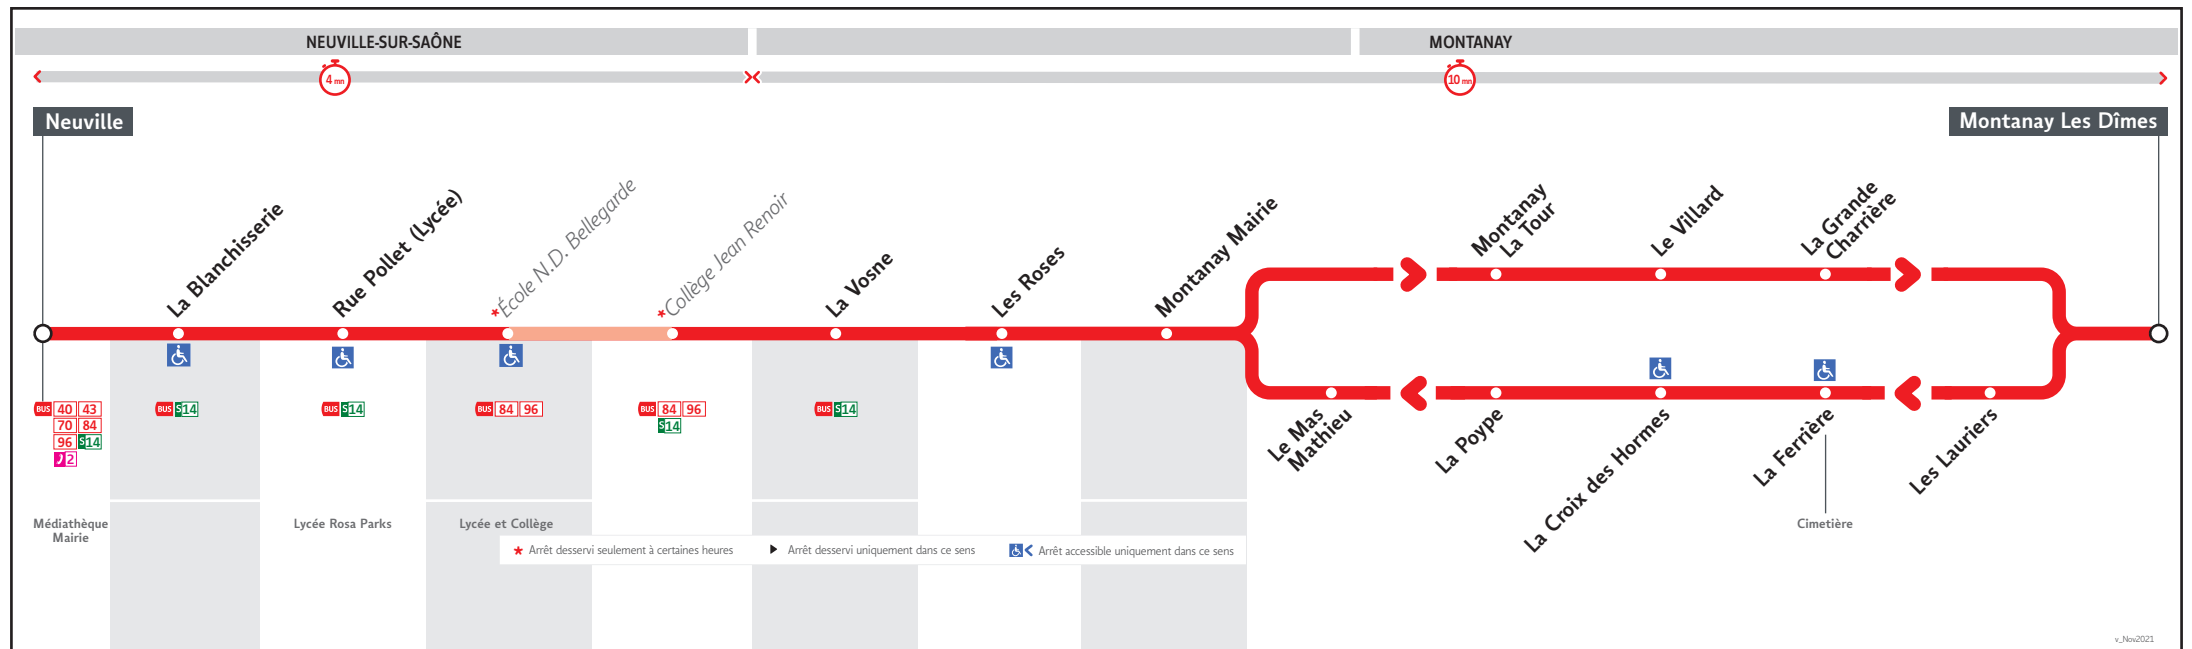

BUS 97

● NEUVILLE ↔ MONTANAY LES DÎMES

HORAIRES

Valables à partir du 8 juil. au 31 août 2024

Pour connaître les horaires de passage de vos lignes à un point d'arrêt précis, sur www.tcl.fr, cliquer sur et sélectionner votre ligne ou votre arrêt.

AVANT D'IMPRIMER, PENSEZ À L'ENVIRONNEMENT
RCS REGIUS Lyon 308 077 635
Maquette et Composition : Groupe LUMINISS

VOUS INFORMER POUR MIEUX VOYAGER

www.tcl.fr

APPLI
TCL

ALLÔ TCL
04 26 10 12 12
(prix d'un appel local)

@LyonTcl
(info trafic)