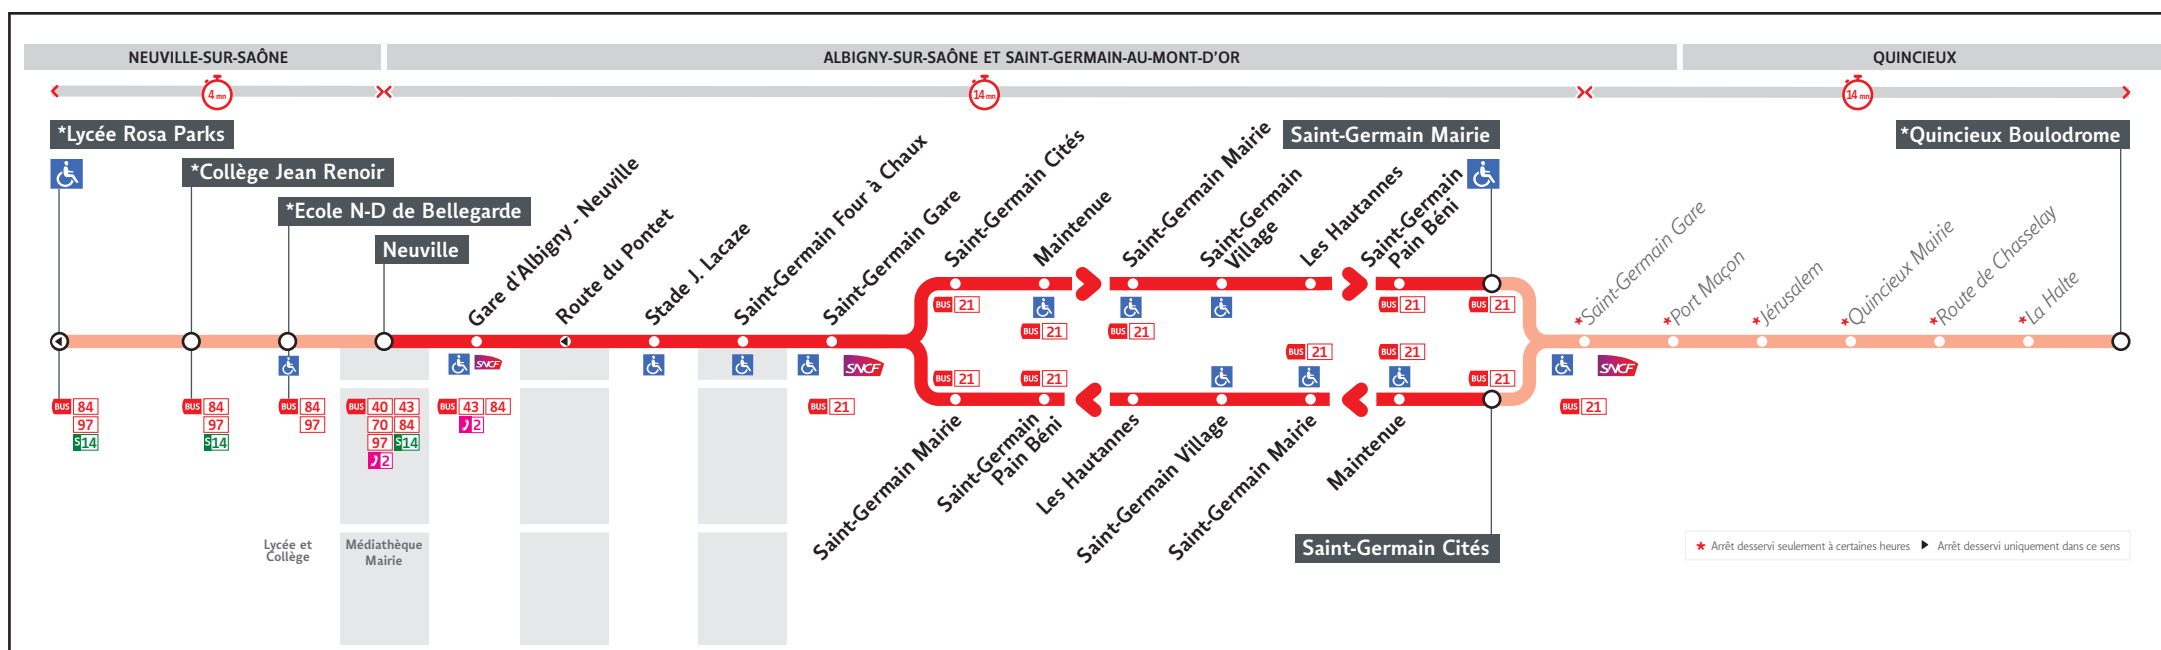

HORAIRES

DU 31 AOÛT 2020 AU 10 JUIL. 2021

Ligne

BUS

96

● NEUVILLE ↔ QUINCIEUX BOULODROME

Les fiches horaires des lignes du réseau TCL sont consultables :

www.tcl.fr
m.tcl.fr

APPLI
TCL

ALLÔ TCL
04 26 10 12 12
(prix d'un appel local)

En agence TCL

Part-Dieu, Bellecour, La Soie, Grange
Blanche et Gorge de Loup

Dans un Relais Info Service

Part-Dieu Vilette et Gare de Vaise

Pour connaître les horaires de passage de vos lignes à un point d'arrêt précis, sur www.tcl.fr, cliquer sur et sélectionner votre ligne puis votre arrêt.

AVANT D'IMPRIMER,
PENSEZ À L'ENVIRONNEMENT
RCS REODUS Lyon 308 077 635
Maquette et Composition : Groupe JOLIVE ORMES

HORAIRES VACANCES SCOLAIRES 2020/2021

- du lundi 19 octobre 2020 au dimanche 2 novembre 2020
- du lundi 21 décembre 2020 au dimanche 3 janvier 2021
- du lundi 8 février 2021 au dimanche 21 février 2021
- du lundi 12 avril 2021 au dimanche 25 avril 2021
- le vendredi 14 mai 2021

Le réseau TCL ne fonctionne pas le 1^{er} mai.

VOTRE AGENCE TCL *

Pour vous accompagner dans vos achats de titres de transport

Agence Gorge de Loup

Métro ligne D - Lundi au vendredi : 7h30 à 19h00
Station Gorge de Loup - Samedi : 9h00 à 18h00
56 rue Sgt Michel Berthet - Fermée le dimanche
Lyon 9^{ème}