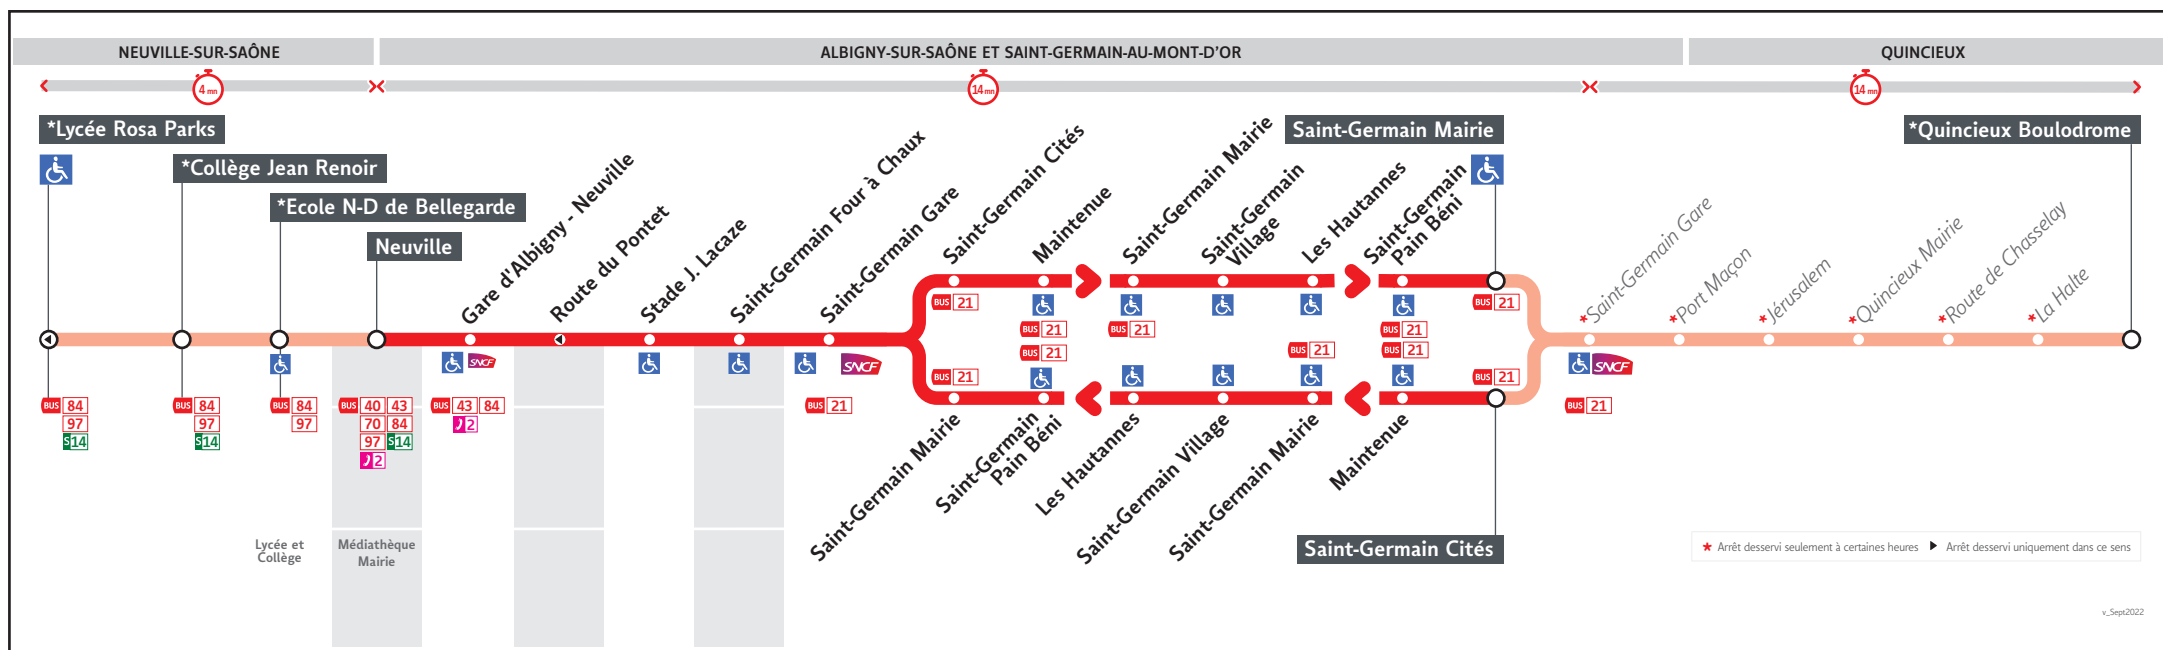

● NEUVILLE ↔ SAINT-GERMAIN-QUINCIEUX BOULODROME

HORAIRES

Valables du 4 sept. 2023 au 14 juil. 2024

Pour connaître les horaires de passage de vos lignes à un point d'arrêt précis, sur www.tcl.fr, cliquer sur et sélectionner votre ligne ou votre arrêt.

AVANT D'IMPRIMER
PENSEZ AÉRIENNER
RCS MEODIS Lyon 308 077 635
Maquette et Composition : Groupe LUMINESS

HORAIRES VACANCES SCOLAIRES 2023/2024

- du lundi 23 octobre au dimanche 5 novembre 2023
- du lundi 25 décembre 2023 au dimanche 7 janvier 2024
- du lundi 19 février au dimanche 3 mars 2024
- du lundi 15 avril au dimanche 29 avril 2024
- le vendredi 10 mai 2024