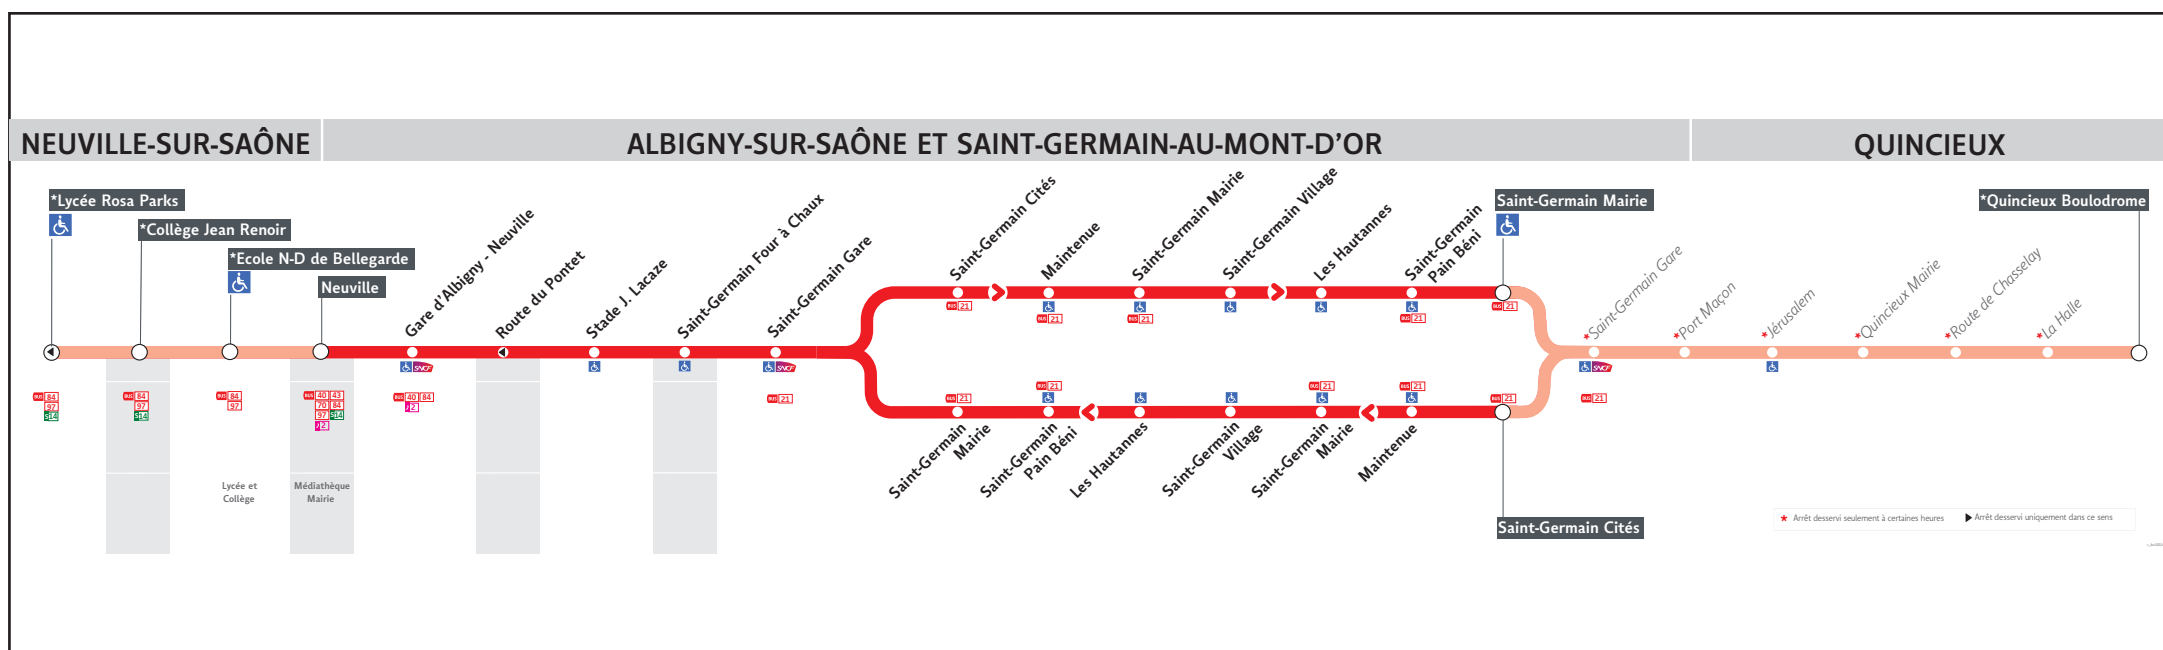

HORAIRES VACANCES SCOLAIRES 2024/2025

- du samedi 19 octobre 2024 au dimanche 3 novembre 2024
- du samedi 21 décembre 2024 au dimanche 5 janvier 2025
- du samedi 22 février 2025 au dimanche 9 mars 2025
- du samedi 19 avril 2025 au dimanche 4 mai 2025
- du samedi 5 juillet 2025 au dimanche 31 août 2025

Le réseau TCL ne fonctionne pas le 1er mai

VOUS INFORMER POUR MIEUX VOYAGER

www.tcl.fr
APPLI TCL
ALLÔ TCL 04 26 10 12 12 (prix d'un appel local)
@LyonTcl (info trafic)