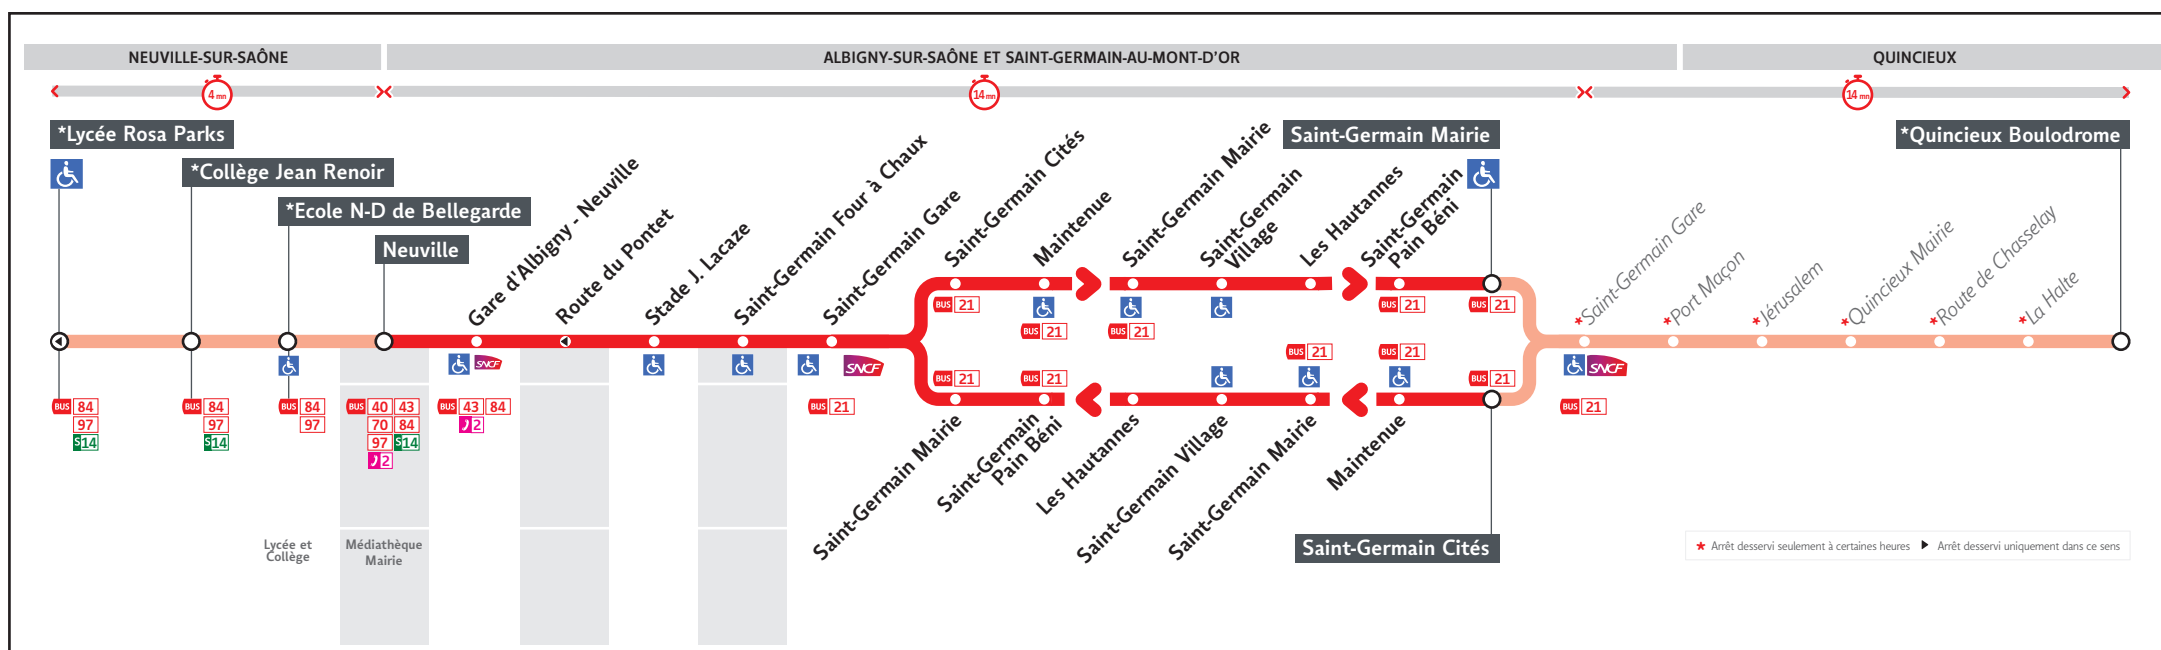

BUS 96

● NEUVILLE ↔ QUINCIEUX BOULODROME

HORAIRES

DU 30 AOÛT 2021 AU 2 JUIL. 2022

Les horaires des lignes du réseau TCL sont consultables :

En agence TCL
Part-Dieu, Bellecour, La Soie, Grange
Blanche et Gorge de Loup

Pour connaître les horaires de passage de vos lignes à un point d'arrêt précis, sur www.tcl.fr, cliquer sur et sélectionner votre ligne ou votre arrêt.

AVANT D'IMPRIMER
 PENSEZ À L'ENVIRONNEMENT
 RCS MEULIS Lyon 308 077 635
 Maquette et Composition : Groupe ADME

Le réseau TCL ne fonctionne pas le 1^{er} mai.

VOTRE AGENCE TCL *

Pour vous renseigner sur le réseau TCL et vous accompagner dans vos achats de titres de transports

Agence Gorge de Loup

Métro ligne D	- Lundi au vendredi : 7h30 à 19h00
Station Gorge de Loup	- Samedi : 9h00 à 18h00
56 rue Sgt Michel Berthet	- Fermée le dimanche
Lyon 9 ^{ème}	