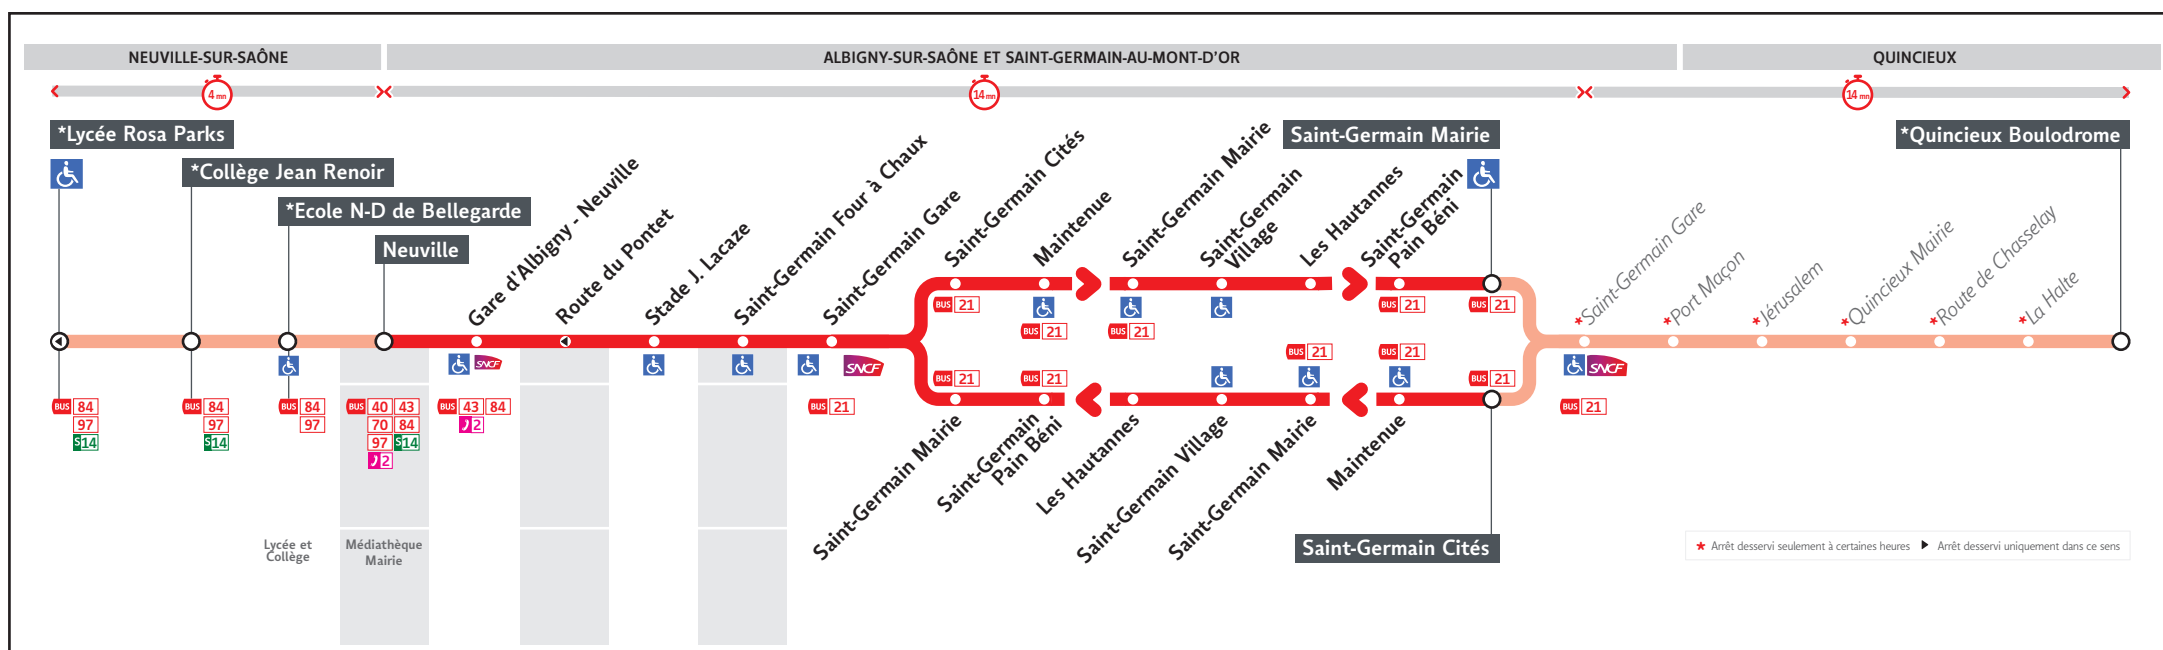

BUS 96

● NEUVILLE ↔ QUINCIEUX BOULODROME

HORAIRES

DU 16 SEPT. 2021 AU 2 JUIL. 2022

Les horaires des lignes du réseau TCL sont consultables :

En agence TCL
Part-Dieu, Bellecour, La Soie, Grange
Blanche et Gorge de Loup

Pour connaître les horaires de passage de vos lignes à un point d'arrêt précis, sur www.tcl.fr, cliquer sur et sélectionner votre ligne ou votre arrêt.

AVANT D'IMPRIMER
 PENSEZ A L'ENVIRONNEMENT
 RCS MEULIS Lyon 308 077 635
 Maquette et Composition : Groupe ADME

HORAIRES VACANCES SCOLAIRES 2021/2022

- du lundi 25 octobre 2021 au dimanche 7 novembre 2021
- du lundi 20 décembre 2021 au dimanche 2 janvier 2022
- du lundi 14 février 2022 au dimanche 27 février 2022
- du lundi 18 avril 2022 au dimanche 1^{er} mai 2022
- le vendredi 27 mai 2022

Le réseau TCL ne fonctionne pas le 1^{er} mai.

VOTRE AGENCE TCL *

Pour vous renseigner sur le réseau TCL et vous accompagner dans vos achats de titres de transports

Agence Gorge de Loup

Métro ligne D	- Lundi au vendredi : 7h30 à 19h00
Station Gorge de Loup	- Samedi : 9h00 à 18h00
56 rue Sgt Michel Berthet	- Fermée le dimanche
Lyon 9 ^{ème}	