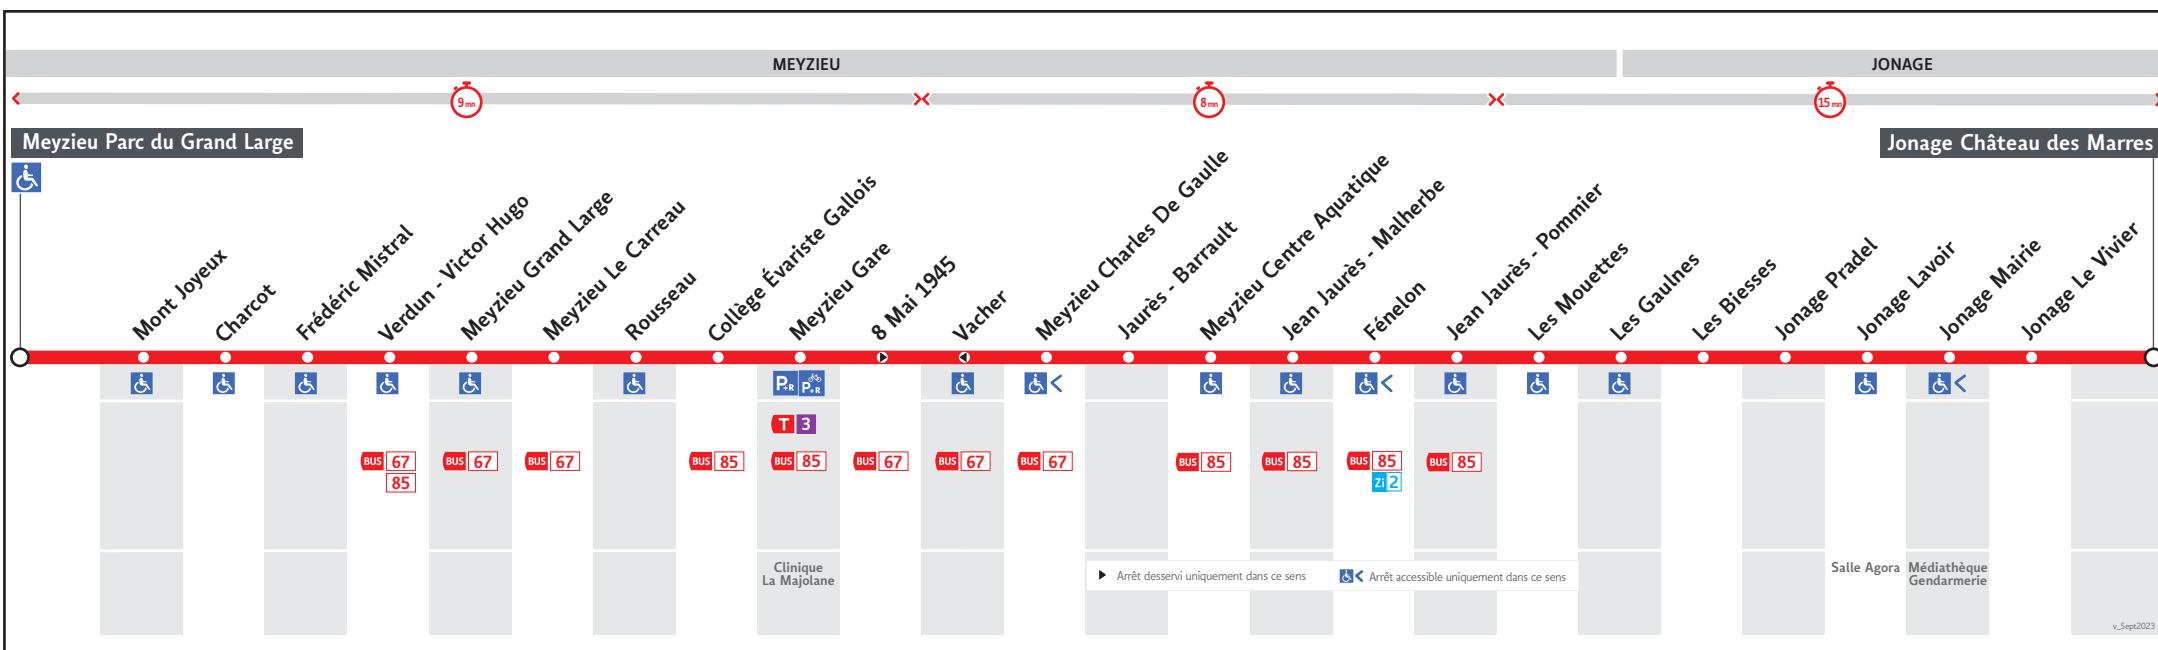

# ● MEYZIEU PARC DU GRAND LARGE ↔ JONAGE CHÂTEAU DES MARRES

## HORAIRES

Valables du 19 sept. 2023 au 7 juil. 2024

Pour connaître les horaires de passage de vos lignes à un point d'arrêt précis, sur [www.tcl.fr](http://www.tcl.fr), cliquer sur et sélectionner votre ligne ou votre arrêt.

### HORAIRES VACANCES SCOLAIRES 2023/2024

- du lundi 23 octobre au dimanche 5 novembre 2023
- du lundi 25 décembre 2023 au dimanche 7 janvier 2024
- du lundi 19 février au dimanche 3 mars 2024
- du lundi 15 avril au dimanche 29 avril 2024
- le vendredi 10 mai 2024