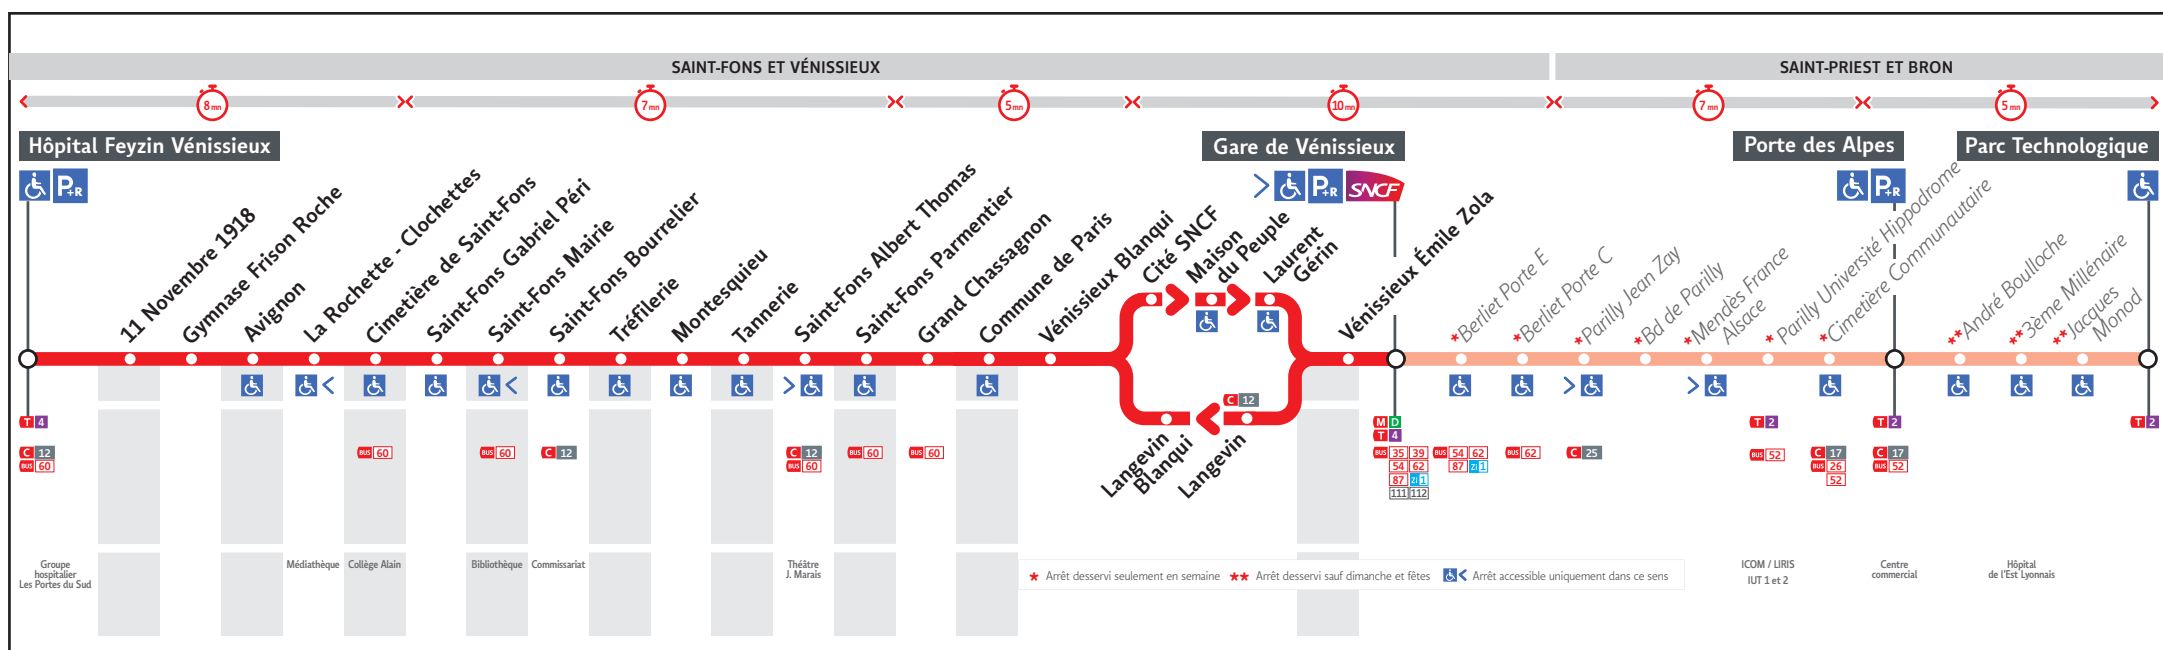

HORAIRES

DU 13 JUIL. AU 23 AOÛT 2020

Ligne

BUS **93**

● HÔPITAL FEYZIN VÉNISSIEUX ↔ PORTE DES ALPES-PARC TECHNOLOGIQUE

Les fiches horaires des lignes du réseau TCL sont consultables :

En agence TCL
Part-Dieu, Bellecour, La Soie, Grange
Blanche et Gorge de Loup

Dans un Relais Info Service
Part-Dieu Villette et Gare de Vaise

Pour connaître les horaires de passage de vos lignes à un point d'arrêt précis, sur www.tcl.fr, cliquer sur et sélectionner votre ligne puis votre arrêt.

AVANT D'IMPRIMER, PENSEZ À L'ENVIRONNEMENT
RCS REQUIS Lyon 308 077 635
Maquette et Composition : Groupe JOLIVE ORMES

VOTRE AGENCE TCL *

Pour vous accompagner dans vos achats de titres de transport

Agence Grange Blanche

Métro ligne D - Lundi au vendredi : 7h30 à 19h00
Station Grange Blanche - Samedi : 9h00 à 18h00
Place d'Arsonval - Fermée dimanche
Lyon 3ème

Consultez la liste des Points Service TCL (tabacs et diffuseurs de presse portant l'enseigne TCL) de votre commune sur www.tcl.fr ou dans les guides tarifaires disponibles en agences TCL

* Horaires susceptibles de modification y compris pendant les vacances scolaires.

SYTRAL BOUGEZ, VIVEZ, AIMEZ !